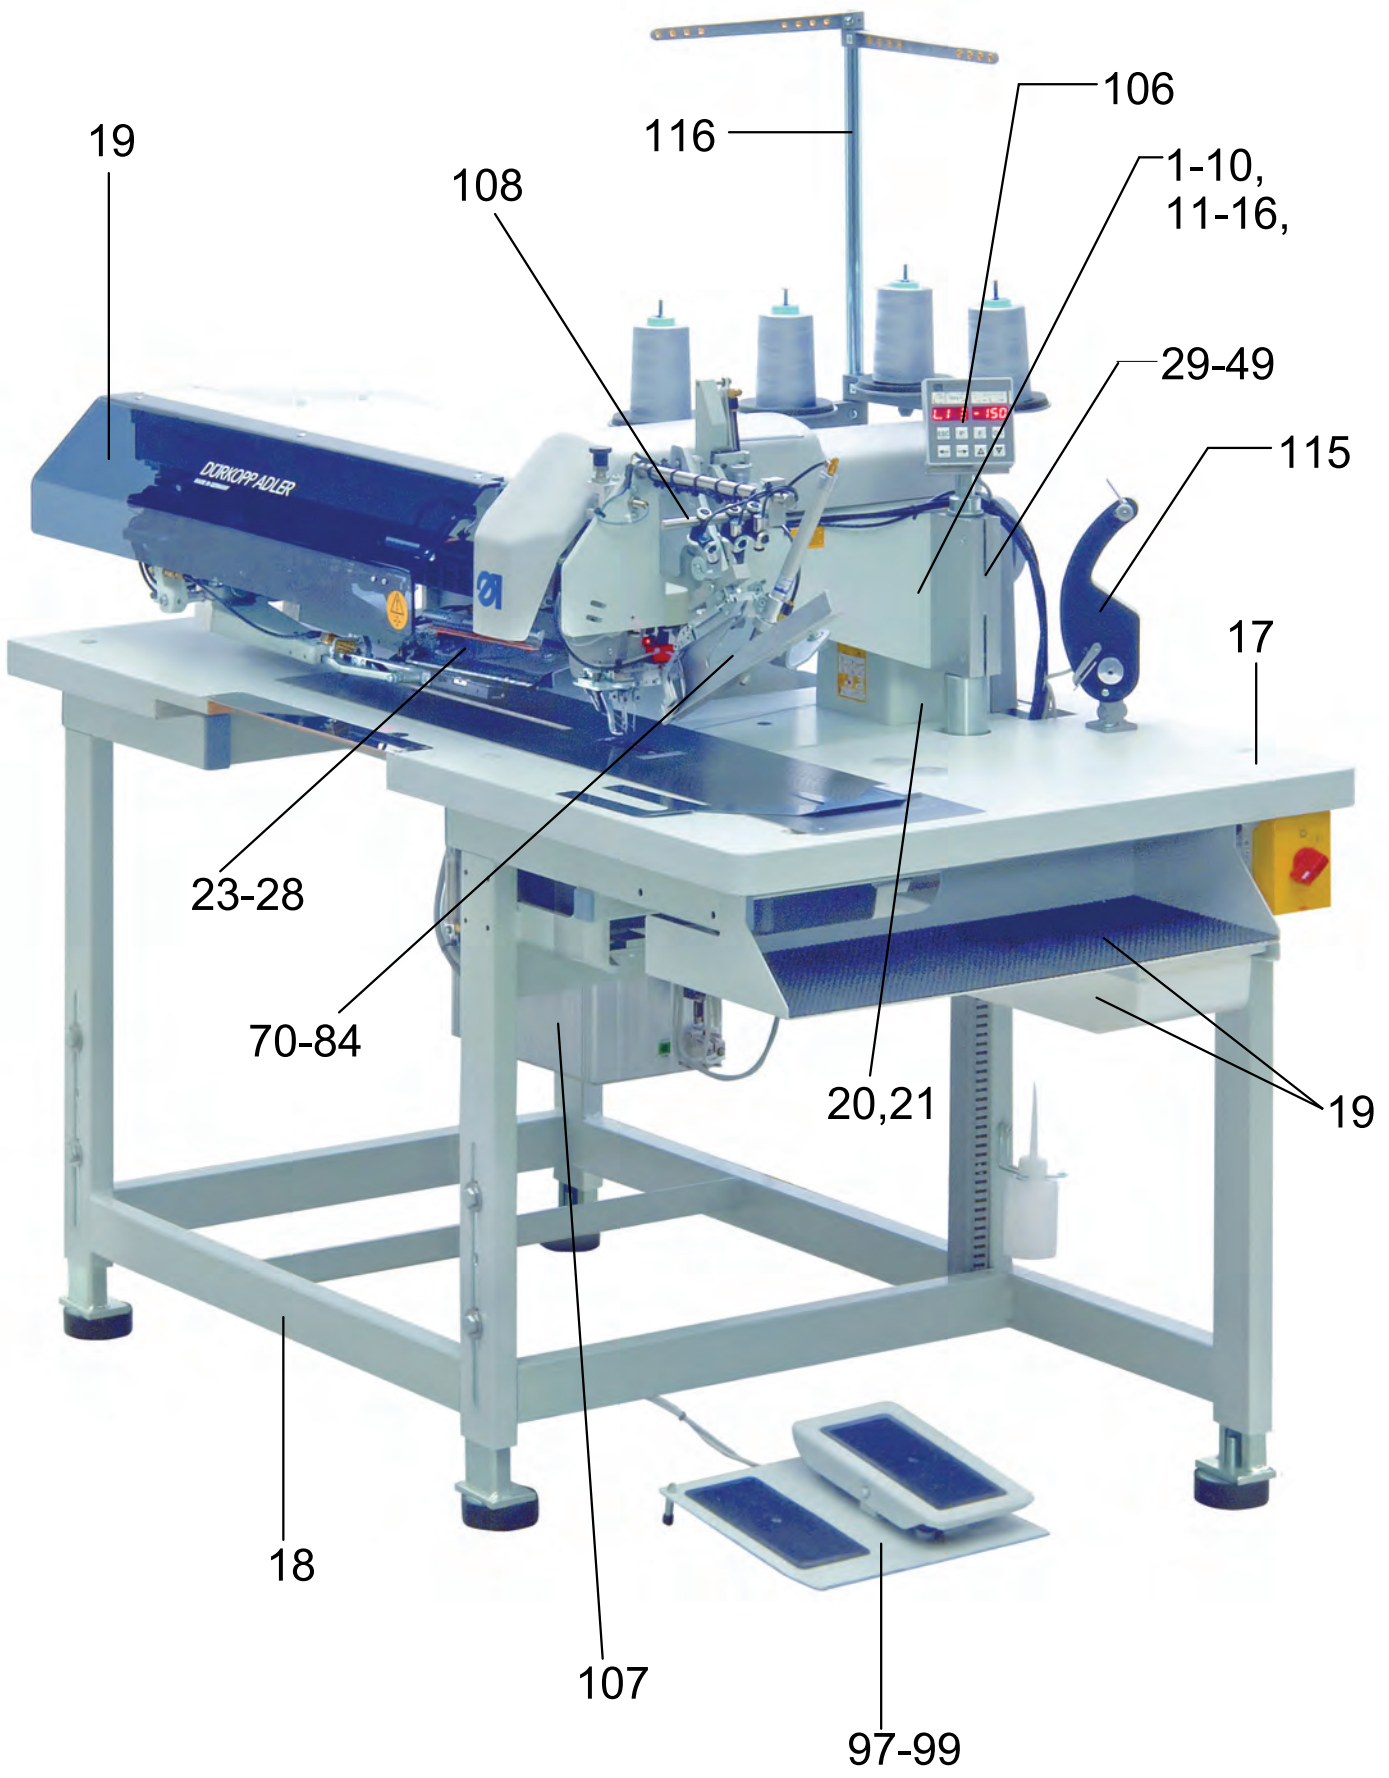

Teilelisten und Näheinrichtungen
 Parts List and Sewing Equipment
 745-35; 100-69

Inhaltsverzeichnis/Table of Contents

Inhalt	Tafel/Table	Content
Maschinenoberteil 745-35	1-16	Machine head 745-35
Tischplatte	17	Table top
Gestell	18	Stand
Abdeckung	19	Cover
Oberteilaufnahme	20, 21	Set for machine head
Pneumatik	22, 27	Pneumatic unit
Transport Antrieb	23-26	Carriage and drive parts
Klemmschnellverstellung	28	Quick clamp adjustment
Zuführeinrichtung	30-41, 44-48	Feeding device
Wendeeinrichtung	42, 43	Turn-over device
Messerbock	49-52	Knife bracket
Paspelschneider	53, 54	Piping cutter
Auflagen A4, A3	55	Rest table A4, A3
Lichtschranke	56	Kit for light barrier
Klammer K5	57, 58	Clamp K5
Klammer K12	59, 60	Clamp 12
Klammer K13	61, 62	Clamp K13
Klammer K16	63, 64	Clamp K16
Klammer K22	65-69	Clamp K22
Faltstempel	70-84	Folder
Vakuumpumpe	85	Vacuum pump
Ansaugvorrichtung	86	Suction device
Überwurfstapler	87	Trow-over stacker
Abweiser für Stapler	89	Deflector
Zangenstapler	90	Nipper stacker
Bündelklammer	91	Bundle clamp
Ablage	91.1-93	Tray
Ablagetisch	94-96	Rest table
Pedal	97, 99	Pedal
Vakuumplatte	100, 101	Vacuum plate
Banzuführung	102-104	Tape feed
Bundklemme	105	Waistband clamp
Bedienfeld	106	Control panel
Steuerung	107	Control unit
Laserlampen	108	Laser lamps
Niederhalter	109	Down-holder
Formanschlag	110	Shaped guide
Reißverschlusszuführung	111, 112	Zipper feeder
Taschenbeutel über Patte	113, 114	Pocket bag on flap
Taschenbeutelklemme	114.1	Pocket bag clamp
Spuler	115	Winder

Teilelisten und Näheinrichtungen
Parts List and Sewing Equipment
745-35; 100-69

Inhaltsverzeichnis/Table of Contents

Inhalt	Tafel/Table	Content
Beipack	116	Accessories
Fadenvorzieher	117	Thread puller
Ausroller	118	Ejector roller
Bandabzugsgerät	120	Tape puller
Schere	121, 122	Scissors
Ergänzungssatz NA6	123	Supplementary NA6
Maschinenoberteil 100-69	124-141	Machine head 100-69
Pläne		Diagrams