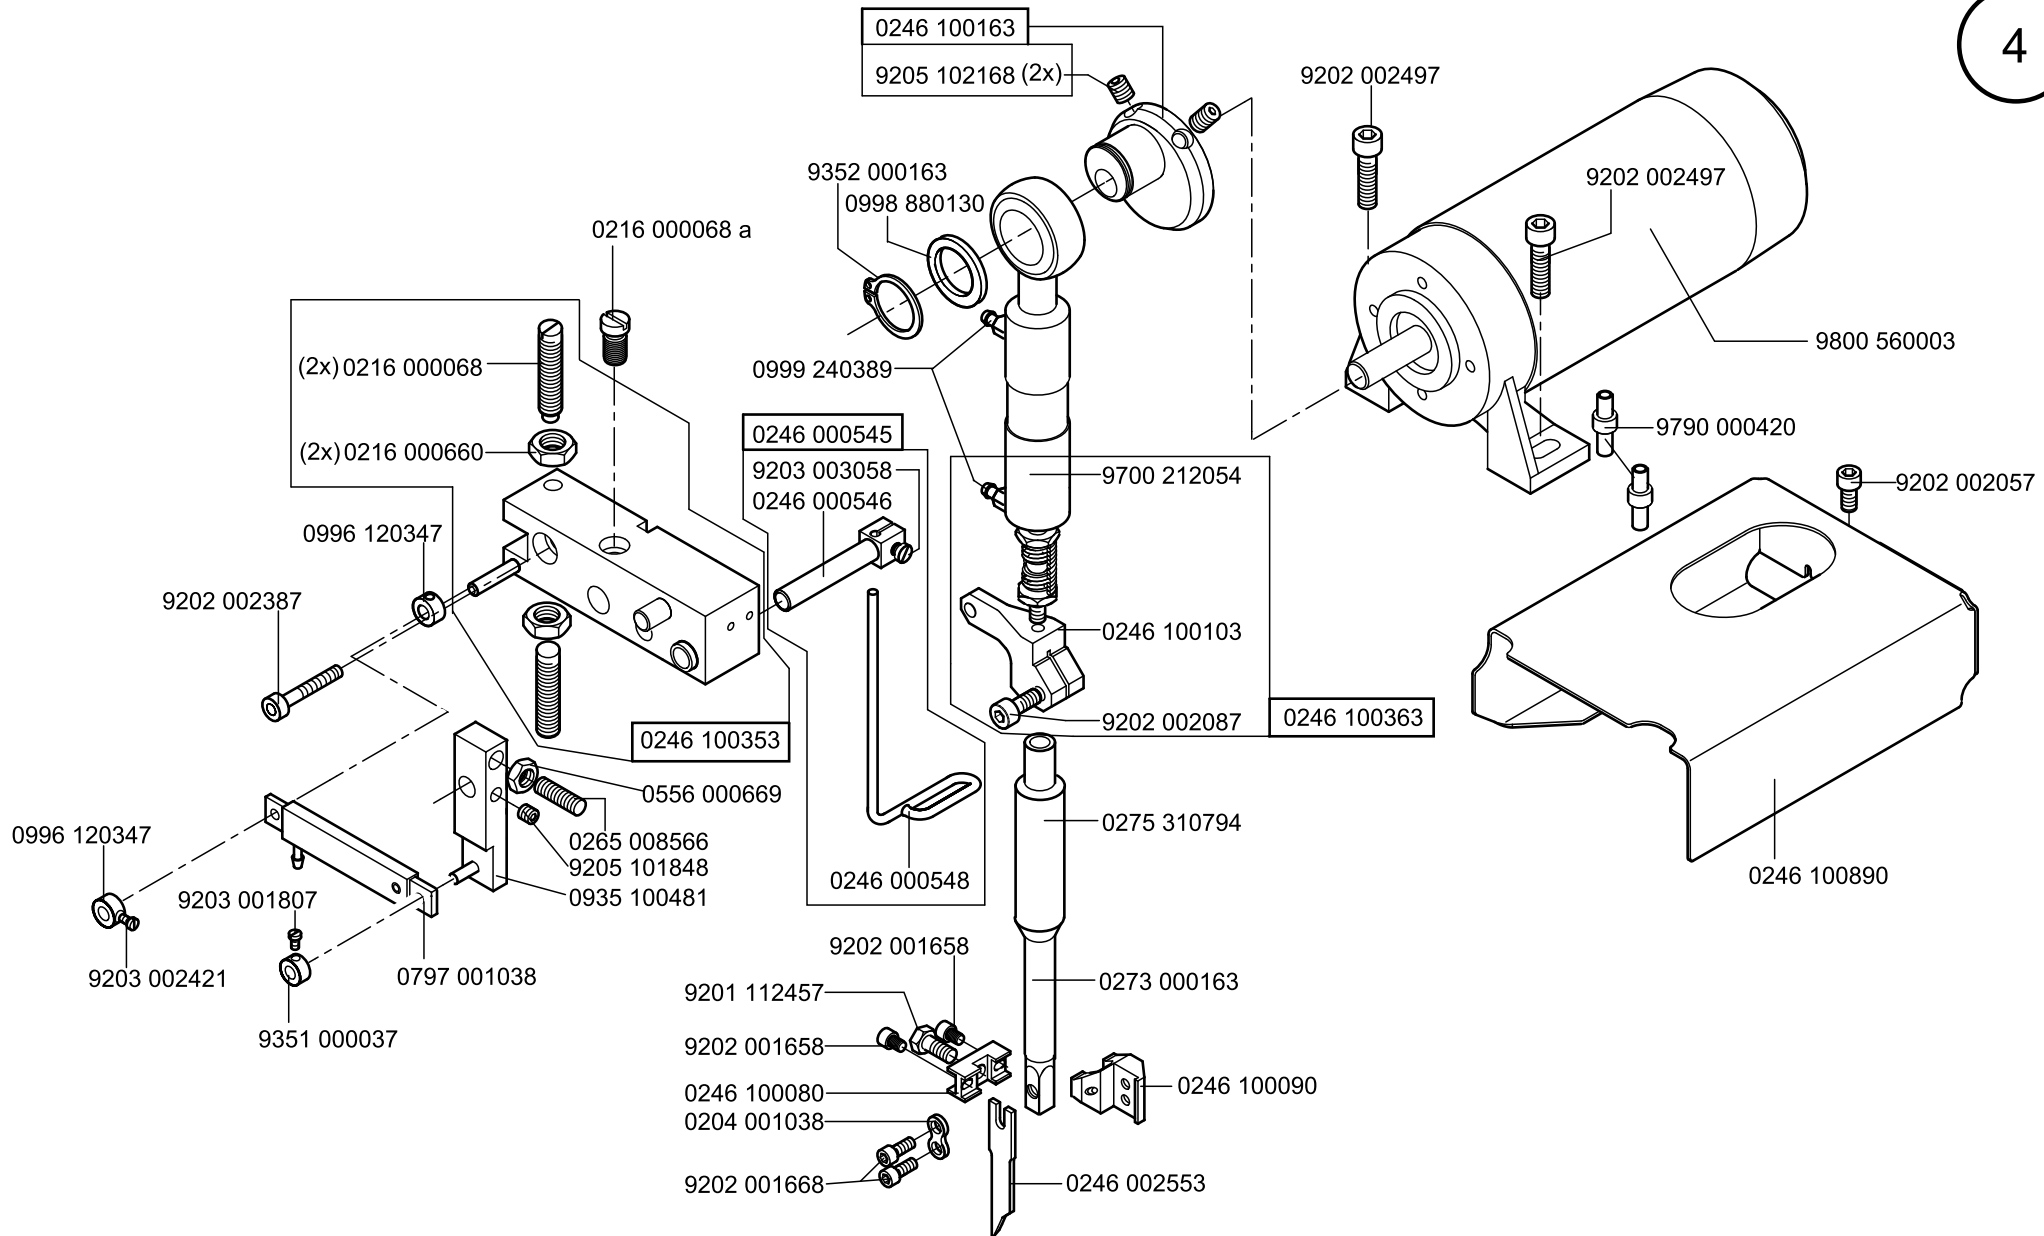

Teilelisten und Näheinrichtungen
Parts List and Sewing Equipment
745-35; 100-69

Inhaltsverzeichnis/Table of Contents

Inhalt	Tafel/Table	Content
Beipack	116	Accessories
Fadenvorzieher	117	Thread puller
Ausroller	118	Ejector roller
Bandabzugsgerät	120	Tape puller
Schere	121, 122	Scissors
Ergänzungssatz NA6	123	Supplementary NA6
Maschinenoberteil 100-69	124-141	Machine head 100-69
Pläne		Diagrams