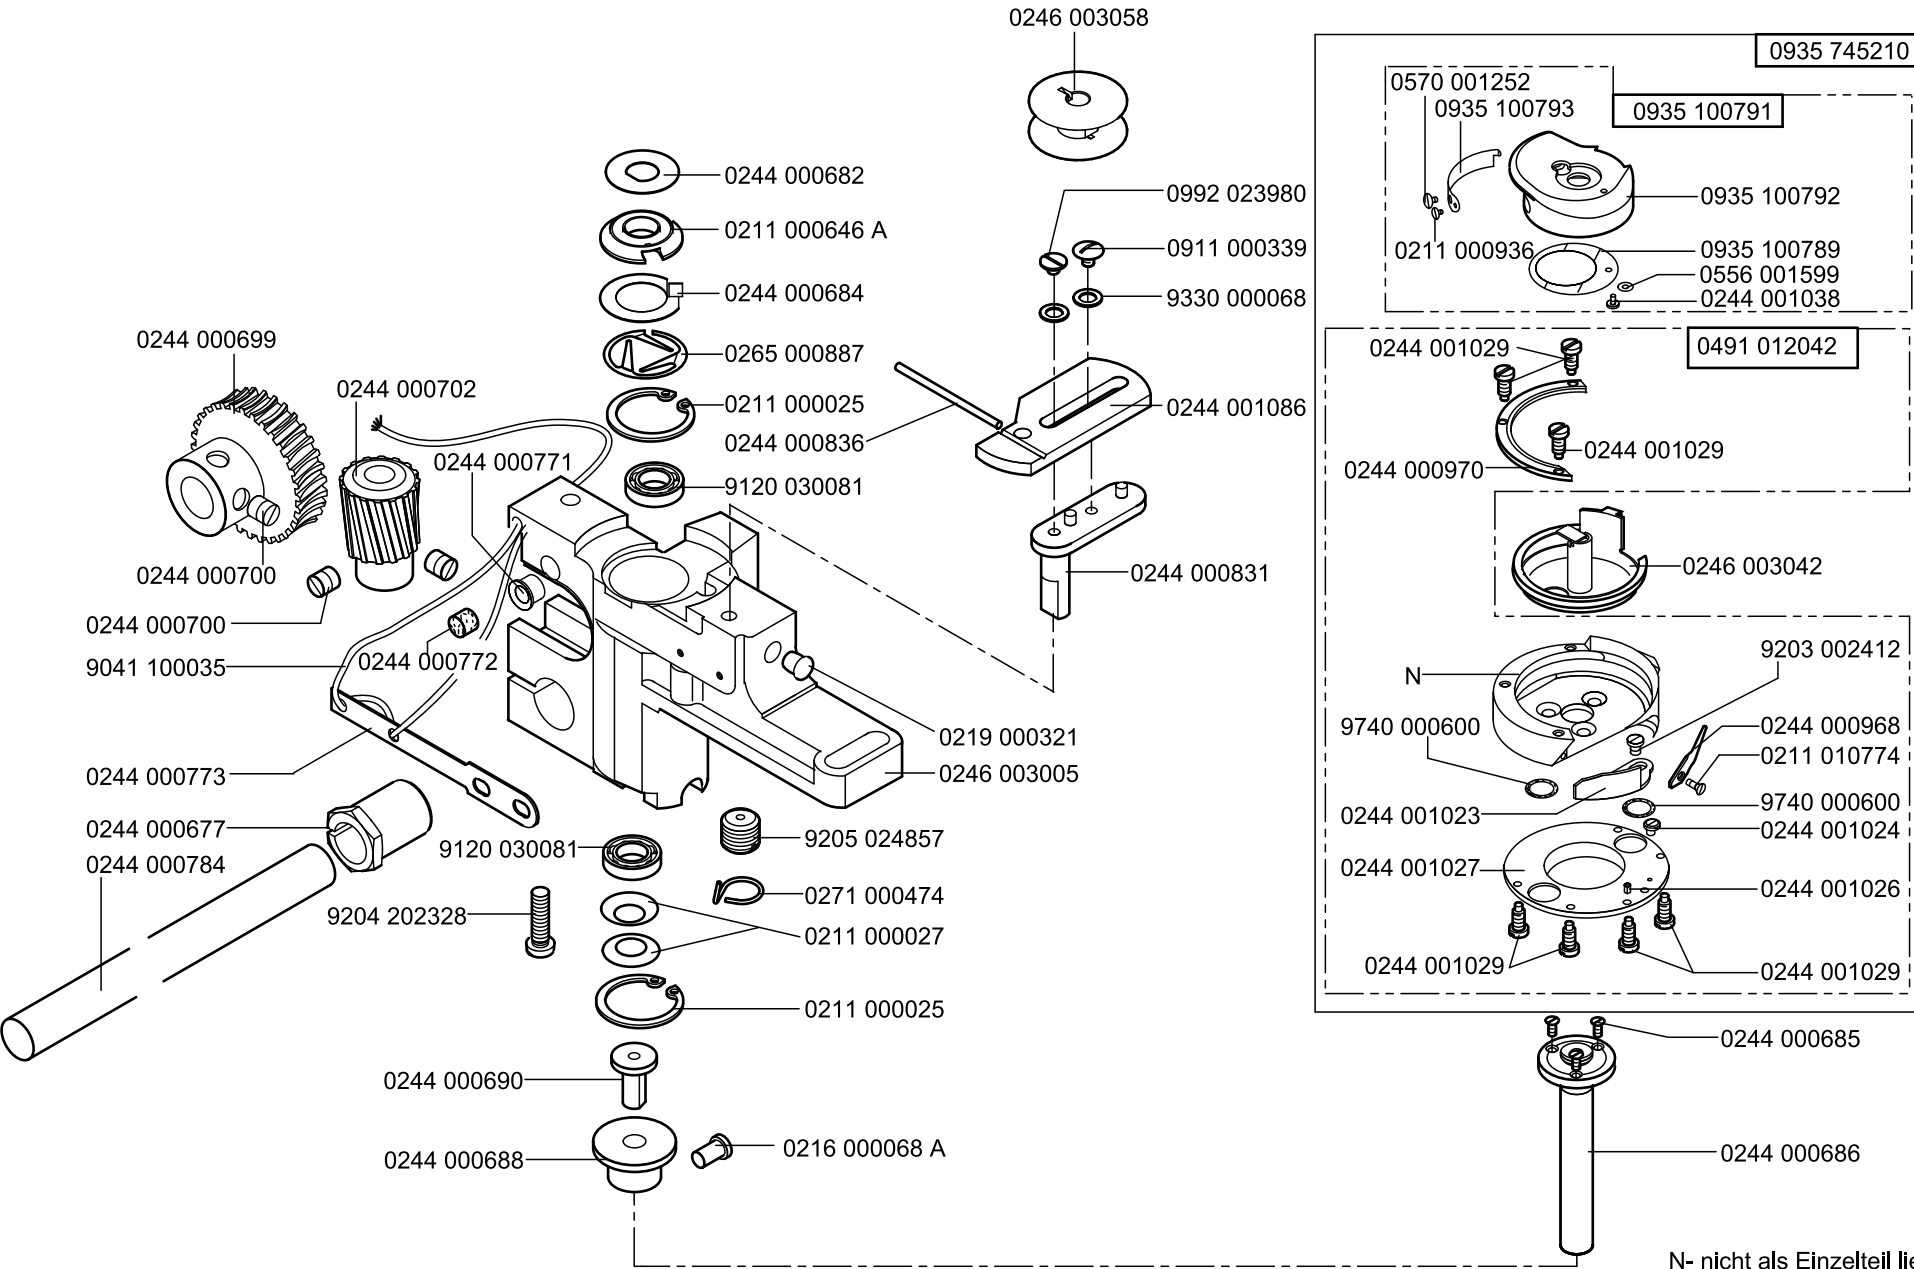

N- nicht als Einzelteil lieferbar
not available as separate part