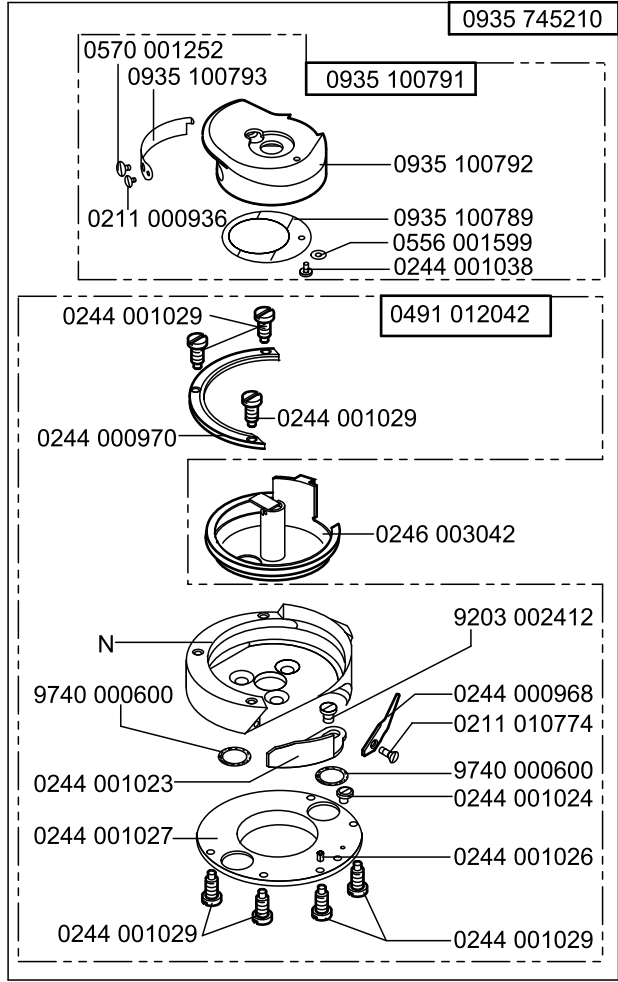

N- nicht als Einzelteil lieferbar
not available as separate part