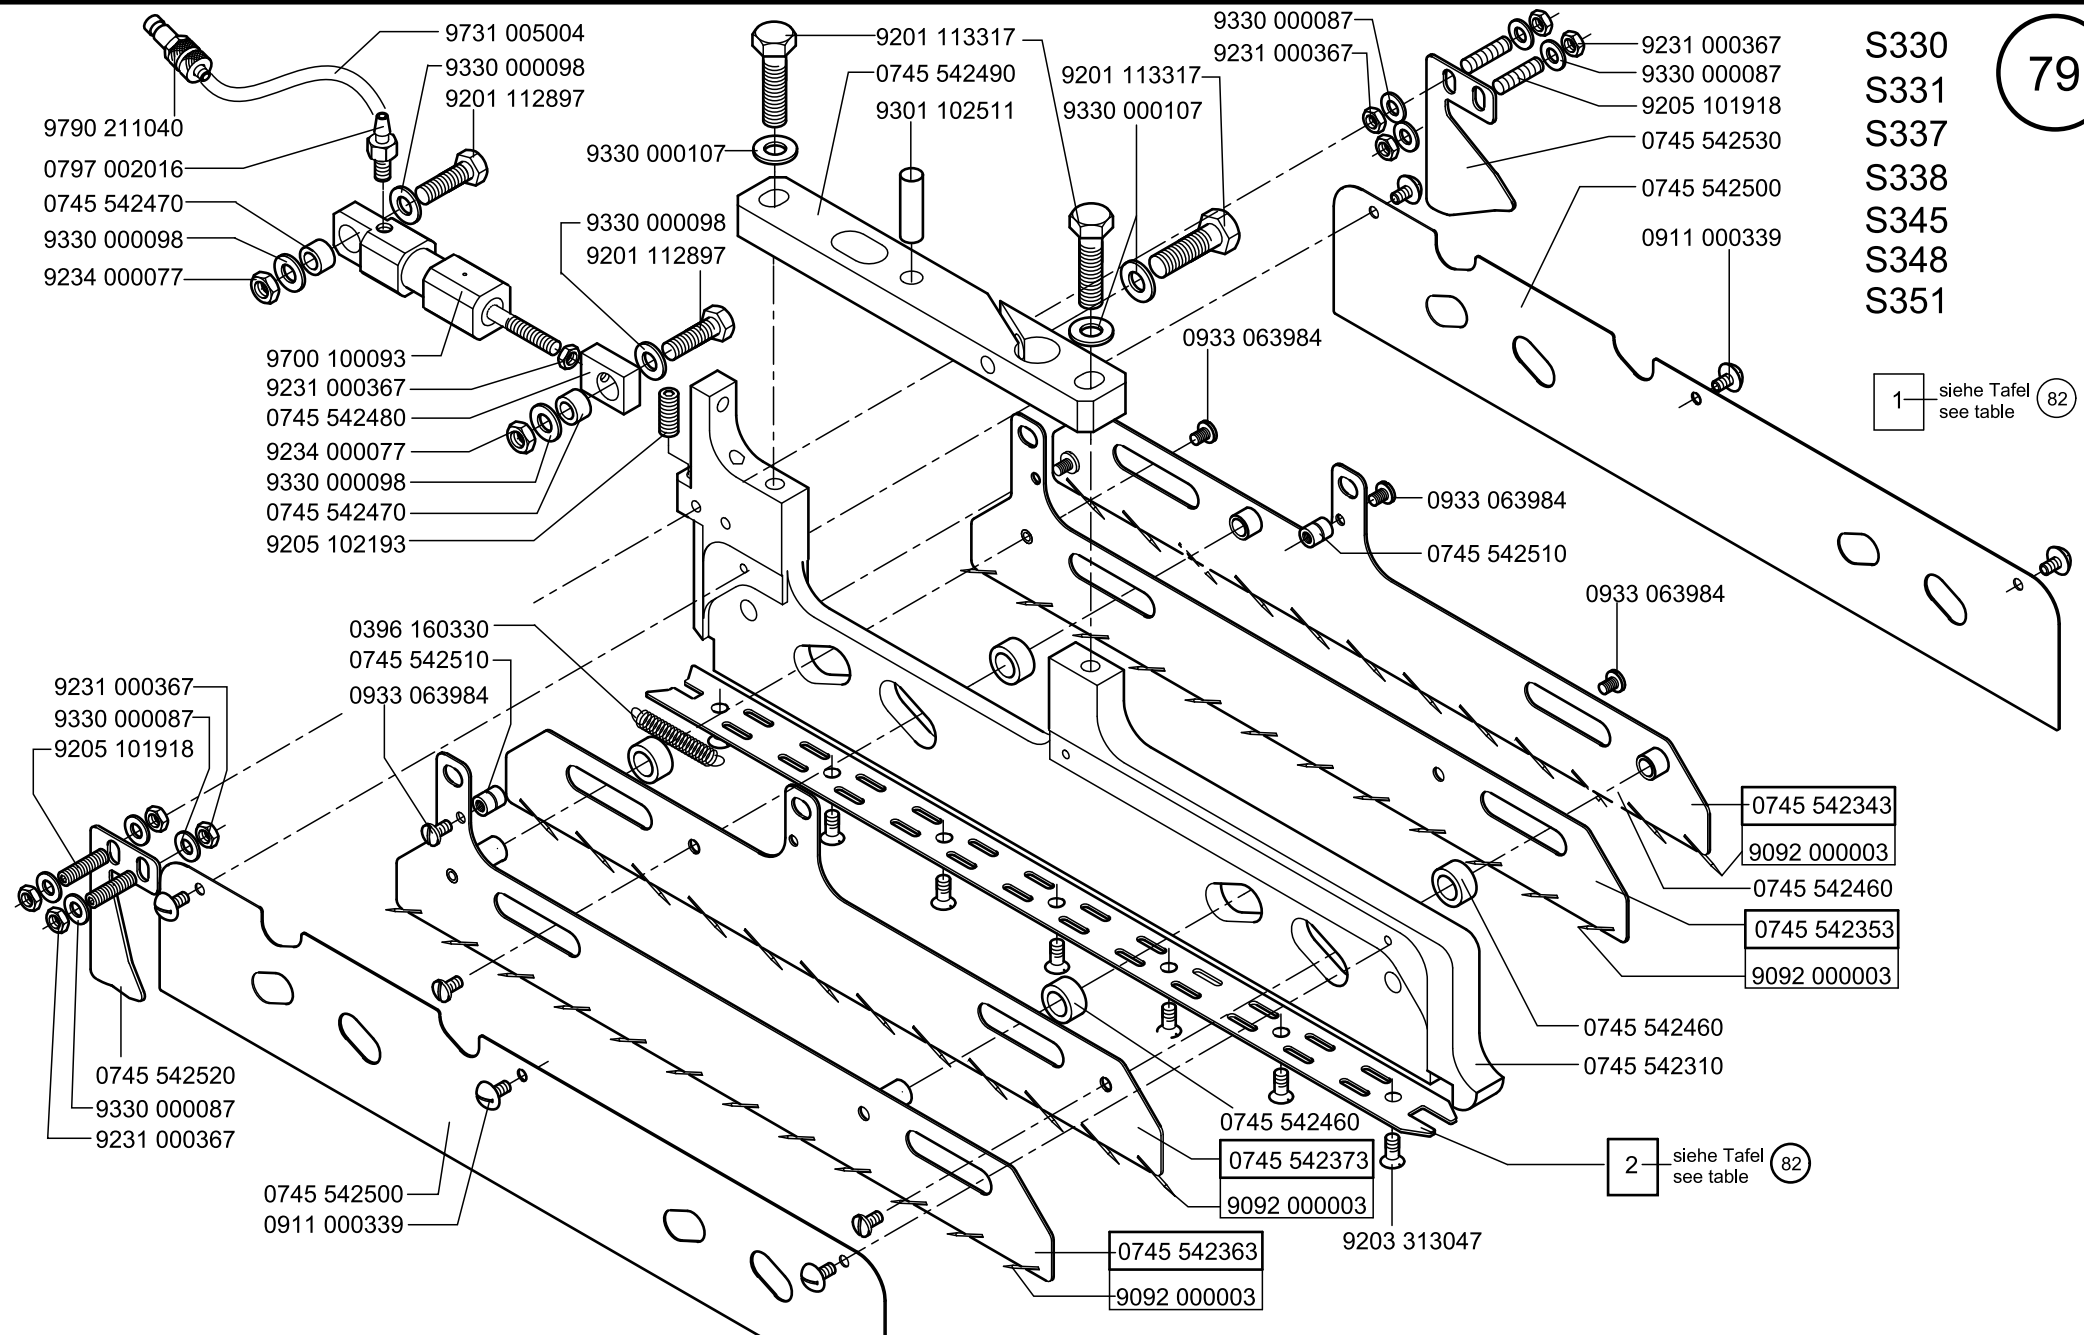

S330
S331
S337
S338
S345
S348
S351

1 siehe Tafel 82

2 siehe Tafel 82