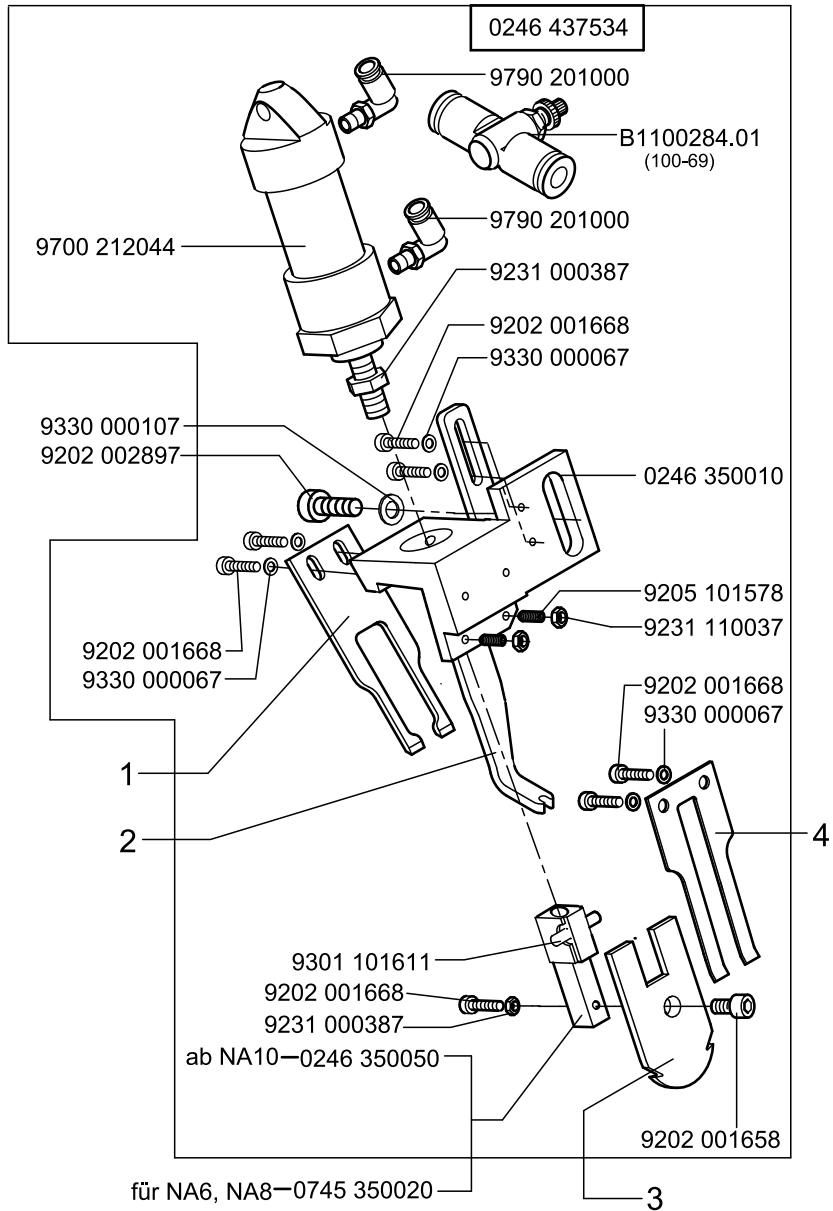

pos. 1	pos. 2	pos. 3	pos. 4
NA..	Gegenmesser Counter knife	Messerschutz Knife protection	Messer (beweglich) Knife articulated	Federblech Spring plate
4,8	B012312.00	B012615.00	B012313.00	B012314.00
6	0246 350220	0246 350020	0246 350230	0246 350210
8	0246 350220	0246 350020	0246 350230	0246 350210
10	0246 350040	0246 350020	0246 350060	0246 350030
12	0246 350040	0246 350020	0246 350060	0246 350030
14	0246 350090	0246 350070	0246 350100	0246 350080
16	0246 350090	0246 350070	0246 350100	0246 350080
18	0246 350130	0246 350110	0246 350140	0246 350120
20	0246 350130	0246 350110	0246 350140	0246 350120
22	0246 350190	0246 350170	0246 350150	0246 350180
24	0246 350190	0246 350170	0246 350200	0246 350180
26	0246 350190	0246 350170	0246 350200	0246 350180
28	0246 350190	0246 350170	0246 350200	0246 350180
30	0246 350190	0246 350170	0246 350200	0246 350180

100-69