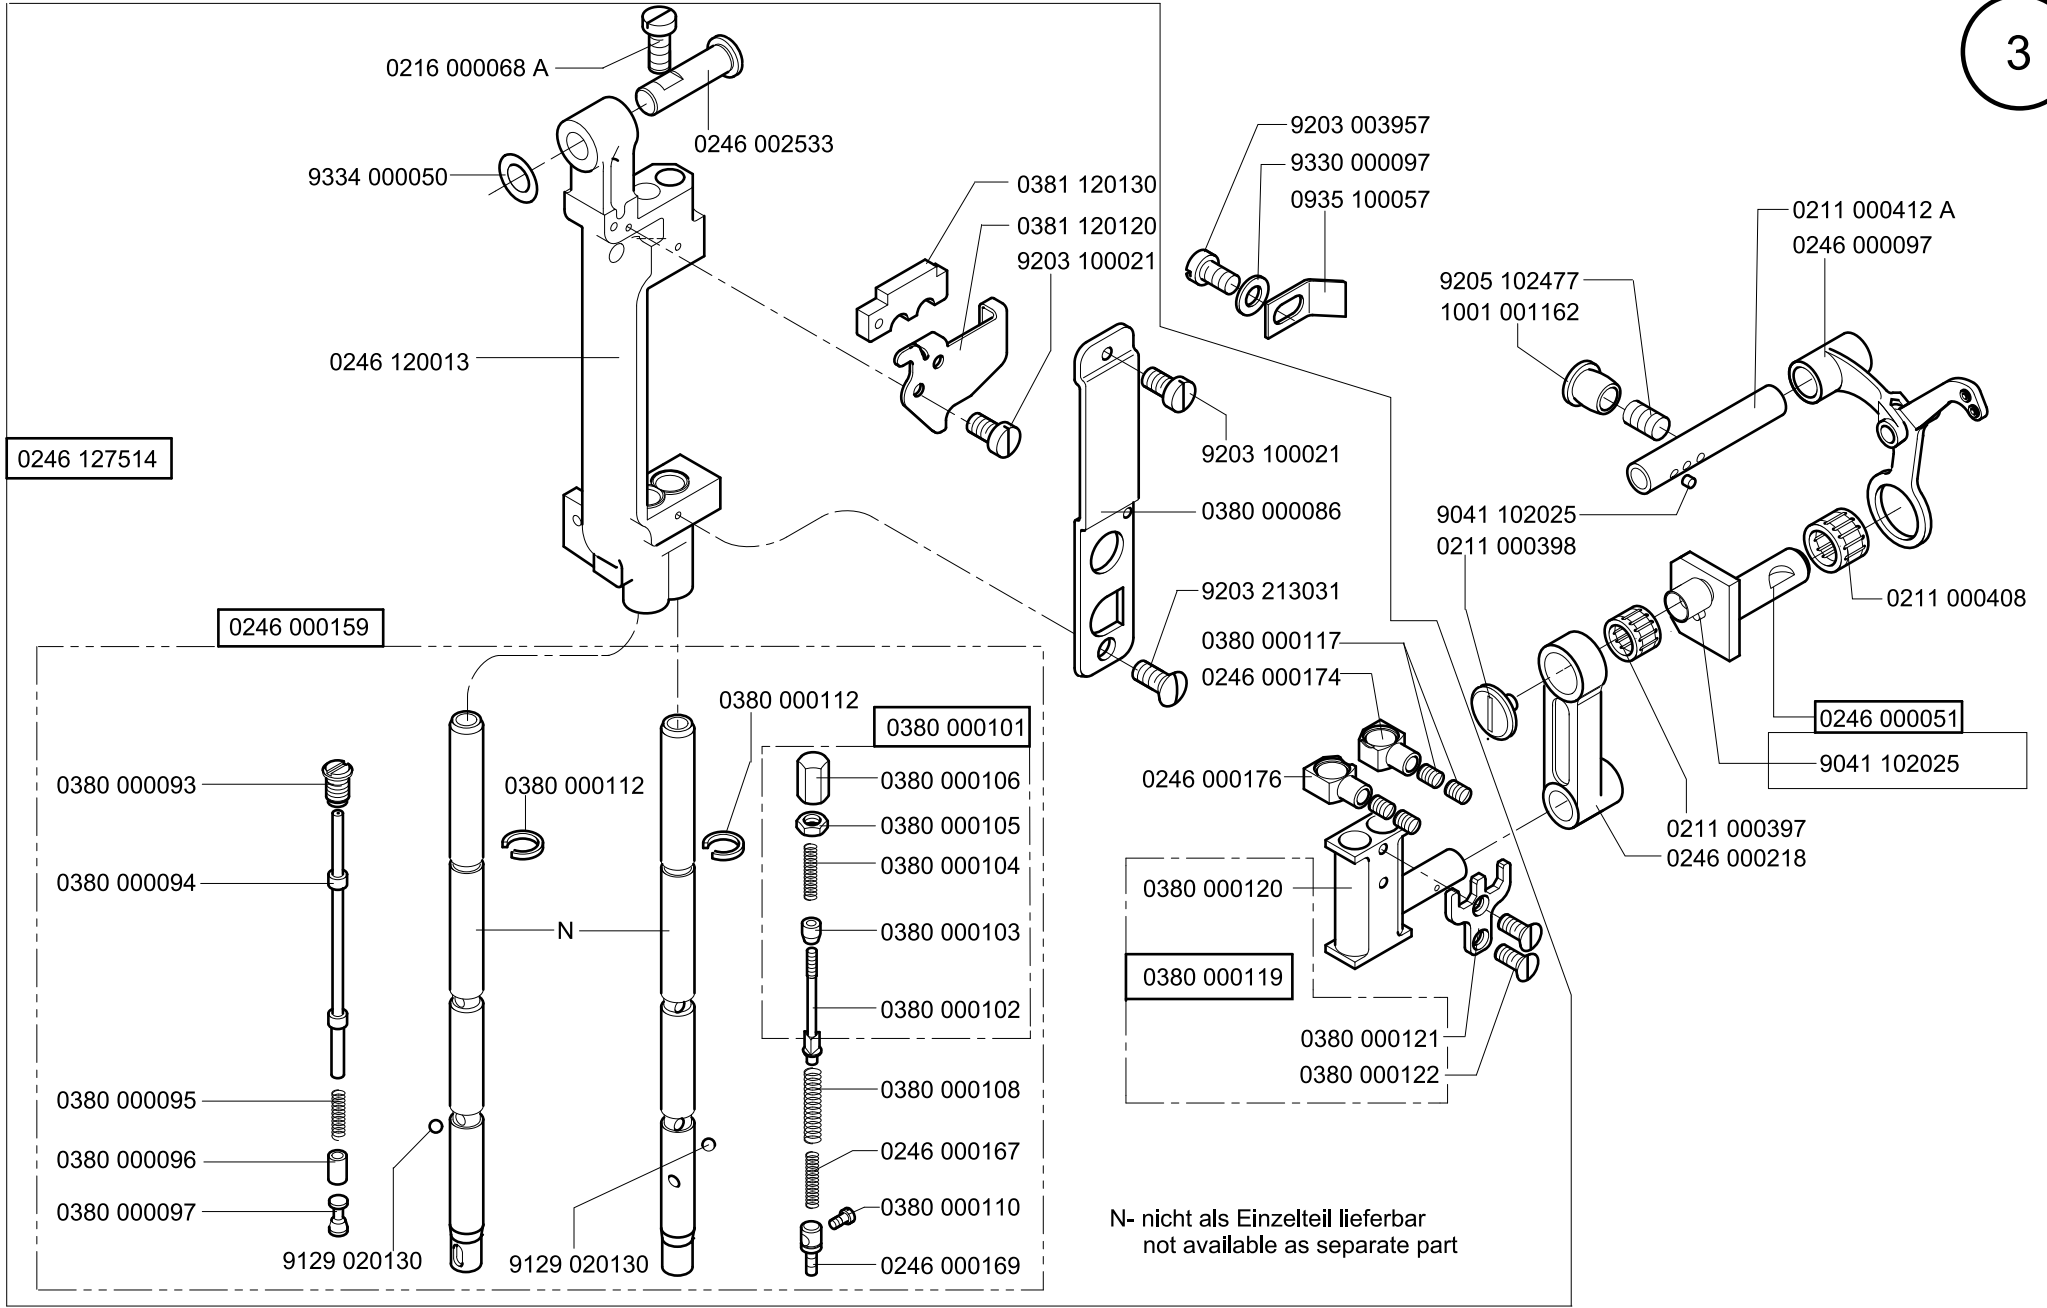

Teilelisten und Näheinrichtungen
Parts List and Sewing Equipment
745-35; 100-69

Inhaltsverzeichnis/Table of Contents

Inhalt	Tafel/Table	Content
Beipack	116	Accessories
Fadenvorzieher	117	Thread puller
Ausroller	118	Ejector roller
Bandabzugsgerät	120	Tape puller
Schere	121, 122	Scissors
Ergänzungssatz NA6	123	Supplementary NA6
Maschinenoberteil 100-69	124-141	Machine head 100-69
Pläne		Diagrams