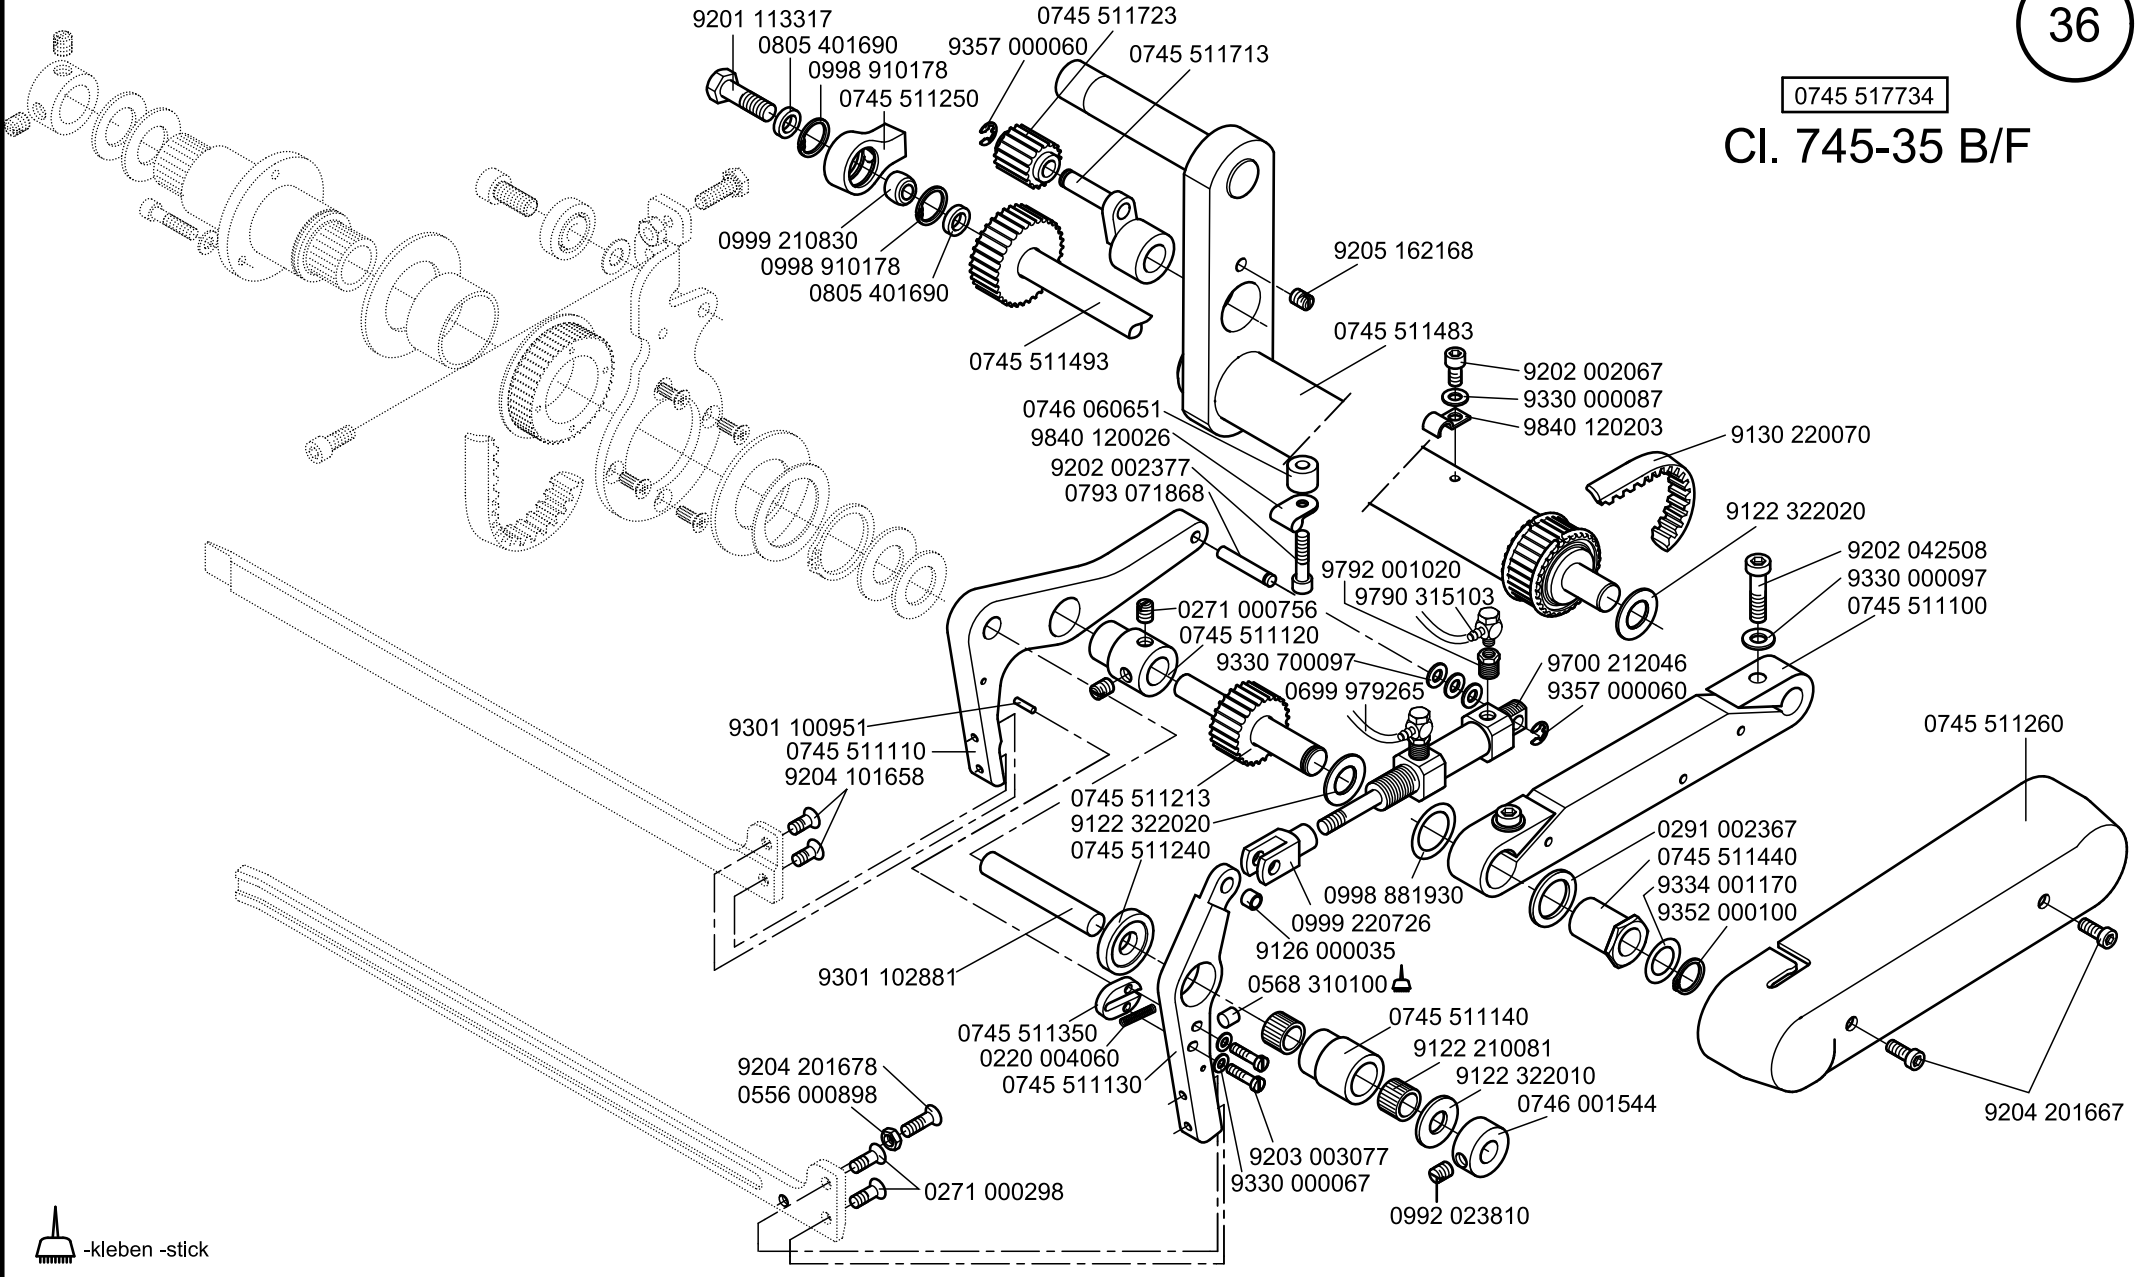

0745 517734

Cl. 745-35 B/F

-kleben -stick