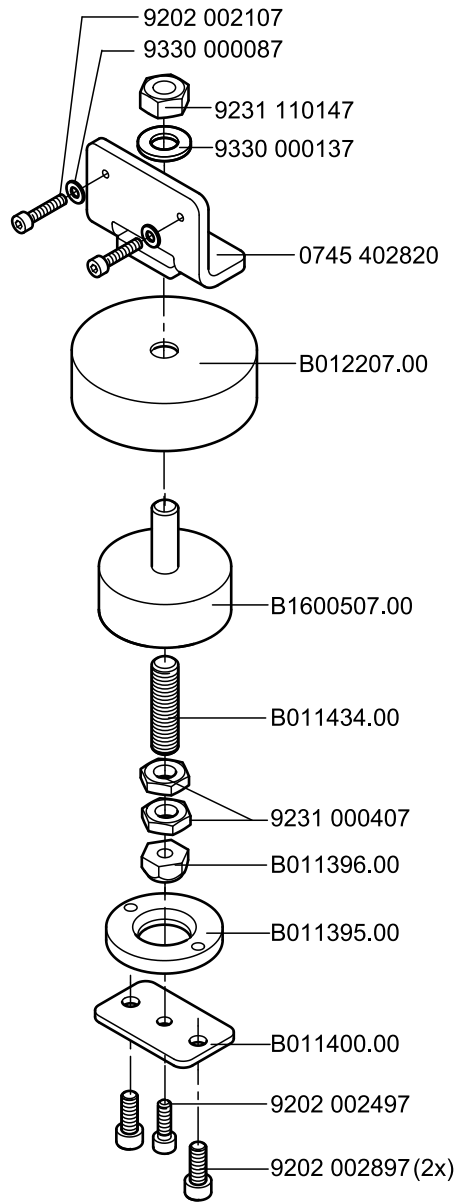

0745 407854