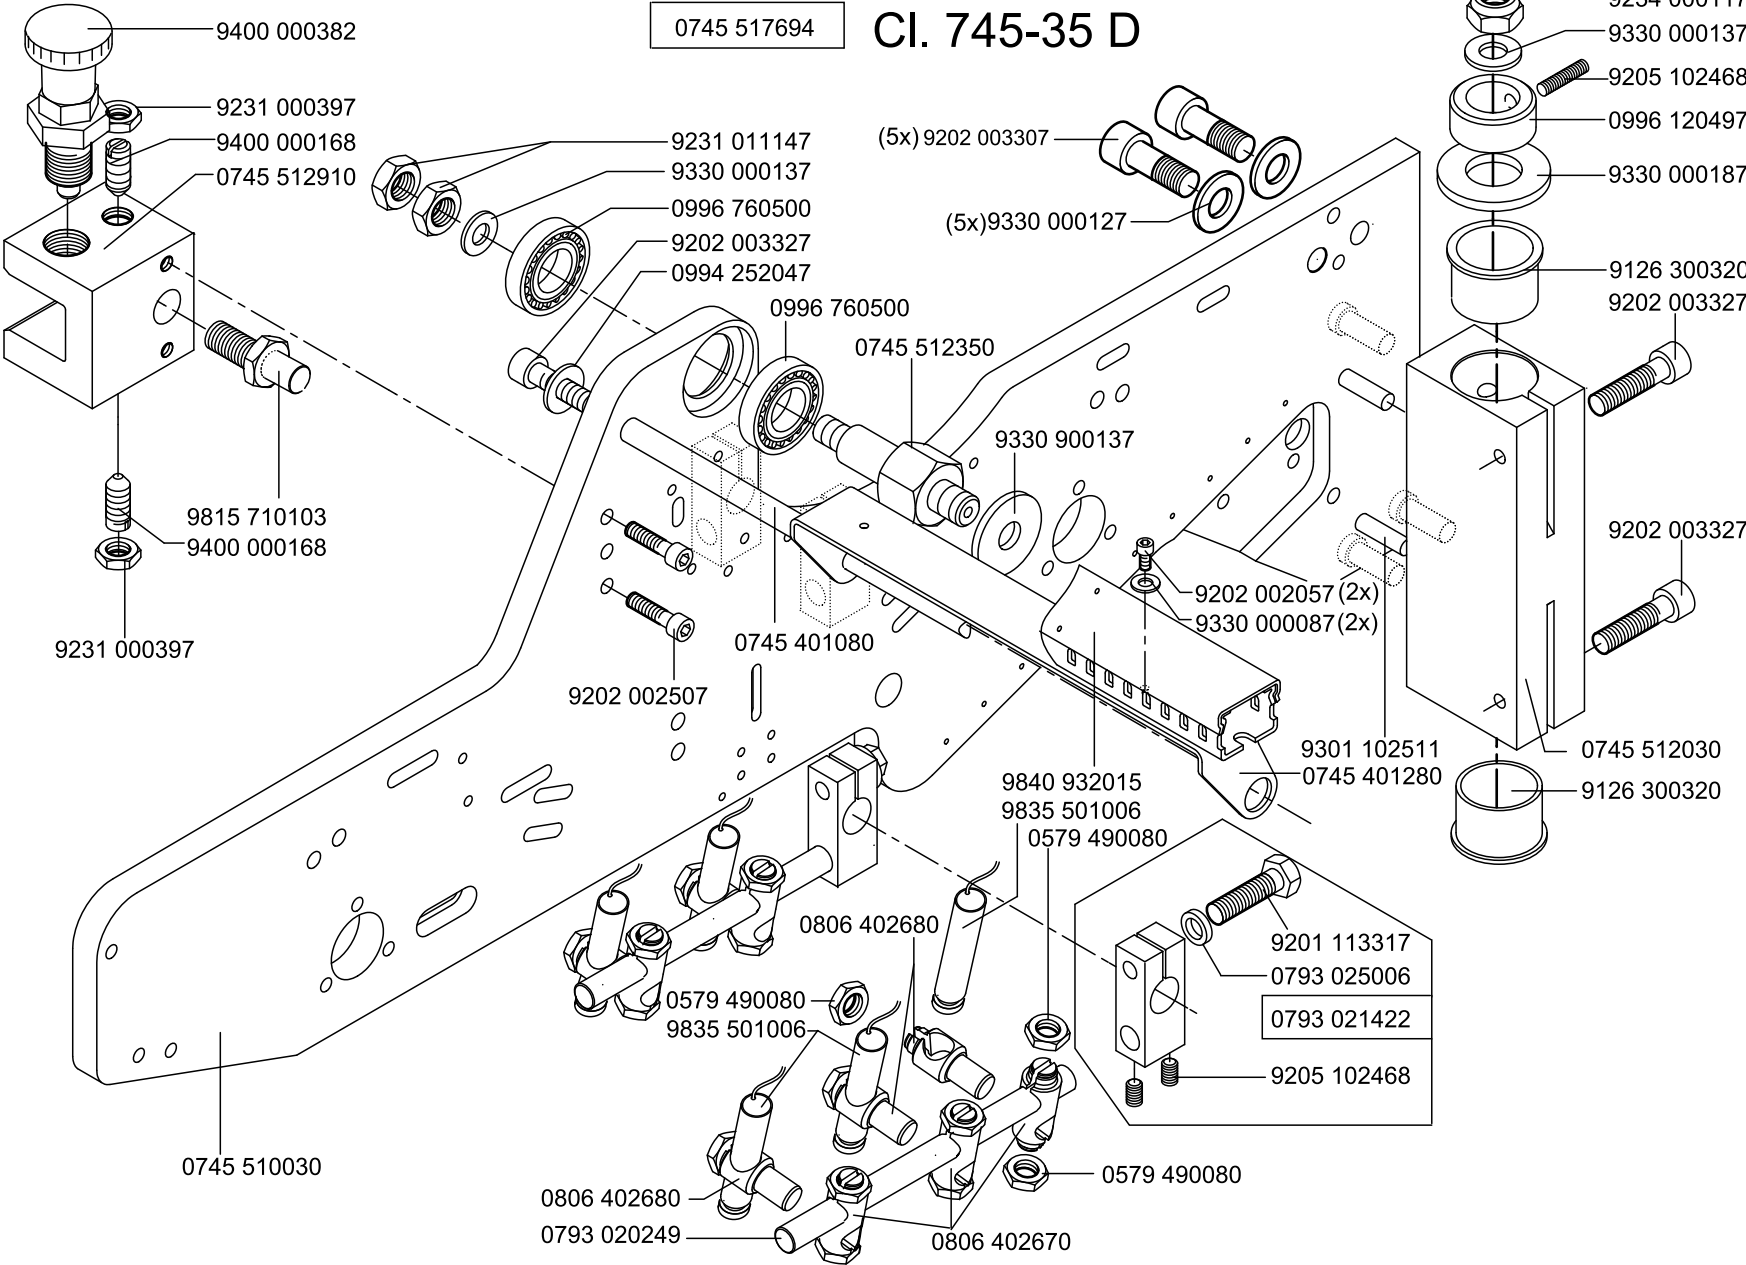

0745 517694

CI. 745-35 D