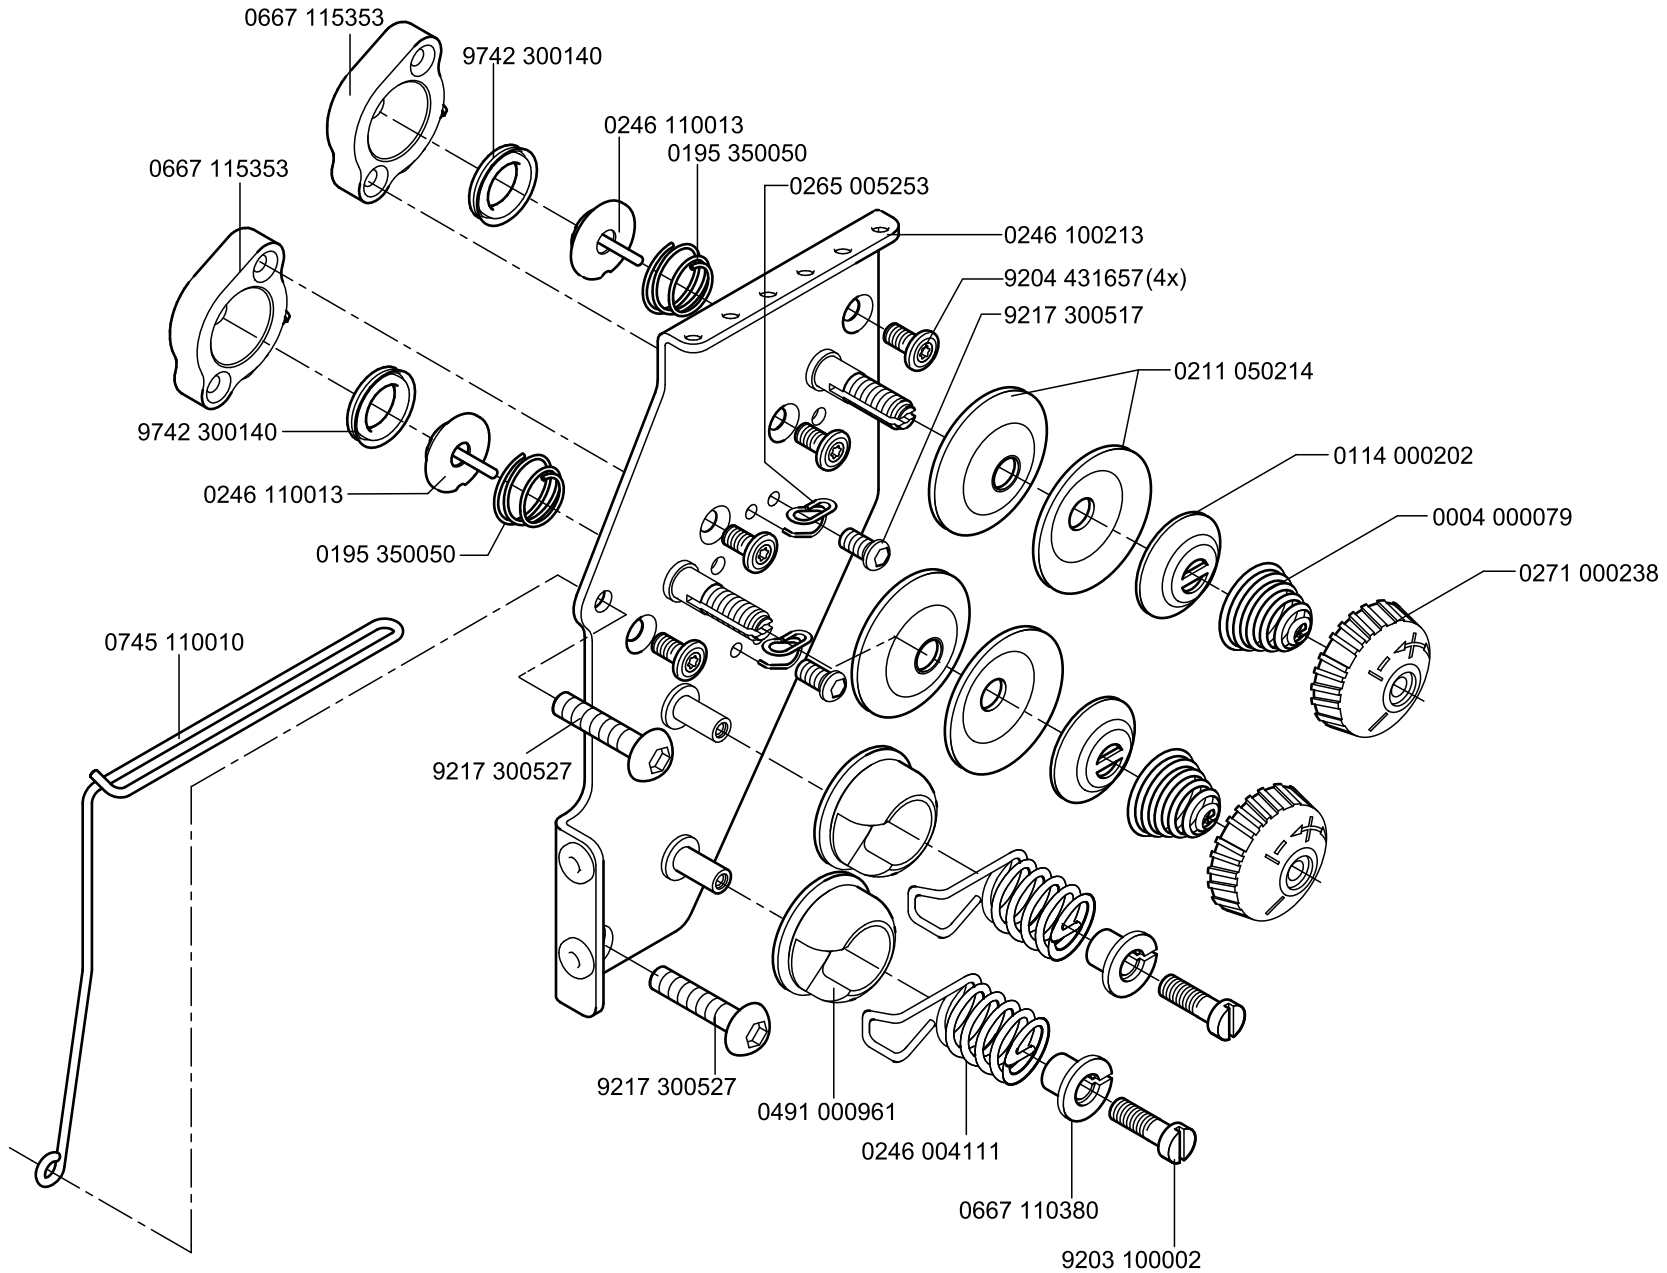

Teilelisten und Näheinrichtungen
Parts List and Sewing Equipment
745-35; 100-69

Inhaltsverzeichnis/Table of Contents

Inhalt	Tafel/Table	Content
Beipack	116	Accessories
Fadenvorzieher	117	Thread puller
Ausroller	118	Ejector roller
Bandabzugsgerät	120	Tape puller
Schere	121, 122	Scissors
Ergänzungssatz NA6	123	Supplementary NA6
Maschinenoberteil 100-69	124-141	Machine head 100-69
Pläne		Diagrams