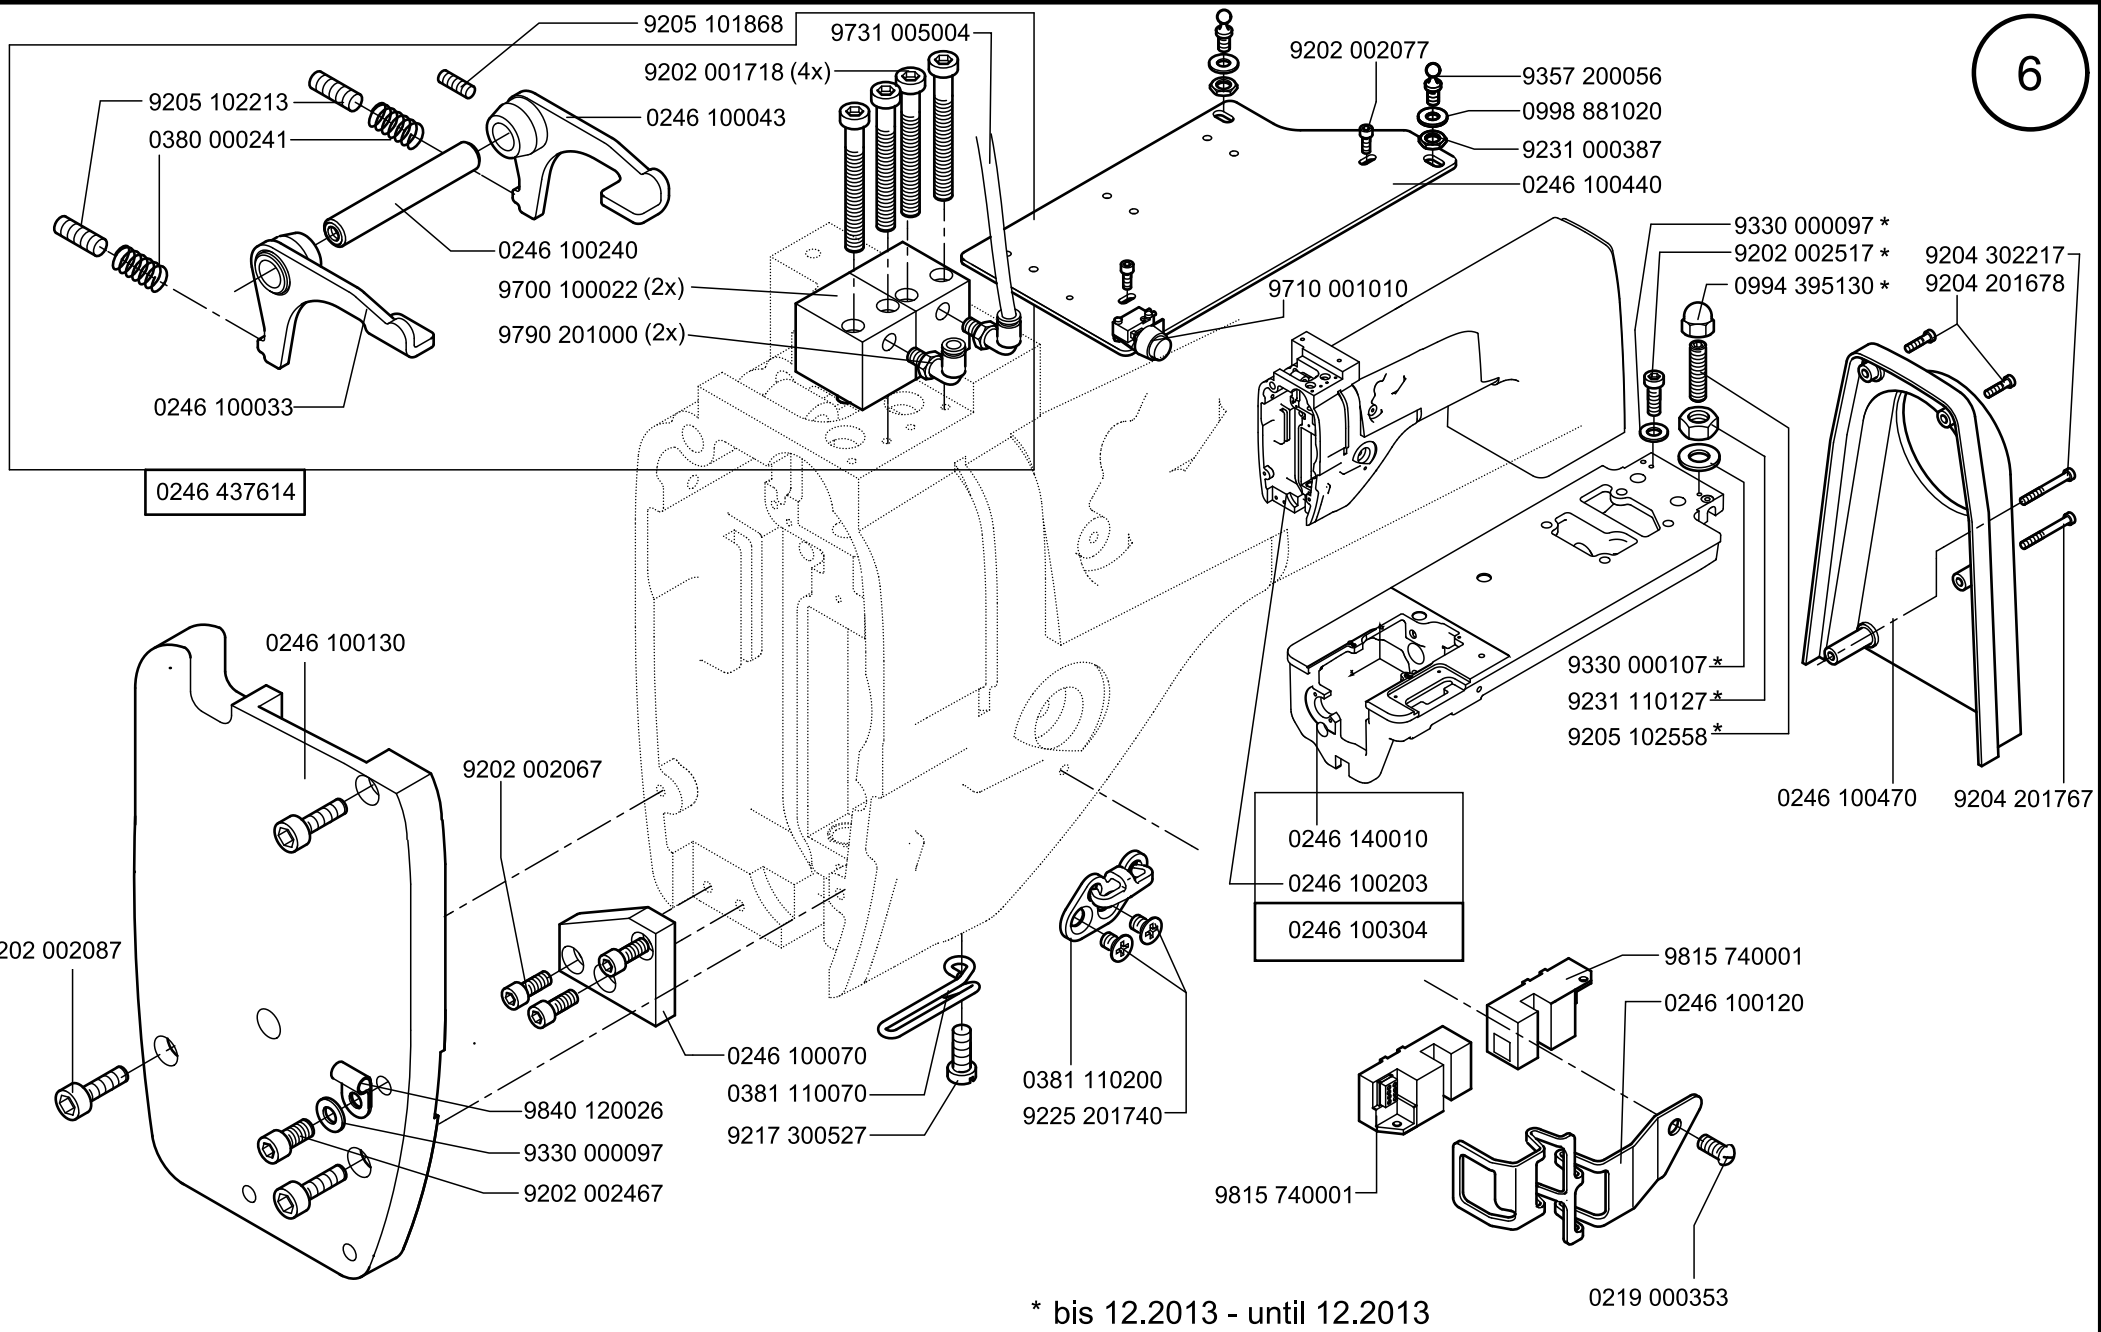

Teilelisten und Näheinrichtungen
Parts List and Sewing Equipment
745-35; 100-69

Inhaltsverzeichnis/Table of Contents

Inhalt	Tafel/Table	Content
Beipack	116	Accessories
Fadenvorzieher	117	Thread puller
Ausroller	118	Ejector roller
Bandabzugsgerät	120	Tape puller
Schere	121, 122	Scissors
Ergänzungssatz NA6	123	Supplementary NA6
Maschinenoberteil 100-69	124-141	Machine head 100-69
Pläne		Diagrams