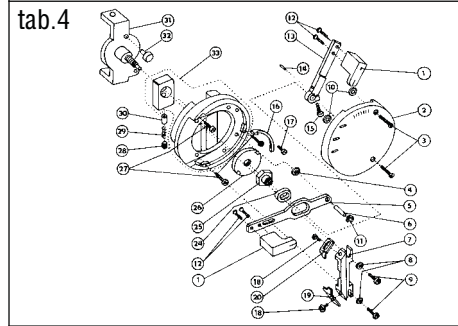

523-101

OBSAH : - Contents:
Dílce hlavy - Parts of head

Číslo tabulky Table No.	Objednací číslo Ordered No.		Název objektu Denomination
tab.19	S522 000235		Chapač Hook
Příbal - Enclosed accessories			
tab. 20	S980 099038	Standard	Zvláštní příslušenství /1 Accessories/1
tab. 21	S980 099038	Standard	Zvláštní příslušenství /2 Accessories/2
tab. 22	S980 099038	Standard	Zvláštní příslušenství /3 Accessories/3
tab. 23	S980 099038	Standard	Zvláštní příslušenství /4 Accessories/4
tab. 24	S980 099038	Standard	Zvláštní příslušenství /5 Accessories/5
tab. 25	S980 092235	Standard	SND Spare parts kit
Nutné vybavení - Necessary equipment			
tab. 26	S791 995068	Standard	Díly pro zpátkování pedálem Parts of backtacking (with pedal)
Šicí vybavení - Sewing equipment			
Tabulka šicích vybavení - Table of sewing equipments			
tab. 27	S791 124070 35	Standard	Šicí vybavení Sewing equipment
tab. 28	S791 124069 35		Šicí vybavení Sewing equipment
Volitelné vybavení - Optional equipment			
tab. 29	S791 151016		Otevřená patka Hinged foot with front thread slit
tab. 30	S791 149001		Vybavení pro obnitkování okrajů Attachment for serging operation
tab. 31	S791 947001		Ustavovací měrky Adjustment gauges
tab. 32	S741 610116 40		Sada rychleopotřebovatelných náhradních dílů High mortality spare parts kit
tab. 33	S794 222012		Návěsné osvětlení Sewing lamp