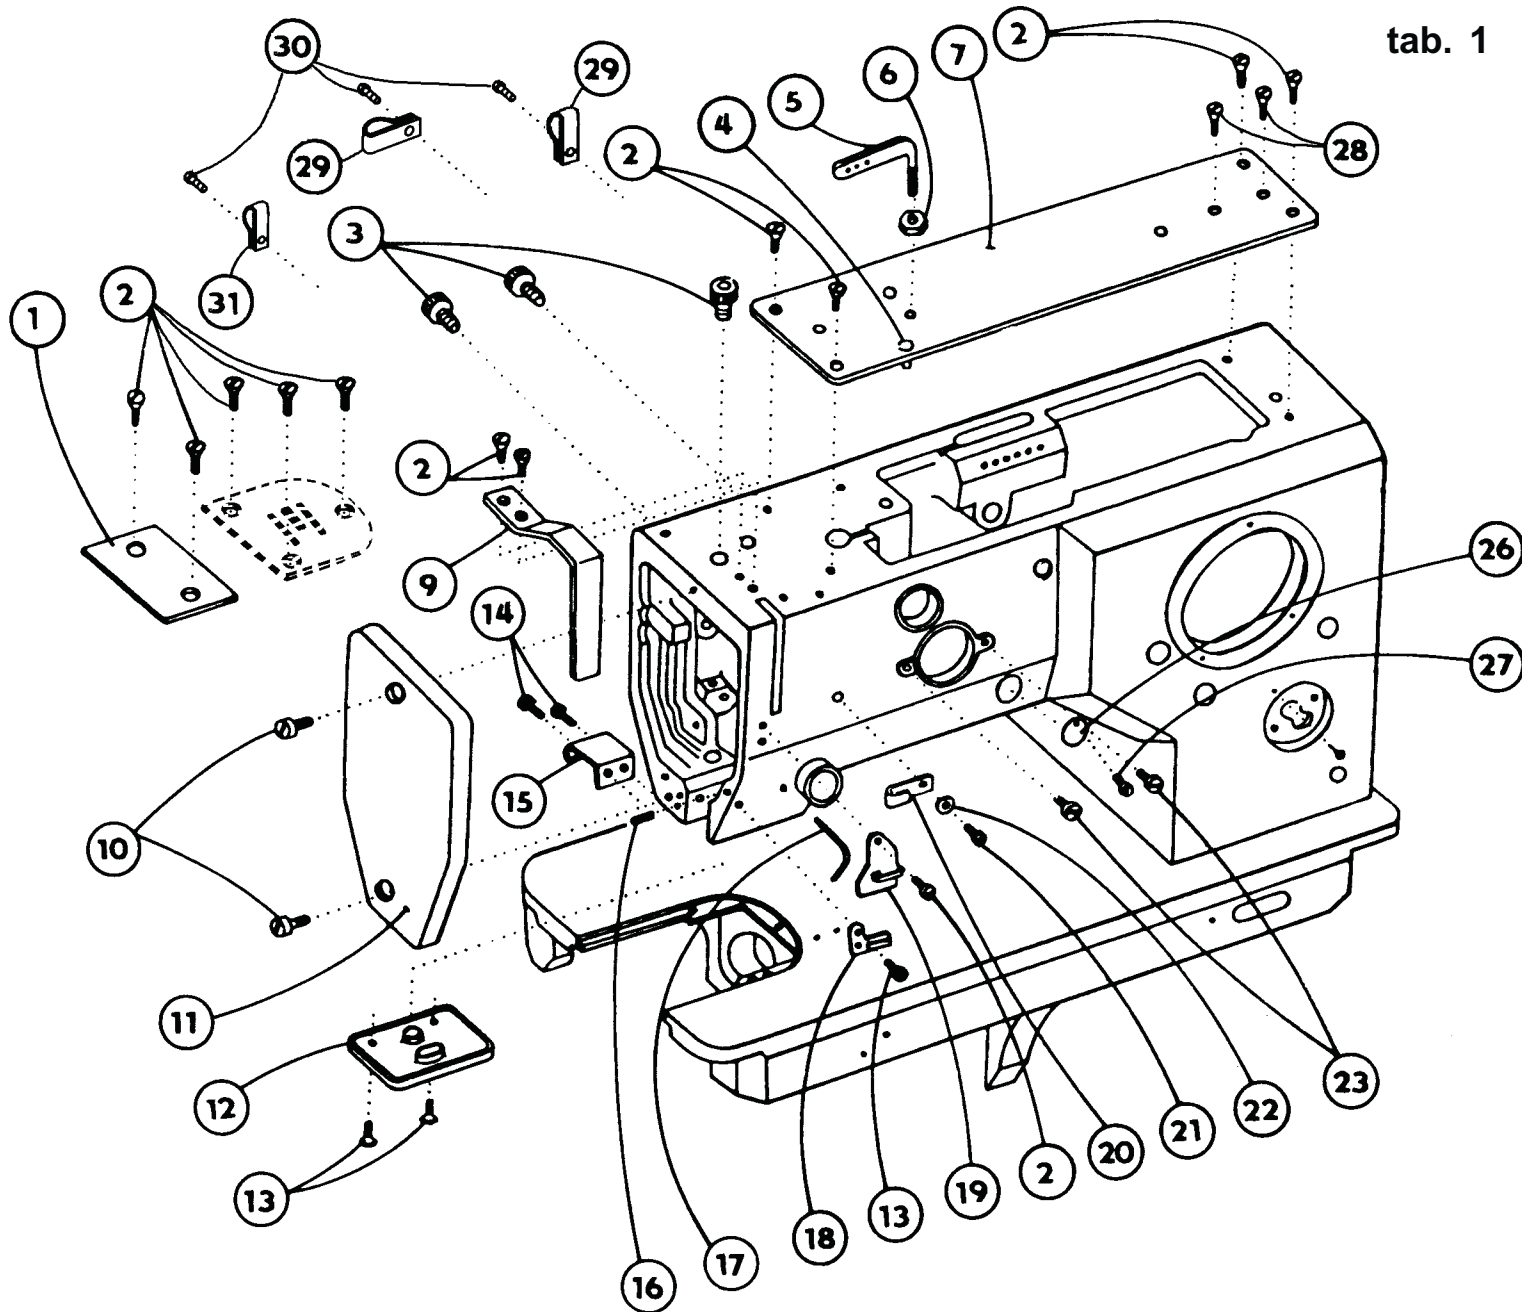

tab. 1

523 - 101

1	S080	647228
2	S080	123117
3	S321	001000
4	S080	840073
5	S080	313204
6	S080	161138
7	S080	815007
9	S080	831342
10	S080	120248
11	S080	721173
12	S080	827180
13	S080	123122
14	S080	126063
15	S080	823149
16	S080	111227
17	S080	271184
18	S080	821115
19	S080	821077
20	S080	821113
21	S080	120361
22	S080	190368
23	S080	132112
26	S080	831494
27	S080	123166
28	S080	132153
29	9840	120030
30	S080	120331
31	9840	120028