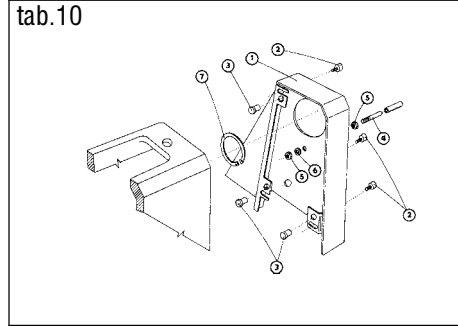

523-101

OBSAH : - Contents:
Dílce hlavy - Parts of head

Číslo tabulky Table No.	Objednací číslo Ordered No.		Název objektu Denomination
tab.19	S522 000235		Chapač Hook
Příbal - Enclosed accessories			
tab. 20	S980 099038	Standard	Zvláštní příslušenství /1 Accessories/1
tab. 21	S980 099038	Standard	Zvláštní příslušenství /2 Accessories/2
tab. 22	S980 099038	Standard	Zvláštní příslušenství /3 Accessories/3
tab. 23	S980 099038	Standard	Zvláštní příslušenství /4 Accessories/4
tab. 24	S980 099038	Standard	Zvláštní příslušenství /5 Accessories/5
tab. 25	S980 092235	Standard	SND Spare parts kit
Nutné vybavení - Necessary equipment			
tab. 26	S791 995068	Standard	Díly pro zpátkování pedálem Parts of backtacking (with pedal)
Šicí vybavení - Sewing equipment			
Tabulka šicích vybavení - Table of sewing equipments			
tab. 27	S791 124070 35	Standard	Šicí vybavení Sewing equipment
tab. 28	S791 124069 35		Šicí vybavení Sewing equipment
Volitelné vybavení - Optional equipment			
tab. 29	S791 151016		Otevřená patka Hinged foot with front thread slit
tab. 30	S791 149001		Vybavení pro obnitkování okrajů Attachment for serging operation
tab. 31	S791 947001		Ustavovací měrky Adjustment gauges
tab. 32	S741 610116 40		Sada rychleopotřebovatelných náhradních dílů High mortality spare parts kit
tab. 33	S794 222012		Návěsné osvětlení Sewing lamp