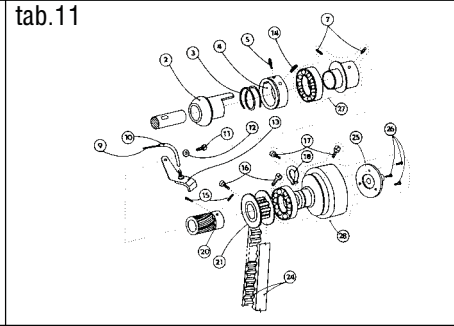

Spare parts list Katalog náhradních dílů

523 - 101

**Jednoehlový šicí stroj s klikatým stehem, ponorným podáváním
a ručním zpátkováním**

**Single needle lockstitch zigzag machine with bottom feed,
manual backtacking**

523-101

OBSAH : - Contents:
Dílce hlavy - Parts of head

Číslo tabulky Table No.	Objednací číslo Ordered No.		Název objektu Denomination
tab.19	S522 000235		Chapač Hook
Příbal - Enclosed accessories			
tab. 20	S980 099038	Standard	Zvláštní příslušenství /1 Accessories/1
tab. 21	S980 099038	Standard	Zvláštní příslušenství /2 Accessories/2
tab. 22	S980 099038	Standard	Zvláštní příslušenství /3 Accessories/3
tab. 23	S980 099038	Standard	Zvláštní příslušenství /4 Accessories/4
tab. 24	S980 099038	Standard	Zvláštní příslušenství /5 Accessories/5
tab. 25	S980 092235	Standard	SND Spare parts kit
Nutné vybavení - Necessary equipment			
tab. 26	S791 995068	Standard	Díly pro zpátkování pedálem Parts of backtacking (with pedal)
Šicí vybavení - Sewing equipment			
Tabulka šicích vybavení - Table of sewing equipments			
tab. 27	S791 124070 35	Standard	Šicí vybavení Sewing equipment
tab. 28	S791 124069 35		Šicí vybavení Sewing equipment
Volitelné vybavení - Optional equipment			
tab. 29	S791 151016		Otevřená patka Hinged foot with front thread slit
tab. 30	S791 149001		Vybavení pro obnitkování okrajů Attachment for serging operation
tab. 31	S791 947001		Ustavovací měrky Adjustment gauges
tab. 32	S741 610116 40		Sada rychleopotřebovatelných náhradních dílů High mortality spare parts kit
tab. 33	S794 222012		Návěsné osvětlení Sewing lamp