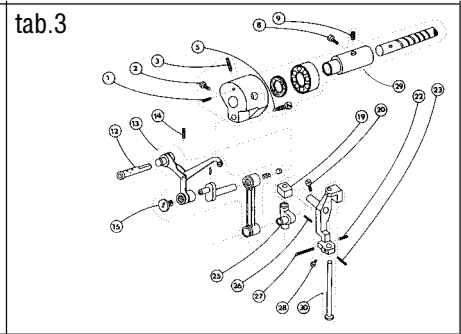

Spare parts list Katalog náhradních dílů

523 - 101

**Jednoehlový šicí stroj s klikatým stehem, ponorným podáváním
a ručním zpátkováním**

**Single needle lockstitch zigzag machine with bottom feed,
manual backtacking**

523-101

OBSAH : - Contents:
Dílce hlavy - Parts of head

Číslo tabulky Table No.	Objednací číslo Ordered No.		Název objektu Denomination
tab.19	S522 000235		Chapač Hook
Příbal - Enclosed accessories			
tab. 20	S980 099038	Standard	Zvláštní příslušenství /1 Accessories/1
tab. 21	S980 099038	Standard	Zvláštní příslušenství /2 Accessories/2
tab. 22	S980 099038	Standard	Zvláštní příslušenství /3 Accessories/3
tab. 23	S980 099038	Standard	Zvláštní příslušenství /4 Accessories/4
tab. 24	S980 099038	Standard	Zvláštní příslušenství /5 Accessories/5
tab. 25	S980 092235	Standard	SND Spare parts kit
Nutné vybavení - Necessary equipment			
tab. 26	S791 995068	Standard	Díly pro zpátkování pedálem Parts of backtacking (with pedal)
Šicí vybavení - Sewing equipment			
Tabulka šicích vybavení - Table of sewing equipments			
tab. 27	S791 124070 35	Standard	Šicí vybavení Sewing equipment
tab. 28	S791 124069 35		Šicí vybavení Sewing equipment
Volitelné vybavení - Optional equipment			
tab. 29	S791 151016		Otevřená patka Hinged foot with front thread slit
tab. 30	S791 149001		Vybavení pro obnitkování okrajů Attachment for serging operation
tab. 31	S791 947001		Ustavovací měrky Adjustment gauges
tab. 32	S741 610116 40		Sada rychleopotřebovatelných náhradních dílů High mortality spare parts kit
tab. 33	S794 222012		Návěsné osvětlení Sewing lamp