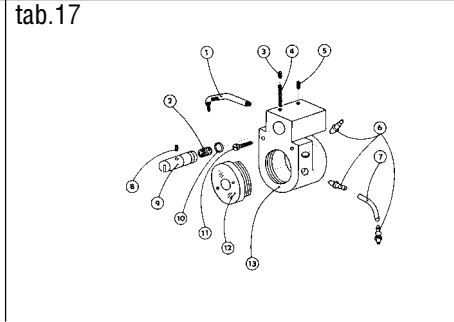

Spare parts list Katalog náhradních dílů

523 - 101

**Jednoehlový šicí stroj s klikatým stehem, ponorným podáváním
a ručním zpátkováním**

**Single needle lockstitch zigzag machine with bottom feed,
manual backtacking**

523-101

OBSAH : - Contents:
Dílce hlavy - Parts of head

Číslo tabulky Table No.	Objednací číslo Ordered No.		Název objektu Denomination
tab.19	S522 000235		Chapač Hook
Příbal - Enclosed accessories			
tab. 20	S980 099038	Standard	Zvláštní příslušenství /1 Accessories/1
tab. 21	S980 099038	Standard	Zvláštní příslušenství /2 Accessories/2
tab. 22	S980 099038	Standard	Zvláštní příslušenství /3 Accessories/3
tab. 23	S980 099038	Standard	Zvláštní příslušenství /4 Accessories/4
tab. 24	S980 099038	Standard	Zvláštní příslušenství /5 Accessories/5
tab. 25	S980 092235	Standard	SND Spare parts kit
Nutné vybavení - Necessary equipment			
tab. 26	S791 995068	Standard	Díly pro zpátkování pedálem Parts of backtacking (with pedal)
Šicí vybavení - Sewing equipment			
Tabulka šicích vybavení - Table of sewing equipments			
tab. 27	S791 124070 35	Standard	Šicí vybavení Sewing equipment
tab. 28	S791 124069 35		Šicí vybavení Sewing equipment
Volitelné vybavení - Optional equipment			
tab. 29	S791 151016		Otevřená patka Hinged foot with front thread slit
tab. 30	S791 149001		Vybavení pro obnitkování okrajů Attachment for serging operation
tab. 31	S791 947001		Ustavovací měrky Adjustment gauges
tab. 32	S741 610116 40		Sada rychleopotřebovatelných náhradních dílů High mortality spare parts kit
tab. 33	S794 222012		Návěsné osvětlení Sewing lamp