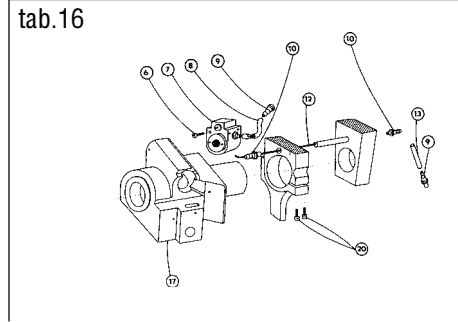

523-101

OBSAH : - Contents:
Dílce hlavy - Parts of head

Číslo tabulky Table No.	Objednací číslo Ordered No.		Název objektu Denomination
tab.19	S522 000235		Chapač Hook
Příbal - Enclosed accessories			
tab. 20	S980 099038	Standard	Zvláštní příslušenství /1 Accessories/1
tab. 21	S980 099038	Standard	Zvláštní příslušenství /2 Accessories/2
tab. 22	S980 099038	Standard	Zvláštní příslušenství /3 Accessories/3
tab. 23	S980 099038	Standard	Zvláštní příslušenství /4 Accessories/4
tab. 24	S980 099038	Standard	Zvláštní příslušenství /5 Accessories/5
tab. 25	S980 092235	Standard	SND Spare parts kit
Nutné vybavení - Necessary equipment			
tab. 26	S791 995068	Standard	Díly pro zpátkování pedálem Parts of backtacking (with pedal)
Šicí vybavení - Sewing equipment			
Tabulka šicích vybavení - Table of sewing equipments			
tab. 27	S791 124070 35	Standard	Šicí vybavení Sewing equipment
tab. 28	S791 124069 35		Šicí vybavení Sewing equipment
Volitelné vybavení - Optional equipment			
tab. 29	S791 151016		Otevřená patka Hinged foot with front thread slit
tab. 30	S791 149001		Vybavení pro obnitkování okrajů Attachment for serging operation
tab. 31	S791 947001		Ustavovací měrky Adjustment gauges
tab. 32	S741 610116 40		Sada rychleopotřebovatelných náhradních dílů High mortality spare parts kit
tab. 33	S794 222012		Návěsné osvětlení Sewing lamp