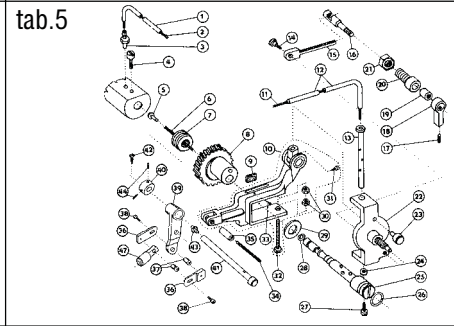

Spare parts list Katalog náhradních dílů

523 - 101

**Jednoehlový šicí stroj s klikatým stehem, ponorným podáváním
a ručním zpátkováním**

**Single needle lockstitch zigzag machine with bottom feed,
manual backtacking**

523-101

OBSAH : - Contents:
Dílce hlavy - Parts of head

Číslo tabulky Table No.	Objednací číslo Ordered No.		Název objektu Denomination
tab.19	S522 000235		Chapač Hook
Příbal - Enclosed accessories			
tab. 20	S980 099038	Standard	Zvláštní příslušenství /1 Accessories/1
tab. 21	S980 099038	Standard	Zvláštní příslušenství /2 Accessories/2
tab. 22	S980 099038	Standard	Zvláštní příslušenství /3 Accessories/3
tab. 23	S980 099038	Standard	Zvláštní příslušenství /4 Accessories/4
tab. 24	S980 099038	Standard	Zvláštní příslušenství /5 Accessories/5
tab. 25	S980 092235	Standard	SND Spare parts kit
Nutné vybavení - Necessary equipment			
tab. 26	S791 995068	Standard	Díly pro zpátkování pedálem Parts of backtacking (with pedal)
Šicí vybavení - Sewing equipment			
Tabulka šicích vybavení - Table of sewing equipments			
tab. 27	S791 124070 35	Standard	Šicí vybavení Sewing equipment
tab. 28	S791 124069 35		Šicí vybavení Sewing equipment
Volitelné vybavení - Optional equipment			
tab. 29	S791 151016		Otevřená patka Hinged foot with front thread slit
tab. 30	S791 149001		Vybavení pro obnitkování okrajů Attachment for serging operation
tab. 31	S791 947001		Ustavovací měrky Adjustment gauges
tab. 32	S741 610116 40		Sada rychleopotřebovatelných náhradních dílů High mortality spare parts kit
tab. 33	S794 222012		Návěsné osvětlení Sewing lamp