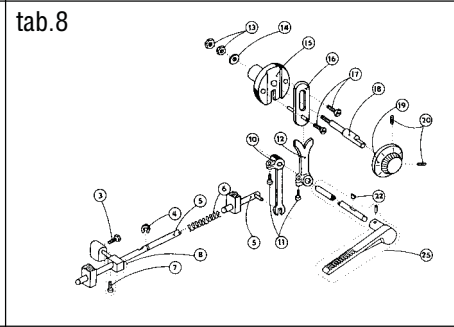

Spare parts list Katalog náhradních dílů

523 - 101

**Jednoehlový šicí stroj s klikatým stehem, ponorným podáváním
a ručním zpátkováním**

**Single needle lockstitch zigzag machine with bottom feed,
manual backtacking**

523-101

OBSAH : - Contents:
Dílce hlavy - Parts of head

Číslo tabulky Table No.	Objednací číslo Ordered No.		Název objektu Denomination
tab.19	S522 000235		Chapač Hook
Příbal - Enclosed accessories			
tab. 20	S980 099038	Standard	Zvláštní příslušenství /1 Accessories/1
tab. 21	S980 099038	Standard	Zvláštní příslušenství /2 Accessories/2
tab. 22	S980 099038	Standard	Zvláštní příslušenství /3 Accessories/3
tab. 23	S980 099038	Standard	Zvláštní příslušenství /4 Accessories/4
tab. 24	S980 099038	Standard	Zvláštní příslušenství /5 Accessories/5
tab. 25	S980 092235	Standard	SND Spare parts kit
Nutné vybavení - Necessary equipment			
tab. 26	S791 995068	Standard	Díly pro zpátkování pedálem Parts of backtacking (with pedal)
Šicí vybavení - Sewing equipment			
Tabulka šicích vybavení - Table of sewing equipments			
tab. 27	S791 124070 35	Standard	Šicí vybavení Sewing equipment
tab. 28	S791 124069 35		Šicí vybavení Sewing equipment
Volitelné vybavení - Optional equipment			
tab. 29	S791 151016		Otevřená patka Hinged foot with front thread slit
tab. 30	S791 149001		Vybavení pro obnitkování okrajů Attachment for serging operation
tab. 31	S791 947001		Ustavovací měrky Adjustment gauges
tab. 32	S741 610116 40		Sada rychleopotřebovatelných náhradních dílů High mortality spare parts kit
tab. 33	S794 222012		Návěsné osvětlení Sewing lamp