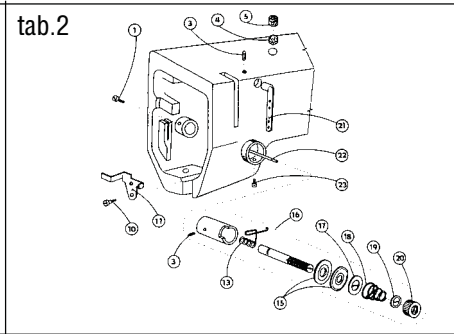

523-101

OBSAH : - Contents:
Dílce hlavy - Parts of head

Číslo tabulky Table No.	Objednací číslo Ordered No.		Název objektu Denomination
tab.19	S522 000235		Chapač Hook
Příbal - Enclosed accessories			
tab. 20	S980 099038	Standard	Zvláštní příslušenství /1 Accessories/1
tab. 21	S980 099038	Standard	Zvláštní příslušenství /2 Accessories/2
tab. 22	S980 099038	Standard	Zvláštní příslušenství /3 Accessories/3
tab. 23	S980 099038	Standard	Zvláštní příslušenství /4 Accessories/4
tab. 24	S980 099038	Standard	Zvláštní příslušenství /5 Accessories/5
tab. 25	S980 092235	Standard	SND Spare parts kit
Nutné vybavení - Necessary equipment			
tab. 26	S791 995068	Standard	Díly pro zpátkování pedálem Parts of backtacking (with pedal)
Šicí vybavení - Sewing equipment			
Tabulka šicích vybavení - Table of sewing equipments			
tab. 27	S791 124070 35	Standard	Šicí vybavení Sewing equipment
tab. 28	S791 124069 35		Šicí vybavení Sewing equipment
Volitelné vybavení - Optional equipment			
tab. 29	S791 151016		Otevřená patka Hinged foot with front thread slit
tab. 30	S791 149001		Vybavení pro obnitkování okrajů Attachment for serging operation
tab. 31	S791 947001		Ustavovací měrky Adjustment gauges
tab. 32	S741 610116 40		Sada rychleopotřebovatelných náhradních dílů High mortality spare parts kit
tab. 33	S794 222012		Návěsné osvětlení Sewing lamp