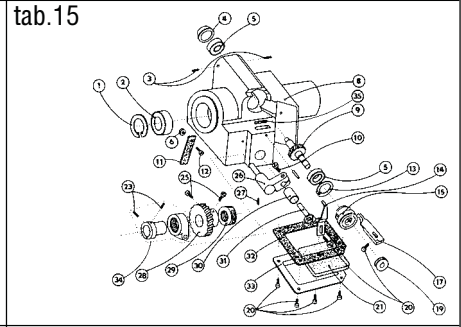

Spare parts list Katalog náhradních dílů

523 - 101

**Jednoehlový šicí stroj s klikatým stehem, ponorným podáváním
a ručním zpátkováním**

**Single needle lockstitch zigzag machine with bottom feed,
manual backtacking**

523-101

OBSAH : - Contents:
Dílce hlavy - Parts of head

Číslo tabulky Table No.	Objednací číslo Ordered No.		Název objektu Denomination
tab.19	S522 000235		Chapač Hook
Příbal - Enclosed accessories			
tab. 20	S980 099038	Standard	Zvláštní příslušenství /1 Accessories/1
tab. 21	S980 099038	Standard	Zvláštní příslušenství /2 Accessories/2
tab. 22	S980 099038	Standard	Zvláštní příslušenství /3 Accessories/3
tab. 23	S980 099038	Standard	Zvláštní příslušenství /4 Accessories/4
tab. 24	S980 099038	Standard	Zvláštní příslušenství /5 Accessories/5
tab. 25	S980 092235	Standard	SND Spare parts kit
Nutné vybavení - Necessary equipment			
tab. 26	S791 995068	Standard	Díly pro zpátkování pedálem Parts of backtacking (with pedal)
Šicí vybavení - Sewing equipment			
Tabulka šicích vybavení - Table of sewing equipments			
tab. 27	S791 124070 35	Standard	Šicí vybavení Sewing equipment
tab. 28	S791 124069 35		Šicí vybavení Sewing equipment
Volitelné vybavení - Optional equipment			
tab. 29	S791 151016		Otevřená patka Hinged foot with front thread slit
tab. 30	S791 149001		Vybavení pro obnitkování okrajů Attachment for serging operation
tab. 31	S791 947001		Ustavovací měrky Adjustment gauges
tab. 32	S741 610116 40		Sada rychleopotřebovatelných náhradních dílů High mortality spare parts kit
tab. 33	S794 222012		Návěsné osvětlení Sewing lamp