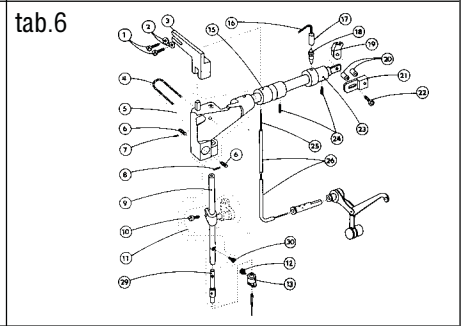

Spare parts list Katalog náhradních dílů

523 - 101

**Jednoehlový šicí stroj s klikatým stehem, ponorným podáváním
a ručním zpátkováním**

**Single needle lockstitch zigzag machine with bottom feed,
manual backtacking**

523-101

OBSAH : - Contents:
Dílce hlavy - Parts of head

Číslo tabulky Table No.	Objednací číslo Ordered No.		Název objektu Denomination
tab.19	S522 000235		Chapač Hook
Příbal - Enclosed accessories			
tab. 20	S980 099038	Standard	Zvláštní příslušenství /1 Accessories/1
tab. 21	S980 099038	Standard	Zvláštní příslušenství /2 Accessories/2
tab. 22	S980 099038	Standard	Zvláštní příslušenství /3 Accessories/3
tab. 23	S980 099038	Standard	Zvláštní příslušenství /4 Accessories/4
tab. 24	S980 099038	Standard	Zvláštní příslušenství /5 Accessories/5
tab. 25	S980 092235	Standard	SND Spare parts kit
Nutné vybavení - Necessary equipment			
tab. 26	S791 995068	Standard	Díly pro zpátkování pedálem Parts of backtacking (with pedal)
Šicí vybavení - Sewing equipment			
Tabulka šicích vybavení - Table of sewing equipments			
tab. 27	S791 124070 35	Standard	Šicí vybavení Sewing equipment
tab. 28	S791 124069 35		Šicí vybavení Sewing equipment
Volitelné vybavení - Optional equipment			
tab. 29	S791 151016		Otevřená patka Hinged foot with front thread slit
tab. 30	S791 149001		Vybavení pro obnitkování okrajů Attachment for serging operation
tab. 31	S791 947001		Ustavovací měrky Adjustment gauges
tab. 32	S741 610116 40		Sada rychleopotřebovatelných náhradních dílů High mortality spare parts kit
tab. 33	S794 222012		Návěsné osvětlení Sewing lamp