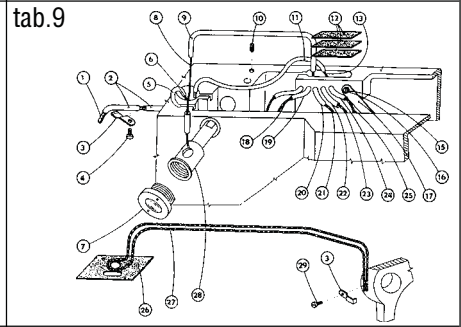

Spare parts list Katalog náhradních dílů

523 - 101

**Jednoehlový šicí stroj s klikatým stehem, ponorným podáváním
a ručním zpátkováním**

**Single needle lockstitch zigzag machine with bottom feed,
manual backtacking**

523-101

OBSAH : - Contents:
Dílce hlavy - Parts of head

Číslo tabulky Table No.	Objednací číslo Ordered No.		Název objektu Denomination
tab.19	S522 000235		Chapač Hook
Příbal - Enclosed accessories			
tab. 20	S980 099038	Standard	Zvláštní příslušenství /1 Accessories/1
tab. 21	S980 099038	Standard	Zvláštní příslušenství /2 Accessories/2
tab. 22	S980 099038	Standard	Zvláštní příslušenství /3 Accessories/3
tab. 23	S980 099038	Standard	Zvláštní příslušenství /4 Accessories/4
tab. 24	S980 099038	Standard	Zvláštní příslušenství /5 Accessories/5
tab. 25	S980 092235	Standard	SND Spare parts kit
Nutné vybavení - Necessary equipment			
tab. 26	S791 995068	Standard	Díly pro zpátkování pedálem Parts of backtacking (with pedal)
Šicí vybavení - Sewing equipment			
Tabulka šicích vybavení - Table of sewing equipments			
tab. 27	S791 124070 35	Standard	Šicí vybavení Sewing equipment
tab. 28	S791 124069 35		Šicí vybavení Sewing equipment
Volitelné vybavení - Optional equipment			
tab. 29	S791 151016		Otevřená patka Hinged foot with front thread slit
tab. 30	S791 149001		Vybavení pro obnitkování okrajů Attachment for serging operation
tab. 31	S791 947001		Ustavovací měrky Adjustment gauges
tab. 32	S741 610116 40		Sada rychleopotřebovatelných náhradních dílů High mortality spare parts kit
tab. 33	S794 222012		Návěsné osvětlení Sewing lamp