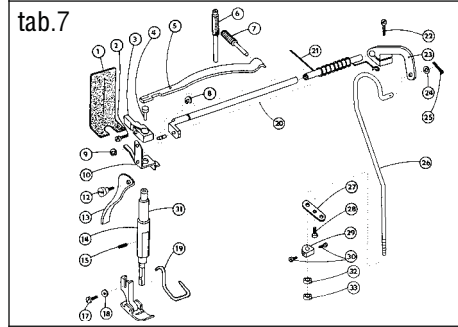

Spare parts list Katalog náhradních dílů

523 - 101

**Jednoehlový šicí stroj s klikatým stehem, ponorným podáváním
a ručním zpátkováním**

**Single needle lockstitch zigzag machine with bottom feed,
manual backtacking**

523-101

OBSAH : - Contents:
Dílce hlavy - Parts of head

Číslo tabulky Table No.	Objednací číslo Ordered No.		Název objektu Denomination
tab.19	S522 000235		Chapač Hook
Příbal - Enclosed accessories			
tab. 20	S980 099038	Standard	Zvláštní příslušenství /1 Accessories/1
tab. 21	S980 099038	Standard	Zvláštní příslušenství /2 Accessories/2
tab. 22	S980 099038	Standard	Zvláštní příslušenství /3 Accessories/3
tab. 23	S980 099038	Standard	Zvláštní příslušenství /4 Accessories/4
tab. 24	S980 099038	Standard	Zvláštní příslušenství /5 Accessories/5
tab. 25	S980 092235	Standard	SND Spare parts kit
Nutné vybavení - Necessary equipment			
tab. 26	S791 995068	Standard	Díly pro zpátkování pedálem Parts of backtacking (with pedal)
Šicí vybavení - Sewing equipment			
Tabulka šicích vybavení - Table of sewing equipments			
tab. 27	S791 124070 35	Standard	Šicí vybavení Sewing equipment
tab. 28	S791 124069 35		Šicí vybavení Sewing equipment
Volitelné vybavení - Optional equipment			
tab. 29	S791 151016		Otevřená patka Hinged foot with front thread slit
tab. 30	S791 149001		Vybavení pro obnitkování okrajů Attachment for serging operation
tab. 31	S791 947001		Ustavovací měrky Adjustment gauges
tab. 32	S741 610116 40		Sada rychleopotřebovatelných náhradních dílů High mortality spare parts kit
tab. 33	S794 222012		Návěsné osvětlení Sewing lamp