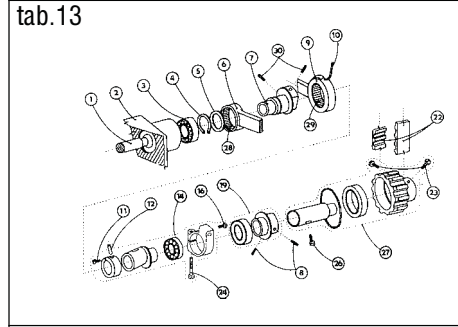

523-101

OBSAH : - Contents:
Dílce hlavy - Parts of head

Číslo tabulky Table No.	Objednací číslo Ordered No.		Název objektu Denomination
tab.19	S522 000235		Chapač Hook
Příbal - Enclosed accessories			
tab. 20	S980 099038	Standard	Zvláštní příslušenství /1 Accessories/1
tab. 21	S980 099038	Standard	Zvláštní příslušenství /2 Accessories/2
tab. 22	S980 099038	Standard	Zvláštní příslušenství /3 Accessories/3
tab. 23	S980 099038	Standard	Zvláštní příslušenství /4 Accessories/4
tab. 24	S980 099038	Standard	Zvláštní příslušenství /5 Accessories/5
tab. 25	S980 092235	Standard	SND Spare parts kit
Nutné vybavení - Necessary equipment			
tab. 26	S791 995068	Standard	Díly pro zpátkování pedálem Parts of backtacking (with pedal)
Šicí vybavení - Sewing equipment			
Tabulka šicích vybavení - Table of sewing equipments			
tab. 27	S791 124070 35	Standard	Šicí vybavení Sewing equipment
tab. 28	S791 124069 35		Šicí vybavení Sewing equipment
Volitelné vybavení - Optional equipment			
tab. 29	S791 151016		Otevřená patka Hinged foot with front thread slit
tab. 30	S791 149001		Vybavení pro obnitkování okrajů Attachment for serging operation
tab. 31	S791 947001		Ustavovací měrky Adjustment gauges
tab. 32	S741 610116 40		Sada rychleopotřebovatelných náhradních dílů High mortality spare parts kit
tab. 33	S794 222012		Návěsné osvětlení Sewing lamp