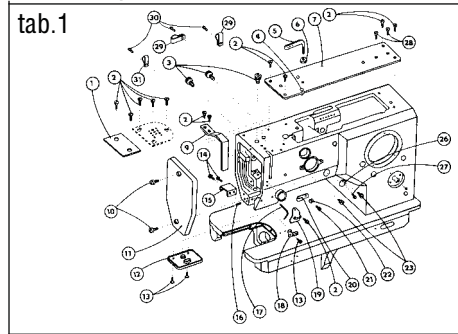

Spare parts list Katalog náhradních dílů

523 - 101

**Jednoehlový šicí stroj s klikatým stehem, ponorným podáváním
a ručním zpátkováním**

**Single needle lockstitch zigzag machine with bottom feed,
manual backtacking**

523-101

OBSAH : - Contents:
Dílce hlavy - Parts of head

Číslo tabulky Table No.	Objednací číslo Ordered No.		Název objektu Denomination
tab.19	S522 000235		Chapač Hook
Příbal - Enclosed accessories			
tab. 20	S980 099038	Standard	Zvláštní příslušenství /1 Accessories/1
tab. 21	S980 099038	Standard	Zvláštní příslušenství /2 Accessories/2
tab. 22	S980 099038	Standard	Zvláštní příslušenství /3 Accessories/3
tab. 23	S980 099038	Standard	Zvláštní příslušenství /4 Accessories/4
tab. 24	S980 099038	Standard	Zvláštní příslušenství /5 Accessories/5
tab. 25	S980 092235	Standard	SND Spare parts kit
Nutné vybavení - Necessary equipment			
tab. 26	S791 995068	Standard	Díly pro zpátkování pedálem Parts of backtacking (with pedal)
Šicí vybavení - Sewing equipment			
Tabulka šicích vybavení - Table of sewing equipments			
tab. 27	S791 124070 35	Standard	Šicí vybavení Sewing equipment
tab. 28	S791 124069 35		Šicí vybavení Sewing equipment
Volitelné vybavení - Optional equipment			
tab. 29	S791 151016		Otevřená patka Hinged foot with front thread slit
tab. 30	S791 149001		Vybavení pro obnitkování okrajů Attachment for serging operation
tab. 31	S791 947001		Ustavovací měrky Adjustment gauges
tab. 32	S741 610116 40		Sada rychleopotřebovatelných náhradních dílů High mortality spare parts kit
tab. 33	S794 222012		Návěsné osvětlení Sewing lamp