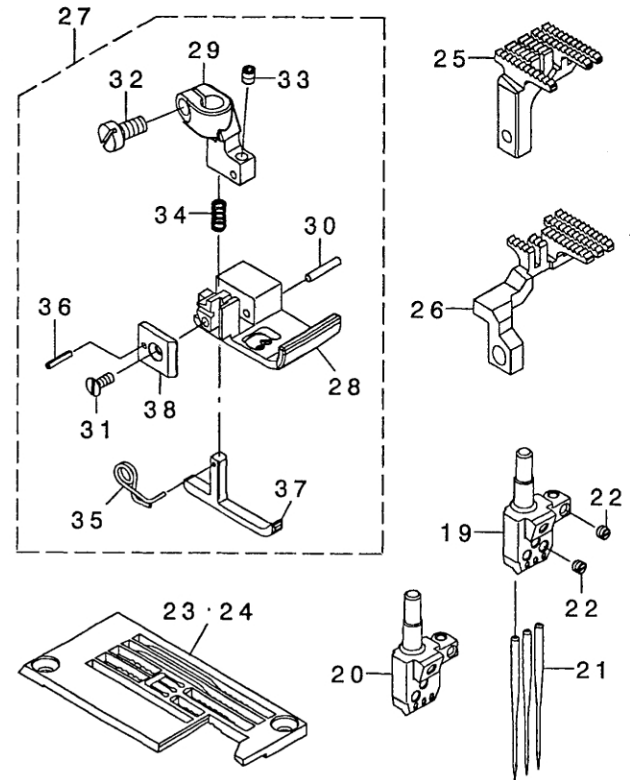

MF-7823-H21-B56
MF-7823-H21-B64