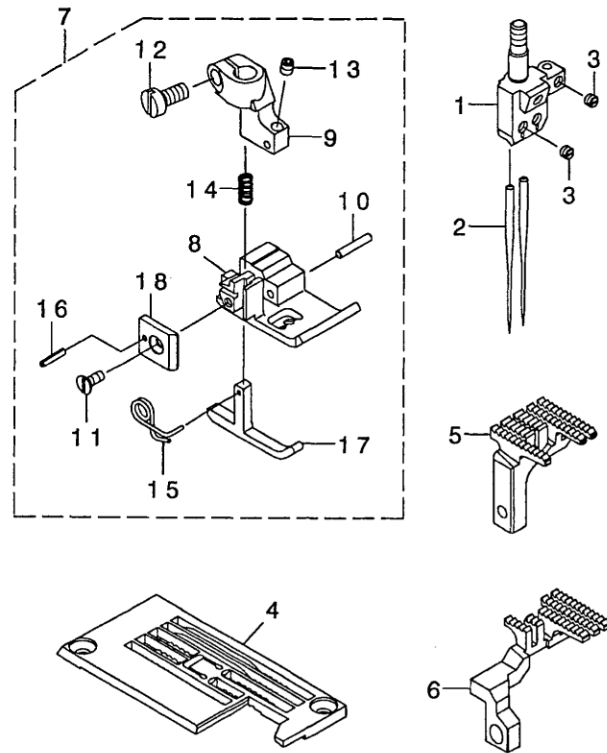

MF-7822-H21-B48