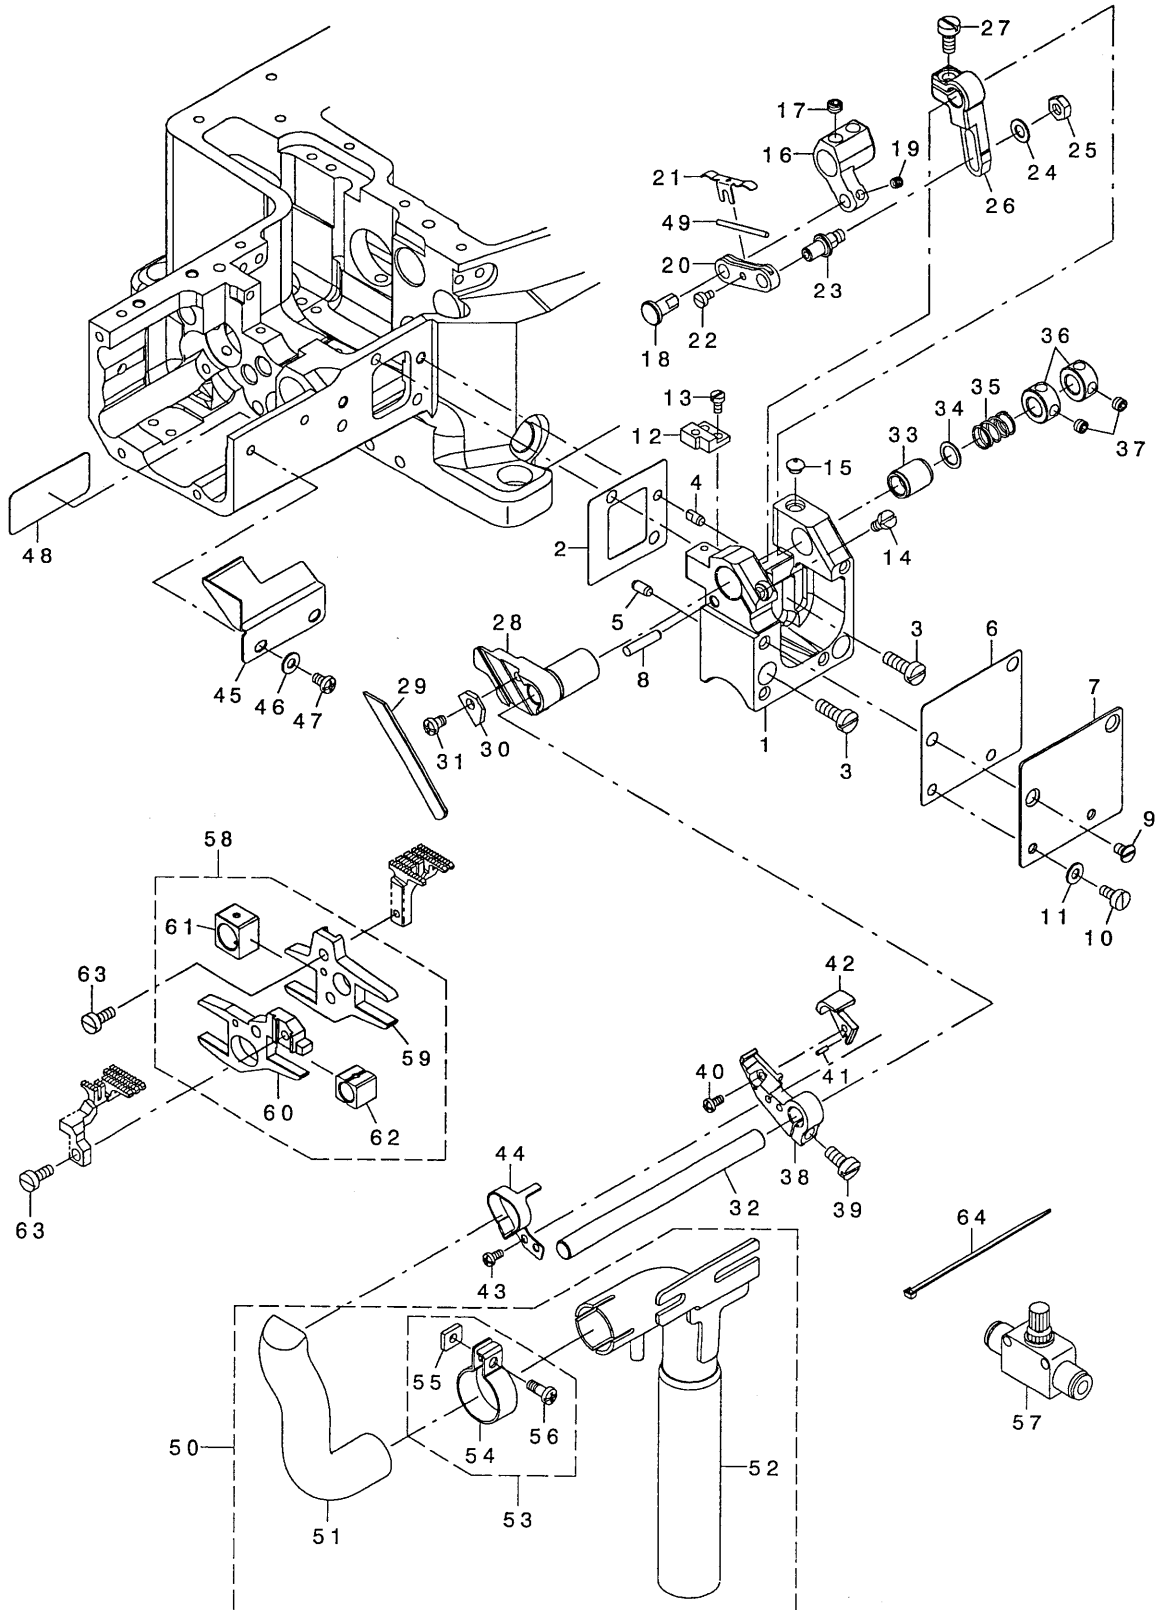

Coverstitch Machine with Left Hand
Fabric Undertrimmer

左カマメス付き飾り縫いミシン

MF-7800-H21

PARTS LIST

JUKI®

校了	06年
	5月30日

40043801
No.1460-00

REF. NO	NOTE	PART NO.	DESCRIPTION	ヒョウメ	Qty
1		400-40210	SUPPORT_BLOCK	トリツケタ' タ' イ	1
2		400-42252	SUPPORT_BLOCK_GASKET	トリツケタ' タ' イカ' スケツト	1
3		SM-6051400-SP	SCREW	ヒラネジ'	3
4		133-01908	DOWEL PIN	タ' ウエルピ' ン	1
5		133-02500	DOWEL PIN 2	タ' ウエルピ' ン2	1
6		400-40249	S_B_COVER_GASKET	トリツケタ' イカハ' -カ' スケツト	1
7		400-40248	SUPPORT_BLOCK_COVER	トリツケタ' イカハ' -	1
8		PH-0400185-S0	PARALLEL PIN TYPE 4X18	ハイコ' ピ' ン 4X18	1
9		SM-1040650-TP	SCREW M4 L=6	チラネジ' M4 L=6	2
10		SM-6040800-SP	SCREW	ヒラネジ'	2
11		WP-0430801-SC	WASHER 4.3X9X0.8	ヒラサ' ガ' ネ 4.3X9X0.8	2
12		400-40211	TP_ADJUST_PLATE	ハリイタ' チョウセツイタ	1
13		SM-6030600-SP	SCREW M3X0.5 L=6	ヒラコネジ' M3X0.5 L=6	2
14		SM-6040800-SP	SCREW	ヒラネジ'	1
15		133-02302	RUBBER BUMPER	ラハ' -ハ' ンハ' -	1
16		134-61306	DRIVE_LEVER	クト' ウレハ' -	1
17		SM-8060412-TP	SCREW M6 L=4	トメネジ' M6 L=4	2
18		134-61504	LINK_PIN	リンクピ' ン	1
19		SM-8040412-TP	SET SCREW M4 L=4	トメネジ' M4 L=4	1
20		400-39897	LINK	リンク	1
21		400-39914	OIL_WICK_PLATE	ユジン' オサエイタ	1
22		SM-6030500-SN	SCREW M3 L=5	ヒラネジ' M3 L=5	1
23		134-61207	ADJUST_PIN	チョウセツピ' ン	1
24		WP-0550800-SP	WASHER 5.5X10X0.8	ヒラサ' ガ' ネ 5.5X10X0.8	1
25		NM-6050001-SP	NUT M5	ロツカクナツト M5X0.8 1シユ	1
26		400-39902	ADJUST_LEVER	チョウセツレハ' -	1
27		SM-6051000-SP	SCREW M5 L=10	ヒラネジ' M5 L=10	1
28		400-39900	LOWER_KNIFE HOLDER_ASSY	シタメスホルダ' -クミ	1
29		400-42378	LOWER_KNIFE	シタメス	1
30		400-42319	LOWER_KNIFE_PRESSER_PLATE	シタメスオサエイタ	1
31		SM-4040655-SP	SCREW M4 L=6	ナハ' コネジ' M4 L=6	1
32		400-39901	SHAFT	メスジ' ク	1
33		400-40792	BUSHING_RIGHT	メス' ジ' クミキ' メタル	1
34		WP-0820516-SP	WASHER 11.6X8.2X0.6	ヒラサ' ガ' ネ 8.2X11.6X0.6	1
35		400-40306	UPPER_KNIFE_SPRING	ウツメスハ' ネ	1
36		CS-0800881-TP	THRUST COLLAR D=8 W=8	スラストウケ D=8 W=8	2
37		SM-8050412-TP	SCREW M5 L=4	トメネジ' M5 L=4	2
38		400-39910	UPPER_KNIFE HOLDER	ウツメスホルダ' -	1
39		SM-6051000-SP	SCREW M5 L=10	ヒラネジ' M5 L=10	1
40		SM-4030655-SP	SCREW M3 L=6	ナハ' コネジ' M3 L=6	1
41		PH-0150065-C0	PARALLEL PIN TYPE 1.5X6	ハイコ' ウピ' ン 1.5X6	1
42		400-39364	UPPER_KNIFE	ト' ウメス	1
43		SM-4030655-SP	SCREW M3 L=6	ナハ' コネジ' M3 L=6	2
44		400-40424	FABRIC_TRIMMER_GUIDE	ヌノクス' ガ' イト'	1
45		400-39926	FEED_COVER	オクリカハ' -	1
46		WP-0430801-SC	WASHER 4.3X9X0.8	ヒラサ' ガ' ネ 4.3X9X0.8	2
47		SM-4040655-SP	SCREW M4 L=6	ナハ' コネジ' M4 L=6	2
48		400-40482	CYLINDERBED_COVER	シリンド' -ハ' ット' カハ' -	1
49		CQ-3030000-00	OIL WICK	ユジン	0.2
50		400-48534	SUCTION_PIPE_SET	ヌノクス' ハ' イ' ャ' セツト	1
51		400-42374	SUCTION_PIPE_1	ヌノクス' ハ' イ' 1	(1)
52		400-42375	SUCTION_PIPE_2_ASSY	ヌノクス' ハ' イ' ャ' クミ	(1)
53		400-43839	SUCTION_PIPE_JOINT_ASSY	ヌノクス' ハ' イ' ャ' ヨイントクミ	(1)
54		400-43800	SUCTION_PIPE_JOINT	ヌノクス' ハ' イ' ャ' ヨイント	(1)
55		400-43815	SUCTION_PIPE_NUT	ヌノクス' ハ' イ' ャ' ナツト	(1)
56		SM-4041055-SP	SCREW M4 L=10	ナハ' ネジ' M4 L=10	(1)
57		PC-0126010-00	SPEED CONTROLLER	スピ' -ト' コントロー	1
58		400-40309	FEED_BAR_ASSY	ヨウト' ウカンクミ	1
59		134-13901	MAIN FEED BAR	メインフイート' ハ' -	(1)
60		400-39915	DIFF FEED BAR	サト' ウオクリヨウト' ウカン	(1)
61		134-13703	SLIDE BLOCK 1	スライト' プ' ロツク1	(1)
62		134-13802	SLIDE BLOCK 2	スライト' プ' ロツク2	(1)
63		SM-6041000-SP	SCREW M4 L=10	ヒラネジ' M4 L=10	2
64		EA-9500B01-00	CABLE BAND	ソクセンハ' ント'	1