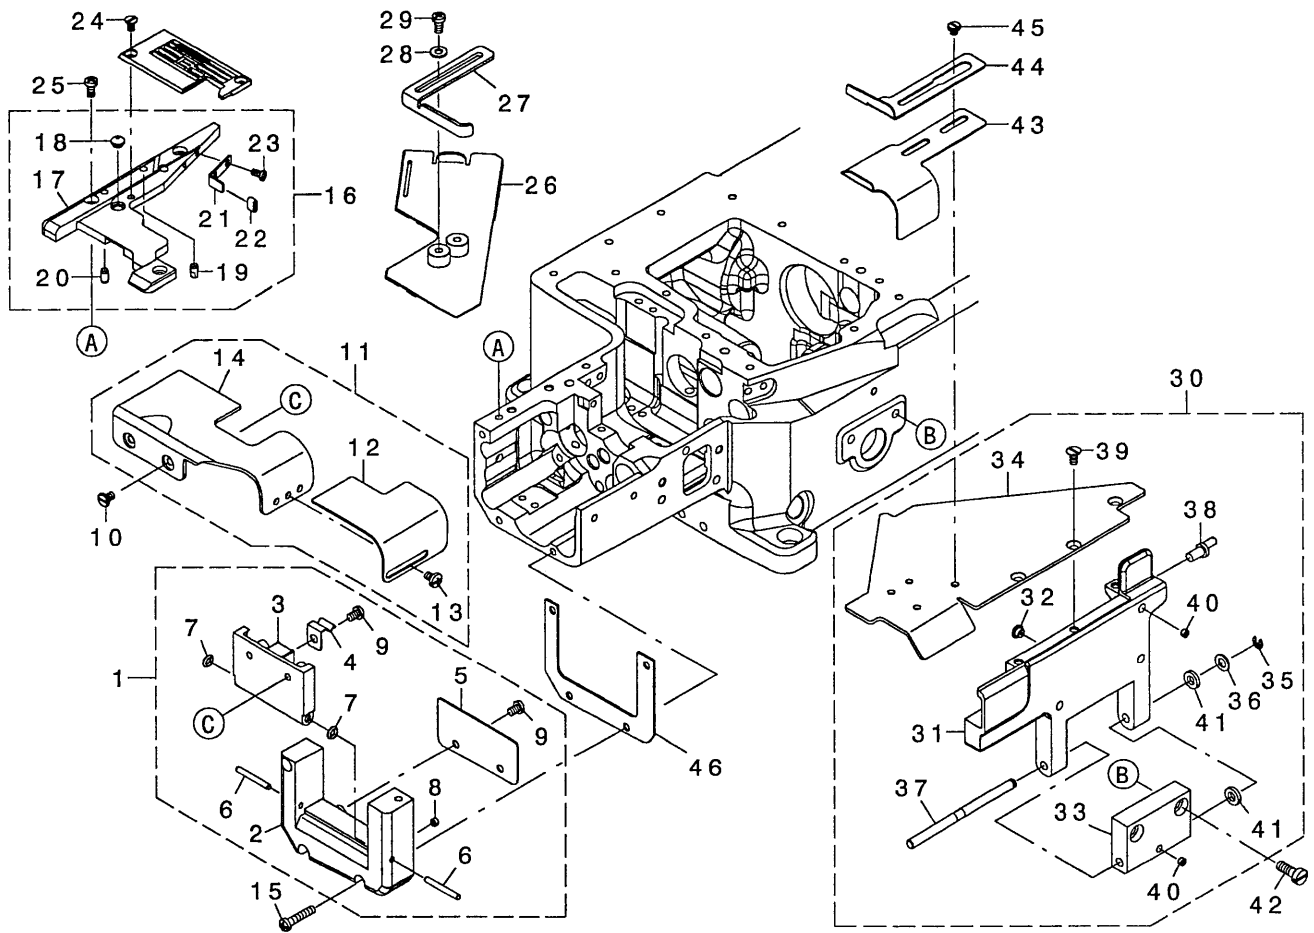

REF. NO	NOTE	PART NO.	DESCRIPTION	ヒョウメイ	Qty
1		400-40258	SIDE_COVER_ASSY_H21	サイドカバー-クミH21	1
2		400-40401	CYLINDER_COVER	シリンダーカバー-	(1)
3		400-40257	SIDE_COVER_H21	サイドカバー-H21	(1)
4		134-01906	LATCH_SPRING_2	ラッチスプリング 2	(1)
5		134-01807	CYLINDER_COVER_PLATE	シリンダーカバー-プレート	(1)
6		PH-0300252-CO	PARALLEL_PIN_3X25	平行ピン 3X25	(2)
7		RO-0371801-00	RUBBER_RING	リング	(2)
8		SM-8040360-TP	SCREW_M4_L=3	ビス M4 L=3	(2)
9		SM-4040655-SP	SCREW_M4_L=6	ナット M4 L=6	(3)
10		SM-6040650-TP	SCREW_M4_L=6	ビス M4 L=6	2
11		400-48589	SIDE_COVER_ASSY	サイドカバー-クミ	1
12		400-40287	SIDE_COVER	サイドカバー	(1)
13		SM-5040655-SN	SCREW	ナット	(2)
14		400-40259	SIDE_COVER_H21	サイドカバー	(1)
15		SM-4042055-SP	SCREW_M4_L=20	ナット M4 L=20	3
16		400-40284	ASSY_TP_SUPPORT_H21	スライドリフトクミ H21	1
17		400-40283	THROAT_PLATE_SUPPORT_H21	スライドリフトクミ IH21	(1)
18		133-02302	RUBBER BUMPER	ゴムハンク	(1)
19		133-01908	DOWEL_PIN	ダウエルピン	(1)
20		133-02500	DOWEL_PIN_2	ダウエルピン2	(1)
21		134-03407	SLIDE_COVER_SUPPORT	スライドカバー-サポーター	(1)
22		236-30007	TUBE	チューブ	(0.005)
23		SM-4030655-SP	SCREW_M3_L=6	ナット M3 L=6	(2)
24		133-02203	SCREW	スクリュー	2
25		SM-4040855-SP	SCREW	ナット	3
26		134-63351	SLIDE_COVER_ASSY_H20	スライドカバー-クミH20	1
27		400-40255	HEM_GUIDE	ヘムガイド	1
28		WP-0430801-SC	WASHER_4.3X9X0.8	ワッシャー 4.3X9X0.8	2
29		SM-4040855-SP	SCREW	ナット	2
30		400-40247	SWING_DOWN_COVER_ASSY_H21	スイングカバー-H21クミ	1
31		134-62304	SWING_DOWN_COVER_H20	スイングカバー-H20	(1)
32		133-02302	RUBBER BUMPER	ゴムハンク	(1)
33		134-01203	HINGE	ヒンジ	(1)
34		400-40246	CLOTH_PLATE_FRONT_H21	スライダマ H21	(1)
35		RE-0300000-KO	E-RING_3	Eリング 3	(1)
36		WP-0550800-SP	WASHER_5.5X10X0.8	ワッシャー 5.5X10X0.8	(1)
37		134-03506	PIN_FOR_S_D_COVER	ピンfor S-Dカバー	(1)
38		134-02706	PIN_FOR_COVER	ピンforカバー	(1)
39		SM-1040800-SP	SCREW_M4_L=8	ナット M4 L=8	(3)
40		SM-8040360-TP	SCREW_M4_L=3	ビス M4 L=3	(2)
41		133-02708	RUBBER_WASHER	ゴムワッシャー	(2)
42		SM-6051400-SP	SCREW	ビス	2
43		400-40262	HEM_GUIDE_LEFT	ヘムガイド左	1
44		400-40254	HEM_GUIDE_RIGHT	ヘムガイド右	1
45		SM-6040450-TP	SCREW_M4_L=4	ビス M4 L=4	2
46		134-01609	GASKET	ガスケット	1