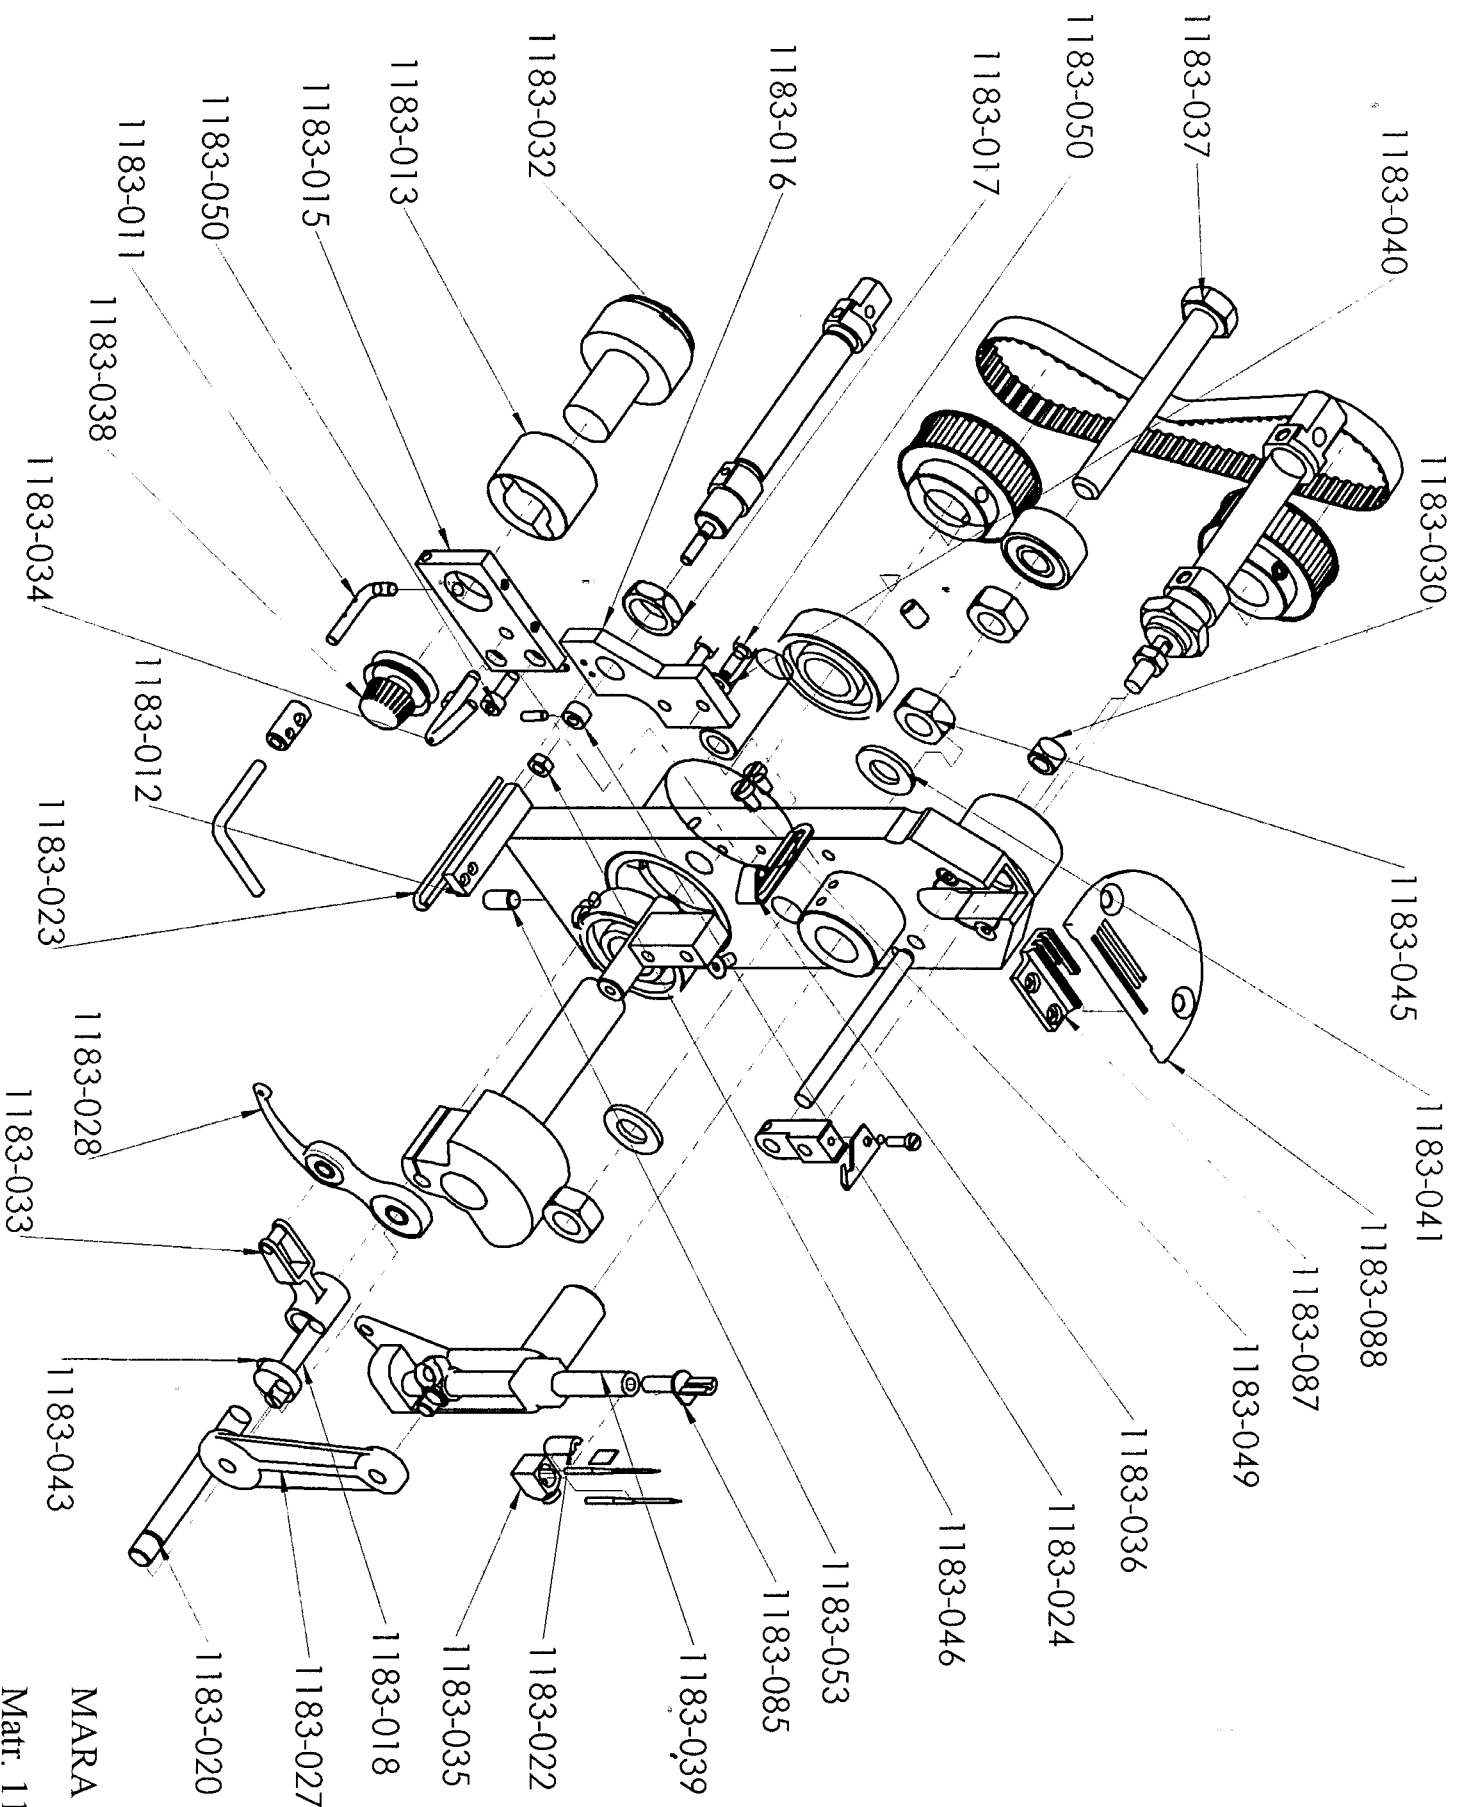

Иглы специальные	AGO 150 №80	20	0,36	7,20
Иглы специальные	AGO 150 №90	20	0,36	7,20
Иглы специальные	AGO 151S №90	20	1,21	24,20
Иглы специальные	AGO 151S №100	20	1,21	24,20
Ширитель левый	PRM 1183-058	1	103,00	103,00
Ширатель правый	PRM 1183-059	1	103,00	103,00

268,80

MARA S.R.L.

Matr. 1183 REVERSE

MARA S.R.L.

Matr. 1183 REVERSE

MARA S.R.L.  
 Matr. 1183 REVERSE

- 1183-078 -
- 1183-086 -
- 1183-072
- 1183-100
- 1183-071
- 1183-081
- 1183-069
- 1183-079
- 1183-040
- 1183-077
- 1183-067
- 1183-055
- 1183-075
- 1183-046
- 1183-060
- 1183-090
- 1183-080
- 1183-074
- 1183-050
- 1183-052
- 1183-061
- 1183-007
- 1183-062
- 1183-093
- 1183-058
- 1183-059
- 1183-098
- 1183-084

- 1183-056 -
- 1183-068 -
- 1183-057 -
- 1183-070 -
- 1183-064 -
- 1183-076 -
- 1183-065 -
- 1183-066 -
- 1183-063 -
- 1183-099 -
- 1183-047 -
- 1183-097 -
- 1183-094 -
- 1183-092 -
- 1183-089 -
- 1183-095 -
- 1183-091 -