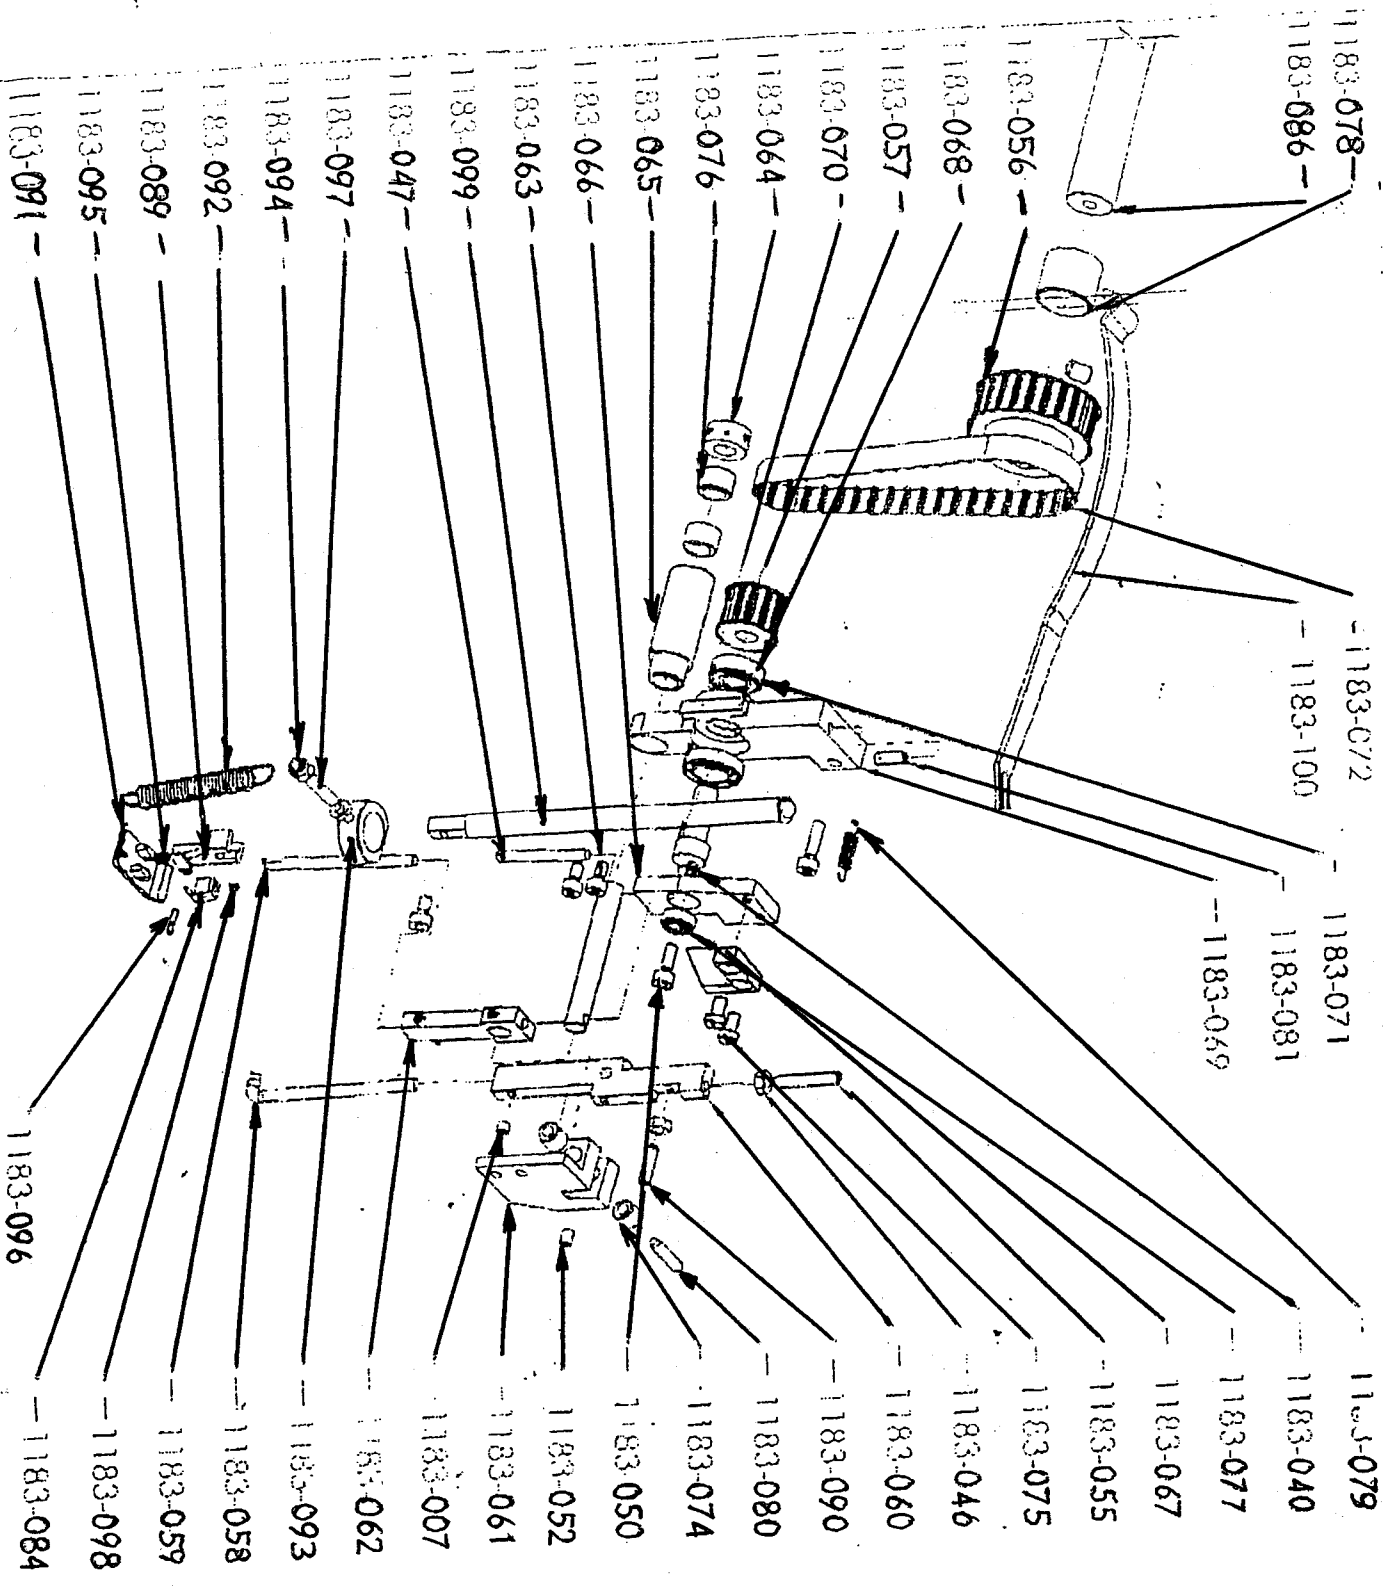

Иглы специальные	AGO 150 №80	20	0,36	7,20
Иглы специальные	AGO 150 №90	20	0,36	7,20
Иглы специальные	AGO 151S №90	20	1,21	24,20
Иглы специальные	AGO 151S №100	20	1,21	24,20
Ширитель левый	PRM 1183-058	1	103,00	103,00
Ширатель правый	PRM 1183-059	1	103,00	103,00

268,80

MARA S.R.L.

Matr. 1183 REVERSE

MARA S.R.L.

Matr. 1183 REVERSE

MARA S.R.L.  
 Matr. 1183 REVERSE

- 1183-078 -
- 1183-086 -
- 1183-072
- 1183-100
- 1183-071
- 1183-081
- 1183-069
- 1183-079
- 1183-040
- 1183-077
- 1183-067
- 1183-055
- 1183-075
- 1183-046
- 1183-060
- 1183-090
- 1183-080
- 1183-074
- 1183-050
- 1183-052
- 1183-061
- 1183-007
- 1183-062
- 1183-093
- 1183-058
- 1183-059
- 1183-098
- 1183-084

- 1183-056 -
- 1183-068 -
- 1183-057 -
- 1183-070 -
- 1183-064 -
- 1183-076 -
- 1183-065 -
- 1183-066 -
- 1183-063 -
- 1183-099 -
- 1183-047 -
- 1183-097 -
- 1183-094 -
- 1183-092 -
- 1183-089 -
- 1183-095 -
- 1183-091 -