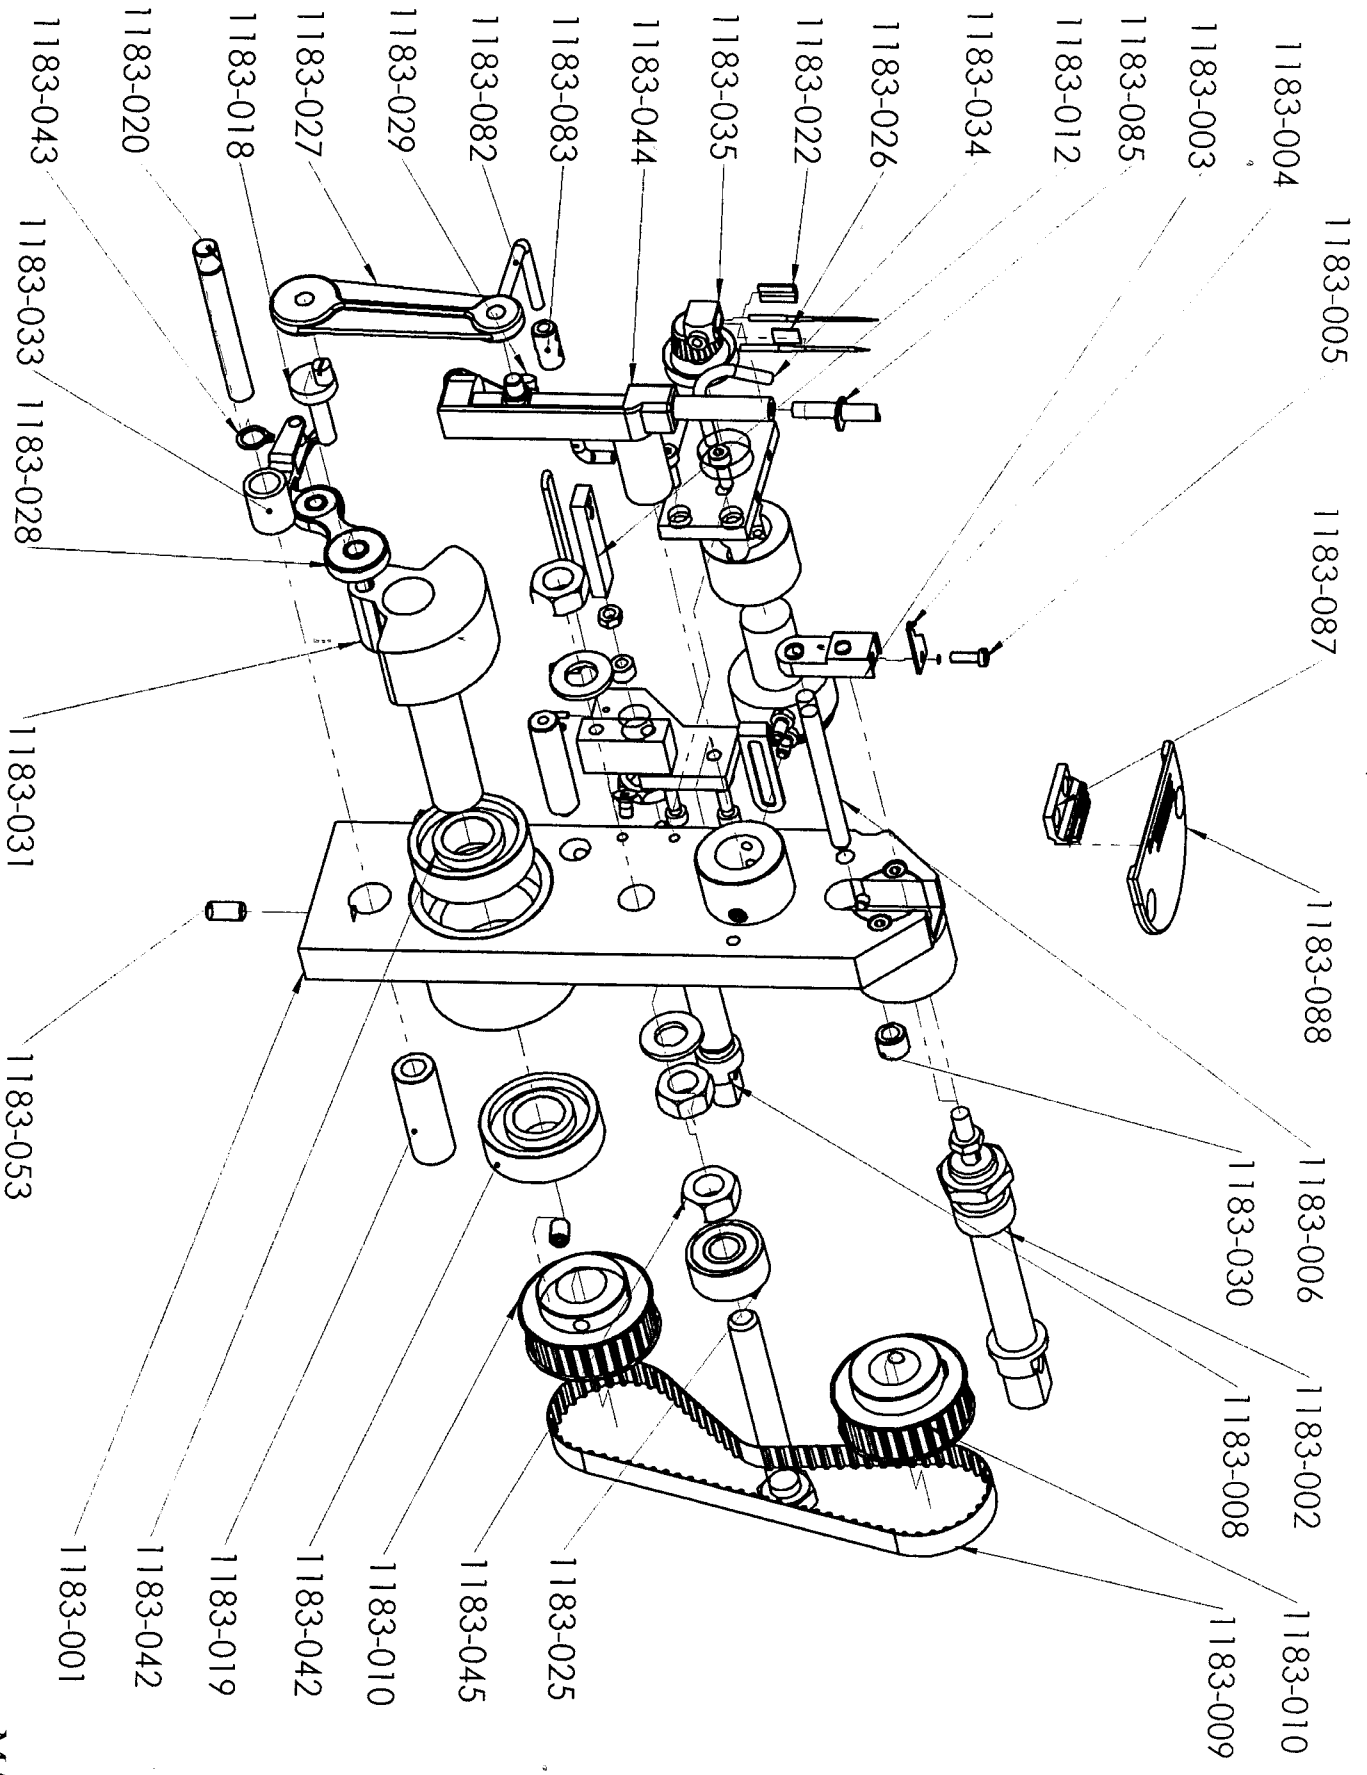

Иглы специальные	AGO 150 №80	20	0,36	7,20
Иглы специальные	AGO 150 №90	20	0,36	7,20
Иглы специальные	AGO 151S №90	20	1,21	24,20
Иглы специальные	AGO 151S №100	20	1,21	24,20
Ширитель левый	PRM 1183-058	1	103,00	103,00
Ширатель правый	PRM 1183-059	1	103,00	103,00

268,80

MARA S.R.L.

Matr. 1183 REVERSE

MARA S.R.L.

Matr. 1183 REVERSE

MARA S.R.L.  
 Matr. 1183 REVERSE

- 1183-078 -
- 1183-086 -
- 1183-072
- 1183-100
- 1183-071
- 1183-081
- 1183-069
- 1183-079
- 1183-040
- 1183-077
- 1183-067
- 1183-055
- 1183-075
- 1183-046
- 1183-060
- 1183-090
- 1183-080
- 1183-074
- 1183-050
- 1183-052
- 1183-061
- 1183-007
- 1183-062
- 1183-093
- 1183-058
- 1183-059
- 1183-098
- 1183-084

- 1183-056 -
- 1183-068 -
- 1183-057 -
- 1183-070 -
- 1183-064 -
- 1183-076 -
- 1183-065 -
- 1183-066 -
- 1183-063 -
- 1183-099 -
- 1183-047 -
- 1183-097 -
- 1183-094 -
- 1183-092 -
- 1183-089 -
- 1183-095 -
- 1183-091 -