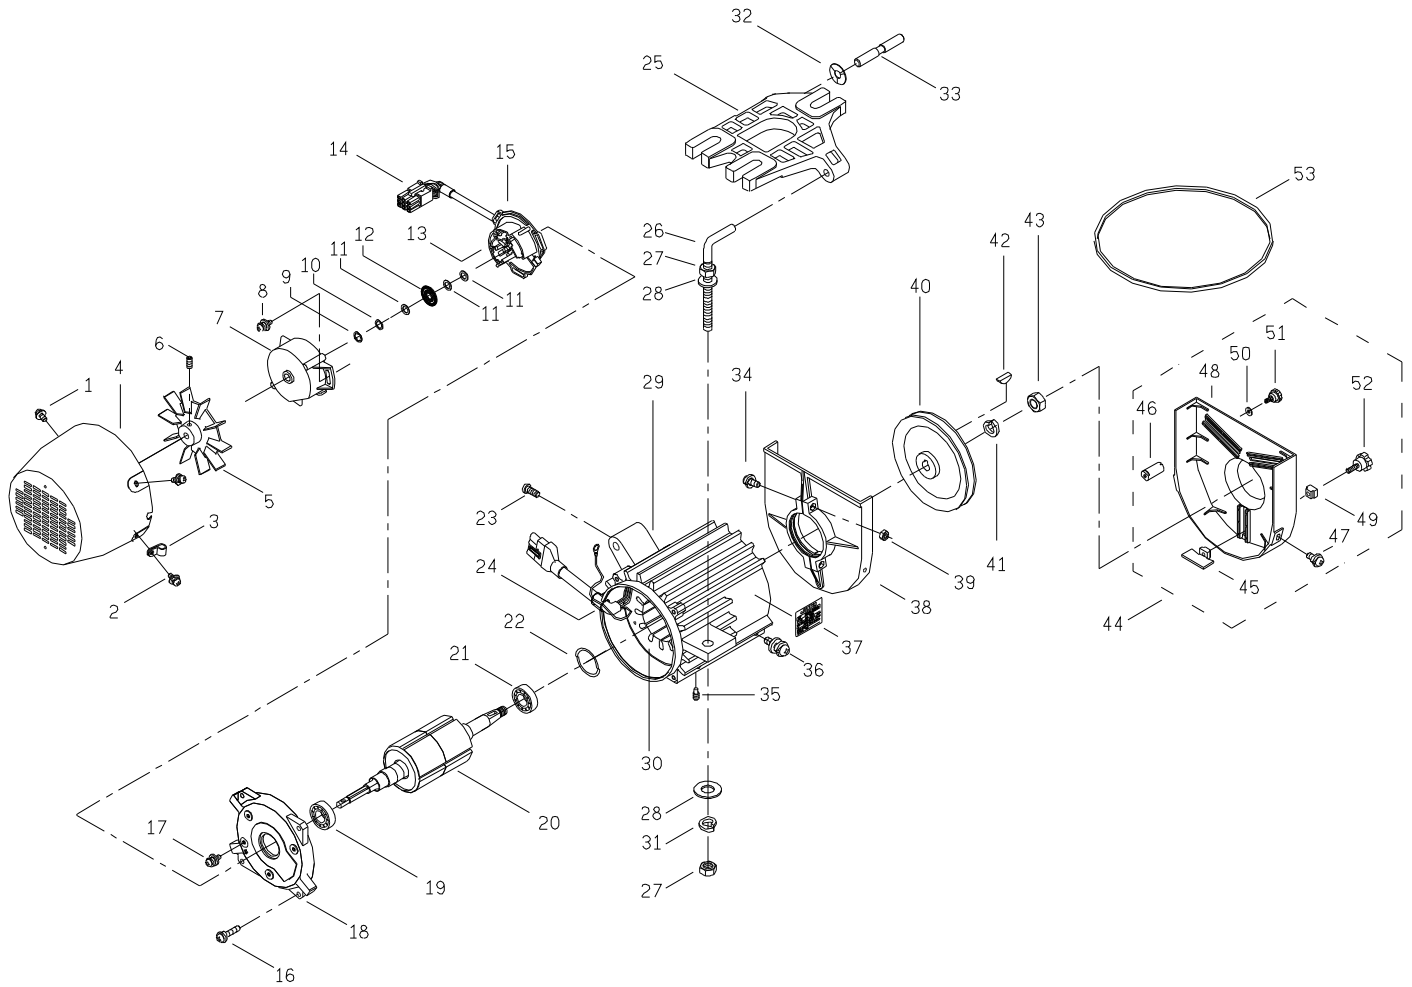

M 50 MOTOR PARTS LIST 馬達零件表 (一般輸出)

序號	品號	Description	品名	規格	數量
1	AGA0410F	Screw +Spring washer + Washer	螺絲+彈簧華司+平華司	M4xS4xφ10x10L	2
2	AGA0416C	Screw +Spring washer +Washer	螺絲+彈簧華司+平華司	M4xS4xφ10x16L	1
3	ACk0002A	Cord clamp	電線固定扣		1
4	ACB00110	End Cover	後蓋		1
5	AAB00072	Fan	風葉		1
6	AGA0510D	Headless screw	無頭螺絲	M5x10L	1
7	ACN00020	Encoder Cover	編碼器上蓋		1
8	AGA0416A	Screw +Spring washer +Washer	螺絲+彈簧華司+平華司	M4xS4xφ10x16L	3
9	AGFCS02A	CS ring	CS 環	φ7.8xφ10x0.25T	1
10	ADA0057A	Bended Washer	弓型彈簧華司	φ8.5xφ12.5x0.3T	1
11	ADA00540	Washer	遮光片壓墊片	φ8.1xφ12.5x0.5T	3
12	AHB00010	Encoder disk	編碼器遮光片		1
13	CME00012	Encoder P.C.B ASM	編碼器電路板組		1
14	CKC00110	Encoder cable	編碼器線		1
15	ACN00010	Encoder base ASM	編碼器下蓋底座		1