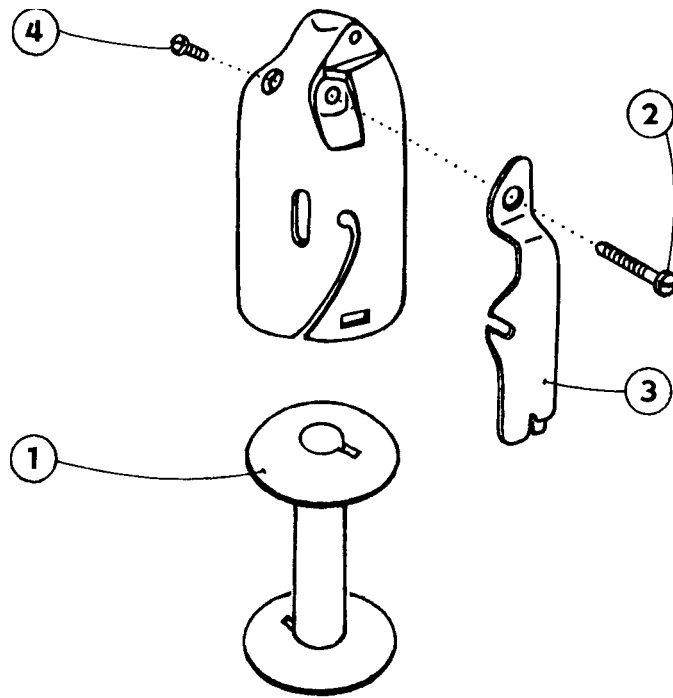

Katalog chapačů

Catalogue of hooks

R 57

S980 008057

- 1 S080 685028
- 2 S080 683036
- 3 S080 690030
- 4 S080 683074

R 190
S980 008190

- 1 S080 683078
- 2 S080 683034
- 3 S080 690003
- 4 S980 081002
- 5 S980 081001
- 6 S980 081003
- 7 S080 679002
- 8 S080 685053
- 9 S080 683074
- 10 S205 331103

* SPARE PARTS SUPPLIED WITH THE MACHINE

DSH 820

S522 000811

1	S522 683100
2	S522 683101
3	S522 690044
4	S522 683102
5	S522 683103
6	S522 678054
7	S522 685059