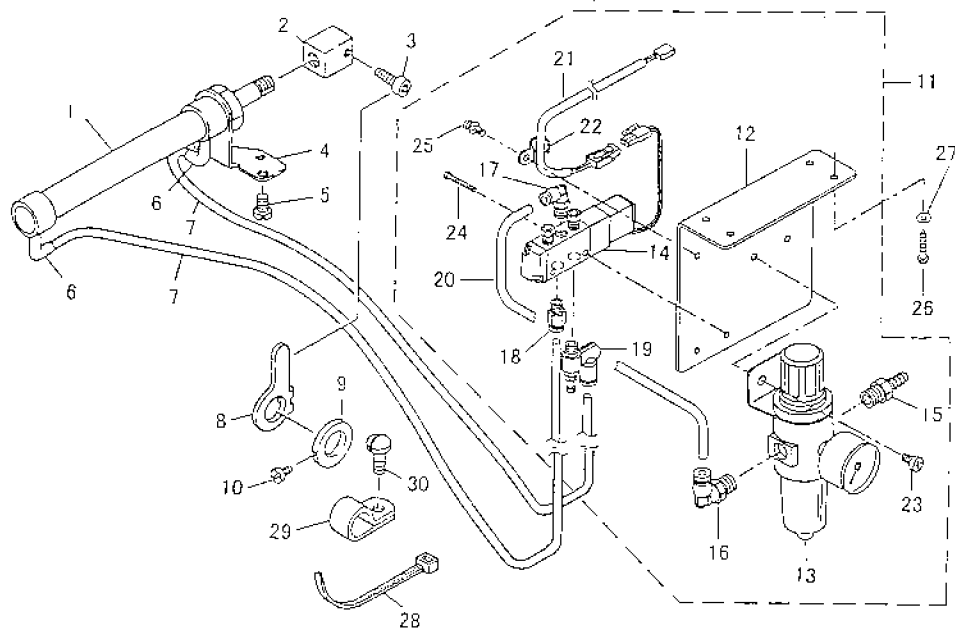

AK-129B, AK-129C

PARTS LIST

40025412
No.00

REF. NO	NOTE	PART NO.	DESCRIPTION	品名	Qty
1		PA-250250340	CYLINDER ASM.	押え上げシリンダ組み	1
2		100-90009	CYLINDER BLOCK	ピストンブロック	1
3		SS-6151612-TP	SCREW 15/64-28 L=16	ロックワッシャー M15/64-28 L=16	1
4		100-90108	CYLINDER SUPPORT	シリンダ支持板	1
5		SS-7150910-TP	SCREW 15/64-28 L=9	マルチネジ 15/64-28 L=9	2
6		GAK-29010000	ELBOW	クイックキネテ(エルボ)	2
7		BT-0600401-EB	TUBE	チューブ	2.00
8		100-90306	PRESSER BAR LIFTING ARM.	シフトウレサアゲウレサ	1
9		100-90405	PRESSER BAR LIFTING RING	ピストンアゲウレサリング	1
10		SS-7110710-SP	SCREW 11/64-40 L=7	マルチネジ 11/64-40 L=7	2
11		400-24971	AIR APPARATUS (A) ASM.	エア装置(A)組み	1
12		GAK-29001000	SOLENOID VALVE MOUNTING PLATE	ソレノイドバルブ取付板	(1)
13		GAK-29007000	FILTER REGULATOR	フィルタレギュレータ	(1)
14		GAK-A1403040	SOLENOID VALVE ASM.	ソレノイドバルブ組み	(1)
15		GAK-29011000	NIPPLE	エアツギテ	(1)
16		GAK-29009000	ELBOW	クイックキネテ(エルボ)	(1)
17		GAK-29010000	ELBOW	クイックキネテ(エルボ)	(1)
18		GAK-29015000	JOINT	クイックキネテ(ストレート)	(1)
19		GAK-29016000	SPEED CONTROLLER	スピードコン	(1)
20		BT-0600401-EB	AIR HOSE	エアホース	(0.18)
21		400-25359	AK COAD ASM.	AKコード組み	(1)
22		B3538-112-000	COAD HOLDER	コードホルダ	(1)
23		SM-4061001-SB	SCREW M6 L=10	ナット M6 L=10	(2)
24		SM-4032501-SB	SCREW M3X0.5 L=25	ナット M3X0.5 L=25	(2)
25		SL-4030691-SC	SCREW M4 L=6	ナット M4 L=6	(1)
26		SK-3482500-SC	WOOD SCREW D=4.8 L=25	マルチネジ D=4.8 L=25	2
27		WP-0501016-SC	WASHER 5X10.5X1	ワッシャー 5X10.5X1	1
28		GES-12153000	OIL WICK HOLDER	オイルホルダ	1
29		MAZ-0258000	CORD HOLDER	コードホルダ	4
30		SS-7110710-SP	SCREW 11/64-40 L=7	マルチネジ 11/64-40 L=7	2
31	#01	400-25036	KEE SWITCH ASM.	押し上げスイッチ組み	1
32		400-25035	KEE SWITCH ASM.	押し下げスイッチ組み	(1)
33		MAT-80231T00	SWITCH INDICATION ARM.	スイッチシフト	(1)
34		MAT-80230T00	SWITCH INDICATION BASE	スイッチシフト台	(2)
35		SS-6151220-SP	SCREW 15/64-28 L=11.5	マルチネジ 15/64-28 L=11.5	(4)
36		SS-7111410-SP	SCREW 11/64-40 L=14	マルチネジ 11/64-40 L=14	(2)
37	#01	SK-3514000-SC	WOOD SCREW D=5.1 L=40	マルチネジ D=5.1 L=40	2

NOTE(注記) #01. . . . FOR AK-129C AK-129C用