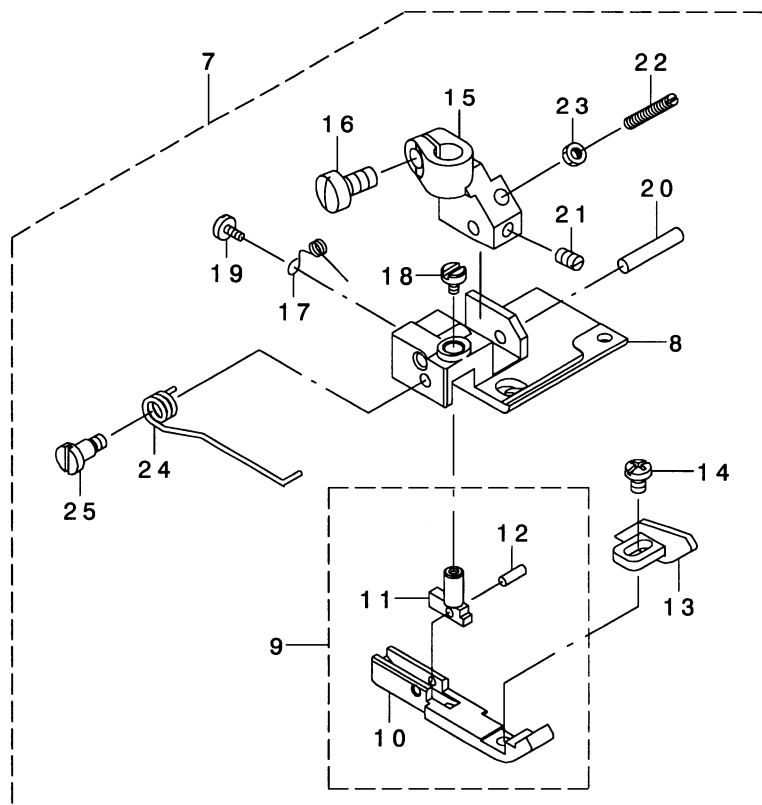

3. GAUGE PARTS COMPONENTS

ゲージ部品関係

MF-7822-E10-B40