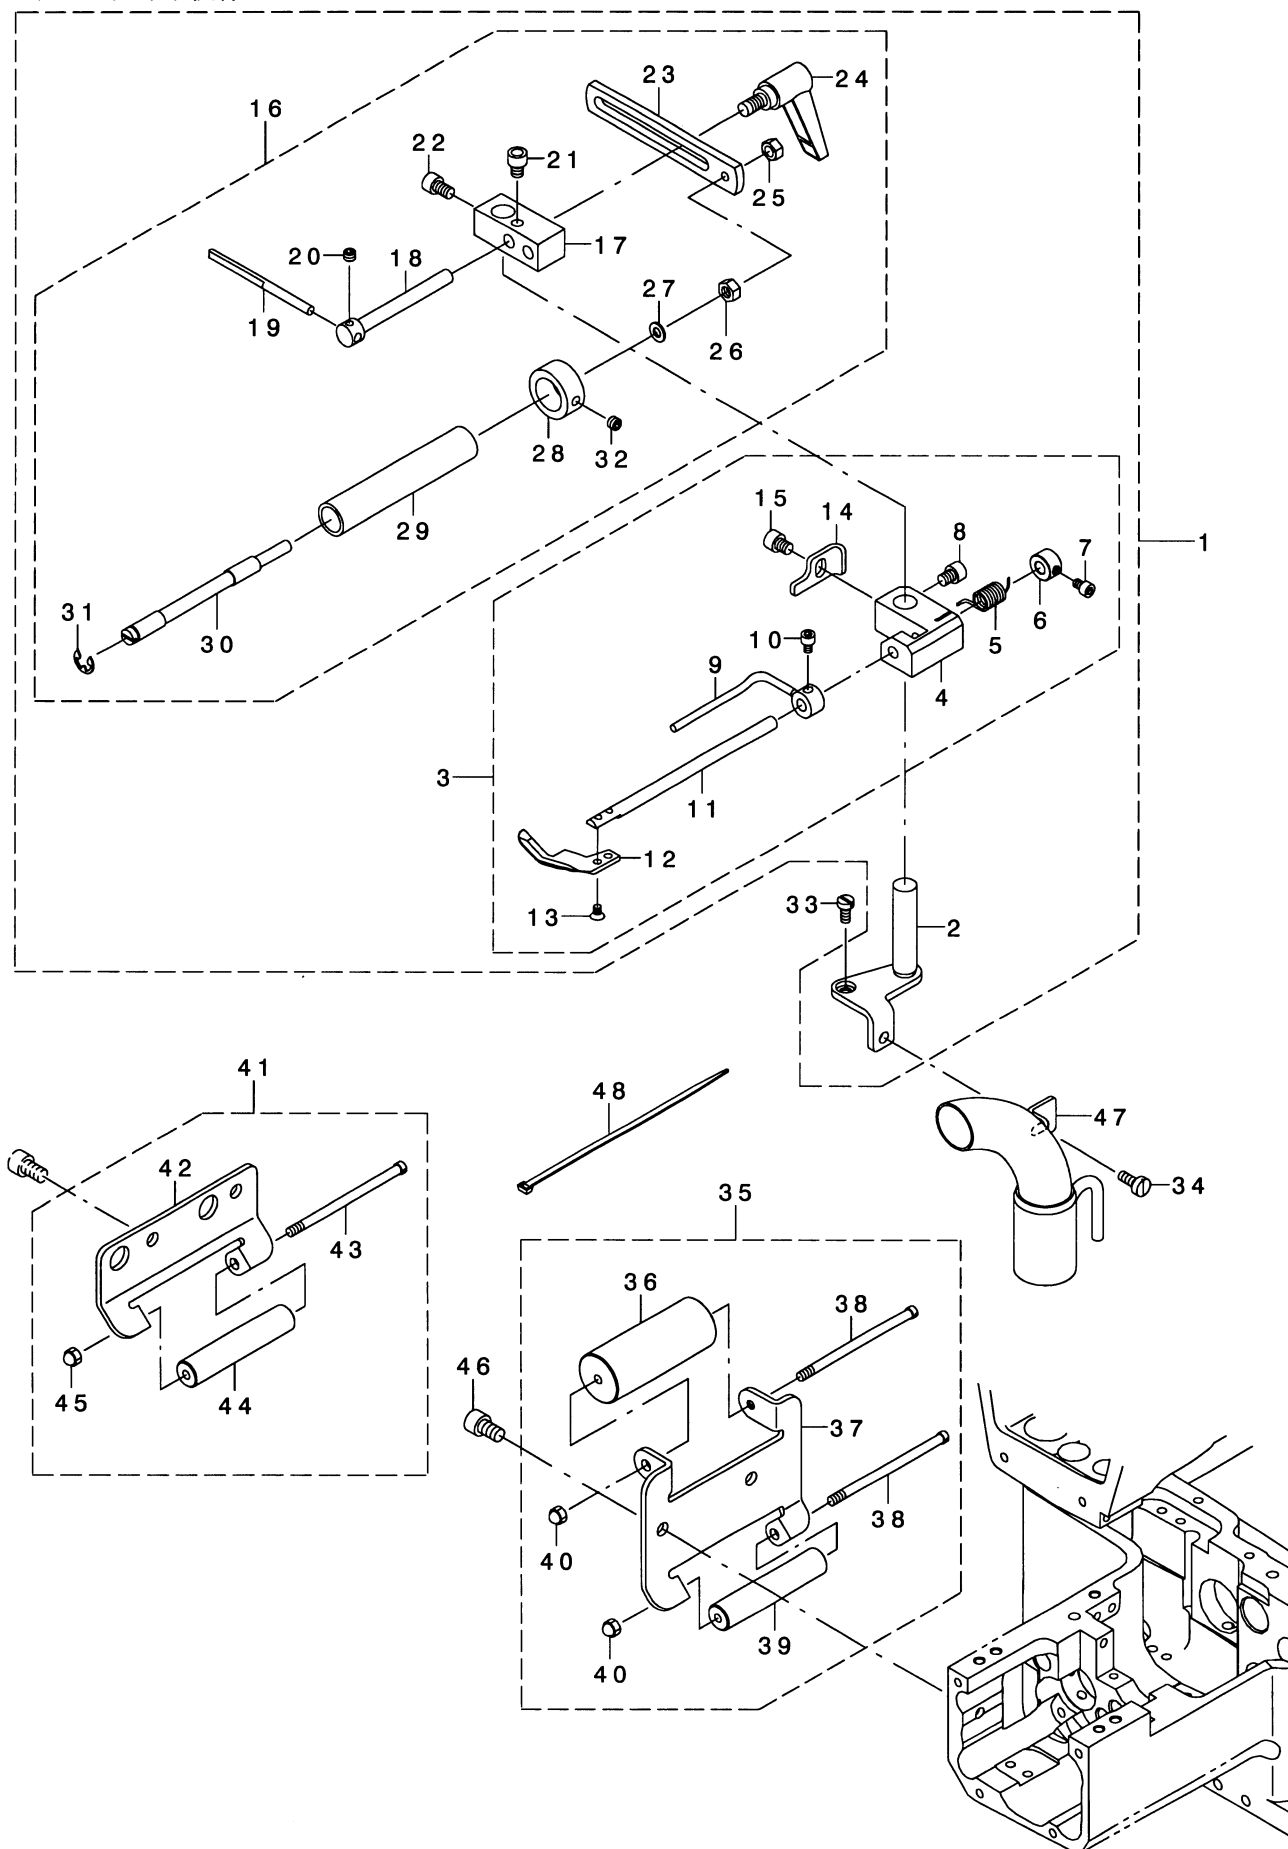

2. TAPE GUIDE COMPONENTS

テープガイド関係

REF. NO	NOTE	PART NO.	D E S C R I P T I O N	ヒ ャ ン ネ イ	Qty
1		400-24947	ELASTIC ATTACHING DEVICE ASSY	ゴ ムテ-ア アソナソウクミ	1
2		400-20050	STUD ASSEMBLY	スタツト クミ	(1)
3		400-20053	HOLD_DOWN_PLATE_ASSY	キシ オサエクミ	(1)
4		400-20055	BRACKET	ア ラケツト	(1)
5		400-20060	SPRING	ハ ネ	(1)
6		CS-0550781-CB	THRUST COLLAR D=5.5 W=7	スラストウケ D=5.5 W=7	(1)
7		SM-6040502-TP	SCREW M4X0.7 L=5	ロツカクアナホ ルト M4 L=5	(1)
8		SM-6050652-TP	HEXAGON SOCKET HEAD SCREW M5X6	ロツカクアナツキホ ルト	(1)
9		400-20057	LEVER ASSEMBLY	レハ -クミ	(1)
10		SM-6040502-TP	SCREW M4X0.7 L=5	ロツカクアナホ ルト M4 L=5	(1)
11		400-20062	SHAFT	シャフト	(1)
12		400-20054	HOLD_DOWN_PLATE	オサエ	(1)
13		SM-1030501-SN	SCREW M3 L=5	サラネジ M3 L=5	(2)
14		400-20056	STOPPER	ストップ -	(1)
15		SM-6050652-TP	HEXAGON SOCKET HEAD SCREW M5X6	ロツカクアナツキホ ルト	(1)
16		400-20063	ELASTIC ATTACHING DEVICE	ゴ ムテ-ア アソナイクミ	(1)
17		400-20064	SUPPORT	サホ -ト	(1)
18		400-20066	HOLDER	ホルダ -	(1)
19		400-20067	ELASTIC GUIDE	オサエカ イト	(1)
20		SM-8040302-TP	SETSCREW	トメネジ	(1)
21		SM-6050652-TP	HEXAGON SOCKET HEAD SCREW M5X6	ロツカクアナツキホ ルト	(1)
22		SM-6050802-TP	SCREW M5X0.8 L=8	ロツカクアナホ ルト M5X0.7 L=8	(1)
23		400-20065	BRACKET	ア ラケツト	(1)
24		400-20071	CLAMP_LEVER M6 L=12	レハ - M6 L=12	(1)
25		NM-6050002-SE	NUT M5	ロツカクナツト M5X0.8 2シュ	(1)
26		NM-6050002-SE	NUT M5	ロツカクナツト M5X0.8 2シュ	(1)
27		WP-0550836-SC	WASHER 5.5X12X0.8	ヒラザ カ ネ 5.5X12X0.8	(1)
28		400-20070	COLLAR	カラ	(1)
29		400-20069	ROLLER	ローラ	(1)
30		400-20068	SHAFT	シャフト	(1)
31		RE-0500000-KO	E-RING	Eカ タメワ 5	(1)
32		SM-8040412-TP	SET SCREW M4 L=4	トメネジ	(1)
33		SM-6040800-SP	SCREW	ヒラネジ	1
34		SM-6041000-SP	SCREW M4 L=10	ヒラネジ M4 L=10	1
35	#01	400-26582	REAR_ROLLER_ASSY_2	ウシロローラ-クミ2	1
36		400-21836	REAR_ROLLER_LARGE	ウシロローラ-ダ イ	(1)
37		400-21835	BRACKET_REAR_ROLLER_2	ウシロローラ-ア ラケツト2	(1)
38		400-21838	SHAFT_REAR_ROLLER	ウシロローラ-ジ ク	(2)
39		400-21837	REAR_ROLLER_SMALL	ウシロローラ-ショウ	(1)
40		NM-7040032-SC	HEXAGONAL CAP NUT, TYPE 3 M4	ロツカクフクロナツト 3カ タ M4	(2)
41	#02	400-26581	REAR_ROLLER_ASSY_1	ウシロローラ-クミ1	1
42		400-21834	BRACKET_REAR_ROLLER_1	ウシロローラ-ア ラケツト1	(1)
43		400-21838	SHAFT_REAR_ROLLER	ウシロローラ-ジ ク	(1)
44		400-21837	REAR_ROLLER_SMALL	ウシロローラ-ショウ	(1)
45		NM-7040032-SC	HEXAGONAL CAP NUT, TYPE 3 M4	ロツカクフクロナツト 3カ タ M4	(1)
46		SM-6060802-TP	SCREW M6 L=8	ロツカクアナホ ルト M6 L=8	2
47		400-19989	ASSY_CLOTH_DUST_PIPE	ヌノクス ハ イア クミ	1
48		EA-9500B02-00	CABLE BAND 150	ケツツクハ ント 150	1

NOTE (注記) #01...WITHOUT PULLER MODELS (ACCESSORIES PARTS) ア -ラ-なし機種 (付属品)

#02...WITH PULLER MODELS (ACCESSORIES PARTS) ア -ラ-付機種 (付属品)