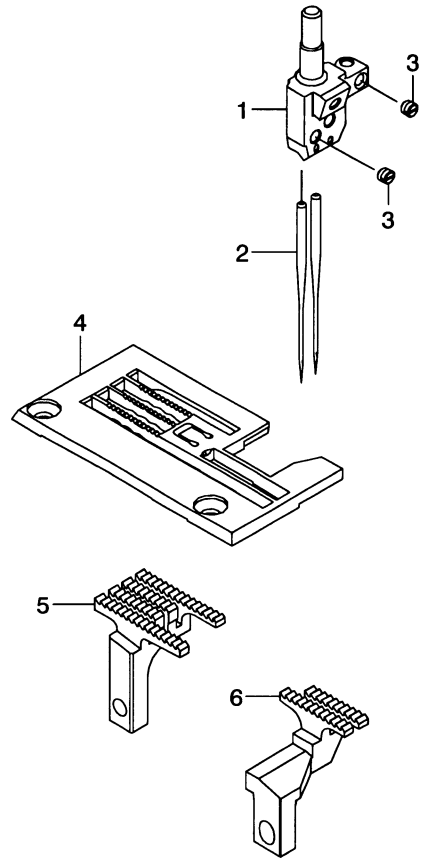

3. GAUGE PARTS COMPONENTS

ゲージ部品関係

MF-7822-E10-B40