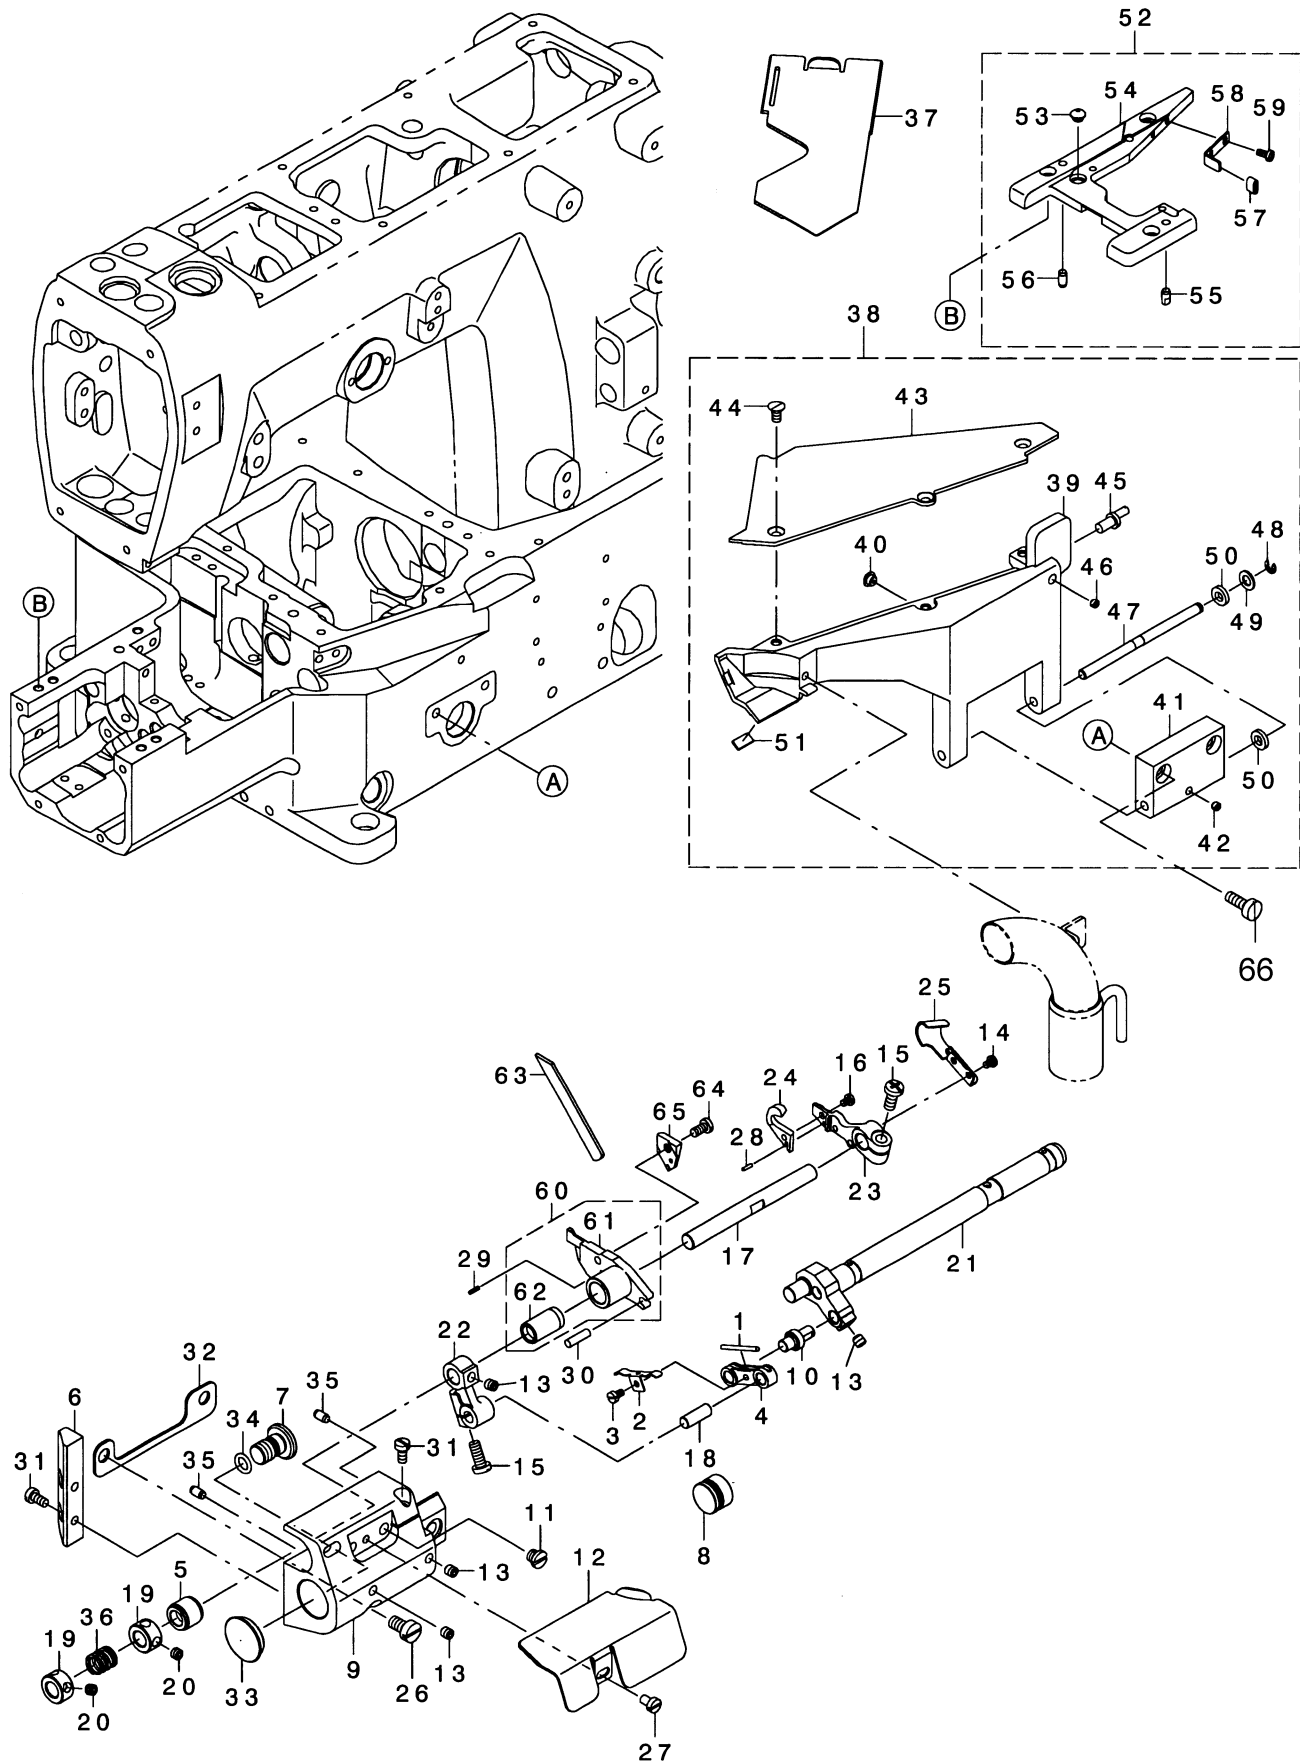

1. MISCELLANEOUS COVER COMPONENTS

外装関係

REF. NO	NOTE	PART NO.	DESCRIPTION	ヒソメイ	Qty
1		CQ-2020000-00	OIL WICK	ユソソ	0.07
2		400-38513	OIL_WICK_PLATE	ユソソサエイタ	1
3		SM-6030500-SN	SCREW M3 L=5	ヒラネジ M3 L=5	1
4		400-38085	LINK	リンク	1
5		400-08941	BUSHING_A	メタルA	1
6		400-38376	SIDE_COVER	サイドカバー	1
7		400-38096	LINK_GUIDE_1	リンクガイド1	1
8		400-38097	LINK_GUIDE_2	リンクガイド2	1
9		400-40261	TRIMMER_BASE	メストアイ	1
10		400-38086	LINK_PIN_B	リンクピンB	1
11		SM-6060550-TP	SCREW M6 L=4.5	ヒラコネジ M6 L=4.5	1
12		400-38095	GUIDE_CIRCLE	ヌノガイド	1
13		SM-8050512-TP	SCREW	トメネジ M5 L=5	4
14		SM-4030455-SN	SCREW	ナハコネジ M3 L=4	2
15		SM-4051255-SP	SCREW M5 L=12	ナハネジ M5 L=12	2
16		SM-4030455-SP	SCREW	ナハコネジ M3 L=4	1
17		400-38088	MOVING_KNIFE_SHAFT	トウメスシャフト	1
18		400-38084	LINK_PIN_A	リンクピンA	1
19		CS-0800881-TP	THRUST COLLAR	スラストウケ D=8 W=8	2
20		SM-8050412-TP	SCREW M5 L=4	トメネジ M5 L=4	4
21		400-38099	FEED_LIFT_SHAFT	ネクリフトシャフト	1
22		400-38098	MOVING_KNIFE_LINK	トウメスリンク	1
23		400-40137	MOVING_KNIFE_BASE	トウメストアイ	1
24		400-79111	MOVING_KNIFE	トウメス	1
25		400-38089	CHIP_GUARD	ヌノクスガード	1
26		SM-6061010-TP	SCREW M6 L=10	ヒラコネジ M6 L=10	2
27		SM-6040600-SP	SCREW M4 L=6	ヒラネジ M4 L=6	1
28		PH-0150065-CO	PIN	ハイコウピン 1.5X6	1
29		PS-0150065-KP	SPRING PIN 1.5X6	スプリングピン 1.5X6	1
30		118-46805	HOLDER PIN	ササエピン	1
31		SM-6040800-SP	SCREW	ヒラネジ	2
32		400-38094	TRIMMER_BASE_PACKING	カマメストアイパッキン	1
33		TA-2050406-RO	RUBBER PLUG	トメセン	1
34		RO-0681901-00	RUBBER RING	Oリング	1
35		400-22408	TRIMMER_BASE_PIN	メストアイピン	1
36		400-10553	KNIFE_SPRING	メスハネ	1
37		400-16782	SLIDE_COVER	スライドカバー	1
38		400-21930	ASSY_SWING_DOWN_COVER	スイングダウンカバー	1
39		400-16784	SWING_DOWN_COVER	スイングダウンカバー	(1)
40		133-02302	RUBBER BUMPER	ラハハパ	(1)
41		134-01203	HINGE	ヒンジ	(1)
42		SM-8040360-TP	SCREW	トメネジ M4 L=3	(1)
43		400-16783	CLOTH_PLATE_FRONT	ヌノイタマエ	(1)
44		SM-1040800-SP	SCREW	サラネジ M4 L=8	(3)
45		134-02706	PIN FOR COVER	ピンフォアカバー	(1)
46		SM-8040360-TP	SCREW	トメネジ M4 L=3	(1)
47		134-03506	PIN_FOR_S_D_COVER	ピンフォースDカバー	(1)
48		RE-0300000-KO	E-RING 3	Eカクタメワ 3	(1)
49		WP-0550800-SP	WASHER 5.5X10X0.8	ヒラサカネ 5.5X10X0.8	(1)
50		133-02708	RUBBER WASHER	ラハワッシャー	(2)
51		134-03605	RUBBER PLATE	ラハプレート	(1)
52		400-22017	ASSY_TP_SUPPORT_E10	ハリイタ イクミE10	1
53		133-02302	RUBBER BUMPER	ラハハパ	(1)
54		400-16781	THROAT_PLATE_SUPPORT	ハリイタ イ	(1)
55		133-01908	DOWEL PIN	ダウエルピン	(1)
56		133-02500	DOWEL PIN 2	ダウエルピン2	(1)
57		236-30007	TUBE	チューブ	(0.01)
58		134-03407	SLIDE_COVER_SUPPORT	スライドカバーサポ	(1)
59		SM-4030655-SP	SCREW	ナハコネジ M3 L=6	(2)
60		400-40270	ASSY_FIXED_KNIFE_BASE	コテイメストアイ	1
61		400-38090	FIXED_KNIFE_BASE	コテイメストアイ	(1)
62		400-16770	FIXED_KNIFE_BASE_BUSHING	コテイメスタイメタル	(1)
63		400-38091	LOWER_KNIFE	シタメス	1
64		SM-6040870-SP	SCREW	ヒラコネジ M4 L=8	1
65		400-38511	LOWER_KNIFE_PRESSER_PLATE	シタメスコテイプレート	1
66		SM-6051400-SP	SCREW	ヒラネジ	1