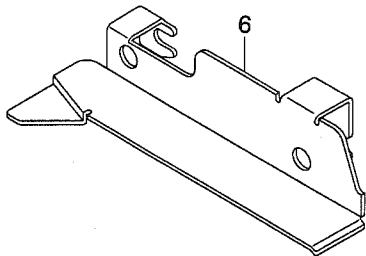

MOG-3705-0 M6-700  
 MOG-3705E-0 M6-700  
 MOG-3705-0 M6-7E0  
 MOG-3705E-0 M6-7E0

MOG-3705-0 M6-700  
 MOG-3705E-0 M6-700

MOG-3705-0 M6-7E0  
 MOG-3705E-0 M6-7E0

REF. NO	NOTE	PART NO.	DESCRIPTION	品名	Qty
1		123-81653	PRESSER FOOT COMPL.	オサエケツゴウ	1
2		B1508-804-00B	SPRING	オサエ トリツケハネ	(1)
3		123-81604	PRESSER FOOT	オサエ	(1)
4		120-08306	LOOPER THREAD GUIDE, RIGHT	ウエル-ハ イトアンナイ (ミキ)	1
5		116-81004	FEED DOG	オクリハ	1
6		123-71407	CLOTH PLATE SIDE COVER	ヌノタ イヨコカハ (05ヨウ)	1
7		116-81715	UPPER LOOPER COVER	ウワル-ハ -カハ -	1
8		R4300-JOM-Q00	THROAT PLATE	ハリイタ (0M6-700)	1
9		SS-3090520-SP	SCREW 9/64-40 L=4.5	マルネジ 9/64-40 L=4.5	2
10		116-81905	NEEDLE GUARD SUPPORT PLATE	ハリウケササエイタ	1
11		SS-4080310-SP	SCREW 1/8-44 L=3.4	ナハネジ 1/8-44 L=3.4	2
12		123-78600	KNIFE ARM SHAFT	メスウテ シク (05ヨウ)	1
13		123-75952	OIL SHIELD ASM.	ル-ハ -カ イト ユホ ウハ シクミ	1
14		123-79806	CHIP CUARD COVER, LEFT	ヌノクス カハ (ヒタリ) (05ヨウ)	1
15		123-79905	CHIP CUARD COVER	ヌノクス カハ (05ヨウ)	1
16		120-08009	LOOPER THREAD GUIDE	ウエル-ハ イトアンナイ ナカ	1
17		120-08207	LOOPER THREAD TAKE-UP, LEFT	ル-ハ テンビ シヒタリ	1
18		120-08108	LOOPER THREAD TAKE-UP, RIGHT	ウワル-ハ テンビ シミキ	1
19		116-91607	UPPER LOOPER THREAD GUIDE	ウワル-ハ イトアンナイ	1
20		115-44905	LOWER LOOPER	シタル-ハ	1
21		123-77594	LOWER KNIFE BRACKET ASM.	シタメストリツケタイクミ	1
22		115-66908	TRAVELING NEEDLE GUARD	イト -ハリウケ	1
23		WP-0280500-SC	WASHER	ヒラサ カネ コカ タマル M2.5	2
24		SS-6060510-TP	SCREW 3/32-56 L=4.5	ヒラネジ 3/32-56 L=4.5	2
25		123-75853	LOWER LOOPER SUPPORT ARM	シタル-ハ -シジ ウテ	1
26		SS-8110422-TP	SCREW 11/64-40 L=4	トメネジ 11/64-40 L=4	1
27		123-83709	UPPER LOOPER	ウワル-ハ -	1
28		116-81400	NEEDLE GUARD	ハリウケ	1
29		120-08603	NEEDLE GUARD HOLDER	ハリウケササエ	1
30		123-79202	NEEDLE CLAMP	イッホ シハ リハリト ヌ (05ヨウ)	1
31		MDC-100B2400	NEEDLE DCX1 #24	ハリ DCX1 #24	1
32		YE-0450510-MB	UPPER LOOPER THREAD GUIDE	ハトメ 7X4.5X5	2
33		122-54850	THREAD TENSION SPRING COMPL.	イトチヨウシハ ネットゴウ ウ(キ)	1
34	#01	116-90450	CLOTH GUIDE ASM.	ヌノカ イト クミ	1
35		MAT-80110L00	CLAMP SCREW	スソビ キ ウテ シメネジ	(1)
36		MAT-80109L00	SUPPORTER	スソビ キ シジ タイ	(1)
37		116-90401	CLOTH GUIDE	ヌノカ イト	(1)
38		NS-6110310-SP	NUT 11/64-40	ロツカクナツト 11/64-40	(1)
39		116-91003	CLOTH GUIDE SHAFT	ヌノカ イト シク	(1)
40	#02	123-82453	SUPPORT CLICK ASM.	ホジ ヨツメクミ	1
41	#02	SS-7090710-SP	SCREW 9/64-40 L= 6.8	マルヒラネジ 9/64-40 L=6.8	(2)
42	#02	123-82305	SUPPORT CLICK FITTING PLATE	ホジ ヨズ メトリツケイタ	(1)
43	#02	123-82404	SUPPORT CLICK	ホジ ヨツメ	(1)
44		SS-7110840-SP	SCREW 11/64-40 L=7.8	マルヒラネジ 11/64-40 L=7.8	1