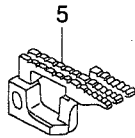

MOG-3705-0 M6-700  
 MOG-3705E-0 M6-700  
 MOG-3705-0 M6-7E0  
 MOG-3705E-0 M6-7E0

MOG-3705-0 M6-700  
 MOG-3705E-0 M6-700

MOG-3705-0 M6-7E0  
 MOG-3705E-0 M6-7E0

REF. NO	NOTE	PART NO.	DESCRIPTION	品名	Qty
1		123-81653	PRESSER FOOT COMPL.	オサエケツゴウ	1
2		B1508-804-00B	SPRING	オサエ トリツケハネ	(1)
3		123-81604	PRESSER FOOT	オサエ	(1)
4		120-08306	LOOPER THREAD GUIDE, RIGHT	ウエル-ハ イトアンナイ (ミキ)	1
5		116-81004	FEED DOG	オクリハ	1
6		123-71407	CLOTH PLATE SIDE COVER	ヌノタ イヨコカハ (05ヨウ)	1
7		116-81715	UPPER LOOPER COVER	ウワル-ハ -カハ -	1
8		R4300-JOM-Q00	THROAT PLATE	ハリイタ (0M6-700)	1
9		SS-3090520-SP	SCREW 9/64-40 L=4.5	マルネジ 9/64-40 L=4.5	2
10		116-81905	NEEDLE GUARD SUPPORT PLATE	ハリウケササエイタ	1
11		SS-4080310-SP	SCREW 1/8-44 L=3.4	ナハネジ 1/8-44 L=3.4	2
12		123-78600	KNIFE ARM SHAFT	メスウテ シク (05ヨウ)	1
13		123-75952	OIL SHIELD ASM.	ル-ハ -カ イト ユホ ウハ シクミ	1
14		123-79806	CHIP CUARD COVER, LEFT	ヌノクス カハ (ヒタリ) (05ヨウ)	1
15		123-79905	CHIP CUARD COVER	ヌノクス カハ (05ヨウ)	1
16		120-08009	LOOPER THREAD GUIDE	ウエル-ハ イトアンナイ ナカ	1
17		120-08207	LOOPER THREAD TAKE-UP, LEFT	ル-ハ テンビ シヒタリ	1
18		120-08108	LOOPER THREAD TAKE-UP, RIGHT	ウワル-ハ テンビ シミキ	1
19		116-91607	UPPER LOOPER THREAD GUIDE	ウワル-ハ イトアンナイ	1
20		115-44905	LOWER LOOPER	シタル-ハ	1
21		123-77594	LOWER KNIFE BRACKET ASM.	シタメストリツケタイクミ	1
22		115-66908	TRAVELING NEEDLE GUARD	イト -ハリウケ	1
23		WP-0280500-SC	WASHER	ヒラサ カネ コカ タマル M2.5	2
24		SS-6060510-TP	SCREW 3/32-56 L=4.5	ヒラネジ 3/32-56 L=4.5	2
25		123-75853	LOWER LOOPER SUPPORT ARM	シタル-ハ -シジ ウテ	1
26		SS-8110422-TP	SCREW 11/64-40 L=4	トメネジ 11/64-40 L=4	1
27		123-83709	UPPER LOOPER	ウワル-ハ -	1
28		116-81400	NEEDLE GUARD	ハリウケ	1
29		120-08603	NEEDLE GUARD HOLDER	ハリウケササエ	1
30		123-79202	NEEDLE CLAMP	イッホ シハ リハリト ヌ (05ヨウ)	1
31		MDC-100B2400	NEEDLE DCX1 #24	ハリ DCX1 #24	1
32		YE-0450510-MB	UPPER LOOPER THREAD GUIDE	ハトメ 7X4.5X5	2
33		122-54850	THREAD TENSION SPRING COMPL.	イトチヨウシハ ネットゴウ ウ(キ)	1
34	#01	116-90450	CLOTH GUIDE ASM.	ヌノカ イト クミ	1
35		MAT-80110L00	CLAMP SCREW	スソビ キ ウテ シメネジ	(1)
36		MAT-80109L00	SUPPORTER	スソビ キ シジ タイ	(1)
37		116-90401	CLOTH GUIDE	ヌノカ イト	(1)
38		NS-6110310-SP	NUT 11/64-40	ロツカクナツト 11/64-40	(1)
39		116-91003	CLOTH GUIDE SHAFT	ヌノカ イト シク	(1)
40	#02	123-82453	SUPPORT CLICK ASM.	ホジ ヨツメクミ	1
41	#02	SS-7090710-SP	SCREW 9/64-40 L= 6.8	マルヒラネジ 9/64-40 L=6.8	(2)
42	#02	123-82305	SUPPORT CLICK FITTING PLATE	ホジ ヨズ メトリツケイタ	(1)
43	#02	123-82404	SUPPORT CLICK	ホジ ヨツメ	(1)
44		SS-7110840-SP	SCREW 11/64-40 L=7.8	マルヒラネジ 11/64-40 L=7.8	1