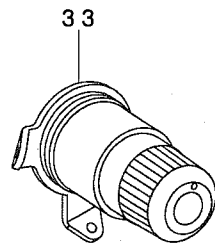

MOG-3705-0 M6-700  
 MOG-3705E-0 M6-700  
 MOG-3705-0 M6-7E0  
 MOG-3705E-0 M6-7E0

MOG-3705-0 M6-700  
 MOG-3705E-0 M6-700

MOG-3705-0 M6-7E0  
 MOG-3705E-0 M6-7E0

REF. NO	NOTE	PART NO.	DESCRIPTION	品名	Qty
1		123-81653	PRESSER FOOT COMPL.	オサエケツゴウ	1
2		B1508-804-00B	SPRING	オサエ トリツケハネ	(1)
3		123-81604	PRESSER FOOT	オサエ	(1)
4		120-08306	LOOPER THREAD GUIDE, RIGHT	ウエル-ハ イトアンナイ (ミキ)	1
5		116-81004	FEED DOG	オクリハ	1
6		123-71407	CLOTH PLATE SIDE COVER	ヌノタ イヨコカハ (05ヨウ)	1
7		116-81715	UPPER LOOPER COVER	ウワル-ハ -カハ -	1
8		R4300-JOM-Q00	THROAT PLATE	ハリイタ (0M6-700)	1
9		SS-3090520-SP	SCREW 9/64-40 L=4.5	マルネジ 9/64-40 L=4.5	2
10		116-81905	NEEDLE GUARD SUPPORT PLATE	ハリウケササエイタ	1
11		SS-4080310-SP	SCREW 1/8-44 L=3.4	ナハネジ 1/8-44 L=3.4	2
12		123-78600	KNIFE ARM SHAFT	メスウテ シク (05ヨウ)	1
13		123-75952	OIL SHIELD ASM.	ル-ハ -カ イト ユホ ウハ シクミ	1
14		123-79806	CHIP CUARD COVER, LEFT	ヌノクス カハ (ヒタリ) (05ヨウ)	1
15		123-79905	CHIP CUARD COVER	ヌノクス カハ (05ヨウ)	1
16		120-08009	LOOPER THREAD GUIDE	ウエル-ハ イトアンナイ ナカ	1
17		120-08207	LOOPER THREAD TAKE-UP, LEFT	ル-ハ テンビ シヒタリ	1
18		120-08108	LOOPER THREAD TAKE-UP, RIGHT	ウワル-ハ テンビ シミキ	1
19		116-91607	UPPER LOOPER THREAD GUIDE	ウワル-ハ イトアンナイ	1
20		115-44905	LOWER LOOPER	シタル-ハ	1
21		123-77594	LOWER KNIFE BRACKET ASM.	シタメストリツケタイクミ	1
22		115-66908	TRAVELING NEEDLE GUARD	イト -ハリウケ	1
23		WP-0280500-SC	WASHER	ヒラサ カネ コカ タマル M2.5	2
24		SS-6060510-TP	SCREW 3/32-56 L=4.5	ヒラネジ 3/32-56 L=4.5	2
25		123-75853	LOWER LOOPER SUPPORT ARM	シタル-ハ -シジ ウテ	1
26		SS-8110422-TP	SCREW 11/64-40 L=4	トメネジ 11/64-40 L=4	1
27		123-83709	UPPER LOOPER	ウワル-ハ -	1
28		116-81400	NEEDLE GUARD	ハリウケ	1
29		120-08603	NEEDLE GUARD HOLDER	ハリウケササエ	1
30		123-79202	NEEDLE CLAMP	イッホ シハ リハリト ヌ (05ヨウ)	1
31		MDC-100B2400	NEEDLE DCX1 #24	ハリ DCX1 #24	1
32		YE-0450510-MB	UPPER LOOPER THREAD GUIDE	ハトメ 7X4.5X5	2
33		122-54850	THREAD TENSION SPRING COMPL.	イトチヨウシハ ネットゴウ ウ(キ)	1
34	#01	116-90450	CLOTH GUIDE ASM.	ヌノカ イト クミ	1
35		MAT-80110L00	CLAMP SCREW	スソビ キ ウテ シメネジ	(1)
36		MAT-80109L00	SUPPORTER	スソビ キ シジ タイ	(1)
37		116-90401	CLOTH GUIDE	ヌノカ イト	(1)
38		NS-6110310-SP	NUT 11/64-40	ロツカクナツト 11/64-40	(1)
39		116-91003	CLOTH GUIDE SHAFT	ヌノカ イト シク	(1)
40	#02	123-82453	SUPPORT CLICK ASM.	ホジ ヨツメクミ	1
41	#02	SS-7090710-SP	SCREW 9/64-40 L= 6.8	マルヒラネジ 9/64-40 L=6.8	(2)
42	#02	123-82305	SUPPORT CLICK FITTING PLATE	ホジ ヨズ メトリツケイタ	(1)
43	#02	123-82404	SUPPORT CLICK	ホジ ヨツメ	(1)
44		SS-7110840-SP	SCREW 11/64-40 L=7.8	マルヒラネジ 11/64-40 L=7.8	1