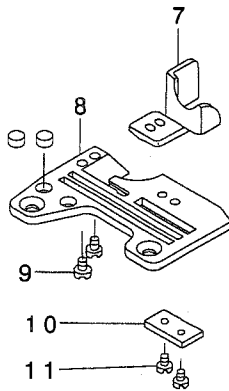

MOG-3705-0 M6-700  
 MOG-3705E-0 M6-700  
 MOG-3705-0 M6-7E0  
 MOG-3705E-0 M6-7E0

MOG-3705-0 M6-700  
 MOG-3705E-0 M6-700

MOG-3705-0 M6-7E0  
 MOG-3705E-0 M6-7E0

REF. NO	NOTE	PART NO.	DESCRIPTION	品名	Qty
1		123-81653	PRESSER FOOT COMPL.	オサエケツゴウ	1
2		B1508-804-00B	SPRING	オサエ トリツケハネ	(1)
3		123-81604	PRESSER FOOT	オサエ	(1)
4		120-08306	LOOPER THREAD GUIDE, RIGHT	ウエル-ハ イトアンナイ (ミキ)	1
5		116-81004	FEED DOG	オクリハ	1
6		123-71407	CLOTH PLATE SIDE COVER	ヌノタ イヨコカハ (05ヨウ)	1
7		116-81715	UPPER LOOPER COVER	ウワル-ハ -カハ -	1
8		R4300-JOM-Q00	THROAT PLATE	ハリイタ (0M6-700)	1
9		SS-3090520-SP	SCREW 9/64-40 L=4.5	マルネジ 9/64-40 L=4.5	2
10		116-81905	NEEDLE GUARD SUPPORT PLATE	ハリウケササエイタ	1
11		SS-4080310-SP	SCREW 1/8-44 L=3.4	ナハネジ 1/8-44 L=3.4	2
12		123-78600	KNIFE ARM SHAFT	メスウテ シク (05ヨウ)	1
13		123-75952	OIL SHIELD ASM.	ル-ハ -カ イト ユホ ウハ シクミ	1
14		123-79806	CHIP CUARD COVER, LEFT	ヌノクス カハ (ヒタリ) (05ヨウ)	1
15		123-79905	CHIP CUARD COVER	ヌノクス カハ (05ヨウ)	1
16		120-08009	LOOPER THREAD GUIDE	ウエル-ハ イトアンナイ ナカ	1
17		120-08207	LOOPER THREAD TAKE-UP, LEFT	ル-ハ テンビ シヒタリ	1
18		120-08108	LOOPER THREAD TAKE-UP, RIGHT	ウワル-ハ テンビ シミキ	1
19		116-91607	UPPER LOOPER THREAD GUIDE	ウワル-ハ イトアンナイ	1
20		115-44905	LOWER LOOPER	シタル-ハ	1
21		123-77594	LOWER KNIFE BRACKET ASM.	シタメストリツケタイクミ	1
22		115-66908	TRAVELING NEEDLE GUARD	イト -ハリウケ	1
23		WP-0280500-SC	WASHER	ヒラサ カネ コカ タマル M2.5	2
24		SS-6060510-TP	SCREW 3/32-56 L=4.5	ヒラネジ 3/32-56 L=4.5	2
25		123-75853	LOWER LOOPER SUPPORT ARM	シタル-ハ -シジ ウテ	1
26		SS-8110422-TP	SCREW 11/64-40 L=4	トメネジ 11/64-40 L=4	1
27		123-83709	UPPER LOOPER	ウワル-ハ -	1
28		116-81400	NEEDLE GUARD	ハリウケ	1
29		120-08603	NEEDLE GUARD HOLDER	ハリウケササエ	1
30		123-79202	NEEDLE CLAMP	イッホ シハ リハリト ヌ (05ヨウ)	1
31		MDC-100B2400	NEEDLE DCX1 #24	ハリ DCX1 #24	1
32		YE-0450510-MB	UPPER LOOPER THREAD GUIDE	ハトメ 7X4.5X5	2
33		122-54850	THREAD TENSION SPRING COMPL.	イトチヨウシハ ネットゴウ ウ(キ)	1
34	#01	116-90450	CLOTH GUIDE ASM.	ヌノカ イト クミ	1
35		MAT-80110L00	CLAMP SCREW	スソビ キ ウテ シメネジ	(1)
36		MAT-80109L00	SUPPORTER	スソビ キ シジ タイ	(1)
37		116-90401	CLOTH GUIDE	ヌノカ イト	(1)
38		NS-6110310-SP	NUT 11/64-40	ロツカクナツト 11/64-40	(1)
39		116-91003	CLOTH GUIDE SHAFT	ヌノカ イト シク	(1)
40	#02	123-82453	SUPPORT CLICK ASM.	ホジ ヨツメクミ	1
41	#02	SS-7090710-SP	SCREW 9/64-40 L= 6.8	マルヒラネジ 9/64-40 L=6.8	(2)
42	#02	123-82305	SUPPORT CLICK FITTING PLATE	ホジ ヨズ メトリツケイタ	(1)
43	#02	123-82404	SUPPORT CLICK	ホジ ヨツメ	(1)
44		SS-7110840-SP	SCREW 11/64-40 L=7.8	マルヒラネジ 11/64-40 L=7.8	1