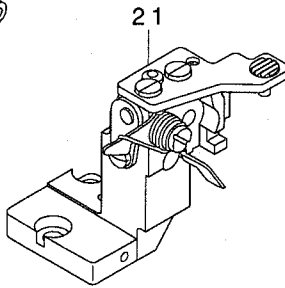

MOG-3705-0 M6-700  
 MOG-3705E-0 M6-700  
 MOG-3705-0 M6-7E0  
 MOG-3705E-0 M6-7E0

MOG-3705-0 M6-700  
 MOG-3705E-0 M6-700

MOG-3705-0 M6-7E0  
 MOG-3705E-0 M6-7E0

REF. NO	NOTE	PART NO.	DESCRIPTION	品名	Qty
1		123-81653	PRESSER FOOT COMPL.	オサエケツゴウ	1
2		B1508-804-00B	SPRING	オサエ トリツケハネ	(1)
3		123-81604	PRESSER FOOT	オサエ	(1)
4		120-08306	LOOPER THREAD GUIDE, RIGHT	ウエル-ハ イトアンナイ (ミキ)	1
5		116-81004	FEED DOG	オクリハ	1
6		123-71407	CLOTH PLATE SIDE COVER	ヌノタ イヨコカハ (05ヨウ)	1
7		116-81715	UPPER LOOPER COVER	ウワル-ハ -カハ -	1
8		R4300-JOM-Q00	THROAT PLATE	ハリイタ (0M6-700)	1
9		SS-3090520-SP	SCREW 9/64-40 L=4.5	マルネジ 9/64-40 L=4.5	2
10		116-81905	NEEDLE GUARD SUPPORT PLATE	ハリウケササエイタ	1
11		SS-4080310-SP	SCREW 1/8-44 L=3.4	ナハネジ 1/8-44 L=3.4	2
12		123-78600	KNIFE ARM SHAFT	メスウテ シク (05ヨウ)	1
13		123-75952	OIL SHIELD ASM.	ル-ハ -カ イト ユホ ウハ シクミ	1
14		123-79806	CHIP CUARD COVER, LEFT	ヌノクス カハ (ヒタリ) (05ヨウ)	1
15		123-79905	CHIP CUARD COVER	ヌノクス カハ (05ヨウ)	1
16		120-08009	LOOPER THREAD GUIDE	ウエル-ハ イトアンナイ ナカ	1
17		120-08207	LOOPER THREAD TAKE-UP, LEFT	ル-ハ テンビ シヒタリ	1
18		120-08108	LOOPER THREAD TAKE-UP, RIGHT	ウワル-ハ テンビ シミキ	1
19		116-91607	UPPER LOOPER THREAD GUIDE	ウワル-ハ イトアンナイ	1
20		115-44905	LOWER LOOPER	シタル-ハ	1
21		123-77594	LOWER KNIFE BRACKET ASM.	シタメストリツケタイクミ	1
22		115-66908	TRAVELING NEEDLE GUARD	イト -ハリウケ	1
23		WP-0280500-SC	WASHER	ヒラサ カネ コカ タマル M2.5	2
24		SS-6060510-TP	SCREW 3/32-56 L=4.5	ヒラネジ 3/32-56 L=4.5	2
25		123-75853	LOWER LOOPER SUPPORT ARM	シタル-ハ -シジ ウテ	1
26		SS-8110422-TP	SCREW 11/64-40 L=4	トメネジ 11/64-40 L=4	1
27		123-83709	UPPER LOOPER	ウワル-ハ -	1
28		116-81400	NEEDLE GUARD	ハリウケ	1
29		120-08603	NEEDLE GUARD HOLDER	ハリウケササエ	1
30		123-79202	NEEDLE CLAMP	イッホ シハ リハリト ヌ (05ヨウ)	1
31		MDC-100B2400	NEEDLE DCX1 #24	ハリ DCX1 #24	1
32		YE-0450510-MB	UPPER LOOPER THREAD GUIDE	ハトメ 7X4.5X5	2
33		122-54850	THREAD TENSION SPRING COMPL.	イトチヨウシハ ネットゴウ ウ(キ)	1
34	#01	116-90450	CLOTH GUIDE ASM.	ヌノカ イト クミ	1
35		MAT-80110L00	CLAMP SCREW	スソビ キ ウテ シメネジ	(1)
36		MAT-80109L00	SUPPORTER	スソビ キ シジ タイ	(1)
37		116-90401	CLOTH GUIDE	ヌノカ イト	(1)
38		NS-6110310-SP	NUT 11/64-40	ロツカクナツト 11/64-40	(1)
39		116-91003	CLOTH GUIDE SHAFT	ヌノカ イト シク	(1)
40	#02	123-82453	SUPPORT CLICK ASM.	ホジ ヨツメクミ	1
41	#02	SS-7090710-SP	SCREW 9/64-40 L= 6.8	マルヒラネジ 9/64-40 L=6.8	(2)
42	#02	123-82305	SUPPORT CLICK FITTING PLATE	ホジ ヨズ メトリツケイタ	(1)
43	#02	123-82404	SUPPORT CLICK	ホジ ヨツメ	(1)
44		SS-7110840-SP	SCREW 11/64-40 L=7.8	マルヒラネジ 11/64-40 L=7.8	1