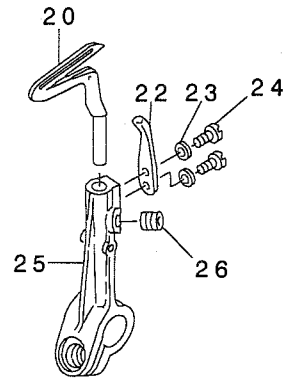

MOG-3705-0 M6-700  
 MOG-3705E-0 M6-700  
 MOG-3705-0 M6-7E0  
 MOG-3705E-0 M6-7E0

MOG-3705-0 M6-700  
 MOG-3705E-0 M6-700

MOG-3705-0 M6-7E0  
 MOG-3705E-0 M6-7E0

REF. NO	NOTE	PART NO.	DESCRIPTION	品名	Qty
1		123-81653	PRESSER FOOT COMPL.	オサエケツゴウ	1
2		B1508-804-00B	SPRING	オサエ トリツケハネ	(1)
3		123-81604	PRESSER FOOT	オサエ	(1)
4		120-08306	LOOPER THREAD GUIDE, RIGHT	ウエル-ハ イトアンナイ (ミキ)	1
5		116-81004	FEED DOG	オクリハ	1
6		123-71407	CLOTH PLATE SIDE COVER	ヌノタ イヨコカハ (05ヨウ)	1
7		116-81715	UPPER LOOPER COVER	ウワル-ハ -カハ -	1
8		R4300-JOM-Q00	THROAT PLATE	ハリイタ (0M6-700)	1
9		SS-3090520-SP	SCREW 9/64-40 L=4.5	マルネジ 9/64-40 L=4.5	2
10		116-81905	NEEDLE GUARD SUPPORT PLATE	ハリウケササエイタ	1
11		SS-4080310-SP	SCREW 1/8-44 L=3.4	ナハネジ 1/8-44 L=3.4	2
12		123-78600	KNIFE ARM SHAFT	メスウテ シク (05ヨウ)	1
13		123-75952	OIL SHIELD ASM.	ル-ハ -カ イト ユホ ウハ シクミ	1
14		123-79806	CHIP CUARD COVER, LEFT	ヌノクス カハ (ヒタリ) (05ヨウ)	1
15		123-79905	CHIP CUARD COVER	ヌノクス カハ (05ヨウ)	1
16		120-08009	LOOPER THREAD GUIDE	ウエル-ハ イトアンナイ ナカ	1
17		120-08207	LOOPER THREAD TAKE-UP, LEFT	ル-ハ テンビ シヒタリ	1
18		120-08108	LOOPER THREAD TAKE-UP, RIGHT	ウワル-ハ テンビ シミキ	1
19		116-91607	UPPER LOOPER THREAD GUIDE	ウワル-ハ イトアンナイ	1
20		115-44905	LOWER LOOPER	シタル-ハ	1
21		123-77594	LOWER KNIFE BRACKET ASM.	シタメストリツケタイクミ	1
22		115-66908	TRAVELING NEEDLE GUARD	イト -ハリウケ	1
23		WP-0280500-SC	WASHER	ヒラサ カネ コカ タマル M2.5	2
24		SS-6060510-TP	SCREW 3/32-56 L=4.5	ヒラネジ 3/32-56 L=4.5	2
25		123-75853	LOWER LOOPER SUPPORT ARM	シタル-ハ -シジ ウテ	1
26		SS-8110422-TP	SCREW 11/64-40 L=4	トメネジ 11/64-40 L=4	1
27		123-83709	UPPER LOOPER	ウワル-ハ -	1
28		116-81400	NEEDLE GUARD	ハリウケ	1
29		120-08603	NEEDLE GUARD HOLDER	ハリウケササエ	1
30		123-79202	NEEDLE CLAMP	イッホ シハ リハリト ヌ (05ヨウ)	1
31		MDC-100B2400	NEEDLE DCX1 #24	ハリ DCX1 #24	1
32		YE-0450510-MB	UPPER LOOPER THREAD GUIDE	ハトメ 7X4.5X5	2
33		122-54850	THREAD TENSION SPRING COMPL.	イトチヨウシハ ネットゴウ ウ(キ)	1
34	#01	116-90450	CLOTH GUIDE ASM.	ヌノカ イト クミ	1
35		MAT-80110L00	CLAMP SCREW	スソビ キ ウテ シメネジ	(1)
36		MAT-80109L00	SUPPORTER	スソビ キ シジ タイ	(1)
37		116-90401	CLOTH GUIDE	ヌノカ イト	(1)
38		NS-6110310-SP	NUT 11/64-40	ロツカクナツト 11/64-40	(1)
39		116-91003	CLOTH GUIDE SHAFT	ヌノカ イト シク	(1)
40	#02	123-82453	SUPPORT CLICK ASM.	ホジ ヨツメクミ	1
41	#02	SS-7090710-SP	SCREW 9/64-40 L= 6.8	マルヒラネジ 9/64-40 L=6.8	(2)
42	#02	123-82305	SUPPORT CLICK FITTING PLATE	ホジ ヨズ メトリツケイタ	(1)
43	#02	123-82404	SUPPORT CLICK	ホジ ヨツメ	(1)
44		SS-7110840-SP	SCREW 11/64-40 L=7.8	マルヒラネジ 11/64-40 L=7.8	1