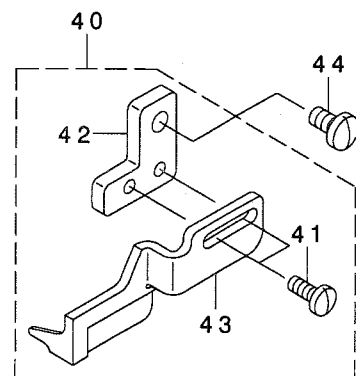

MOG-3705-0 M6-700  
 MOG-3705E-0 M6-700  
 MOG-3705-0 M6-7E0  
 MOG-3705E-0 M6-7E0

MOG-3705-0 M6-700  
 MOG-3705E-0 M6-700

MOG-3705-0 M6-7E0  
 MOG-3705E-0 M6-7E0

REF. NO	NOTE	PART NO.	DESCRIPTION	品名	Qty
1		123-81653	PRESSER FOOT COMPL.	オサエケツゴウ	1
2		B1508-804-00B	SPRING	オサエ トリツケハネ	(1)
3		123-81604	PRESSER FOOT	オサエ	(1)
4		120-08306	LOOPER THREAD GUIDE, RIGHT	ウエル-ハ イトアンナイ (ミキ)	1
5		116-81004	FEED DOG	オクリハ	1
6		123-71407	CLOTH PLATE SIDE COVER	ヌノタ イヨコカハ (05ヨウ)	1
7		116-81715	UPPER LOOPER COVER	ウワル-ハ -カハ -	1
8		R4300-JOM-Q00	THROAT PLATE	ハリイタ (0M6-700)	1
9		SS-3090520-SP	SCREW 9/64-40 L=4.5	マルネジ 9/64-40 L=4.5	2
10		116-81905	NEEDLE GUARD SUPPORT PLATE	ハリウケササエイタ	1
11		SS-4080310-SP	SCREW 1/8-44 L=3.4	ナハネジ 1/8-44 L=3.4	2
12		123-78600	KNIFE ARM SHAFT	メスウテ シク (05ヨウ)	1
13		123-75952	OIL SHIELD ASM.	ル-ハ -カ イト ユホ ウハ シクミ	1
14		123-79806	CHIP CUARD COVER, LEFT	ヌノクス カハ (ヒタリ) (05ヨウ)	1
15		123-79905	CHIP CUARD COVER	ヌノクス カハ (05ヨウ)	1
16		120-08009	LOOPER THREAD GUIDE	ウエル-ハ イトアンナイ ナカ	1
17		120-08207	LOOPER THREAD TAKE-UP, LEFT	ル-ハ テンビ シヒタリ	1
18		120-08108	LOOPER THREAD TAKE-UP, RIGHT	ウワル-ハ テンビ シミキ	1
19		116-91607	UPPER LOOPER THREAD GUIDE	ウワル-ハ イトアンナイ	1
20		115-44905	LOWER LOOPER	シタル-ハ	1
21		123-77594	LOWER KNIFE BRACKET ASM.	シタメストリツケタイクミ	1
22		115-66908	TRAVELING NEEDLE GUARD	イト -ハリウケ	1
23		WP-0280500-SC	WASHER	ヒラサ カネ コカ タマル M2.5	2
24		SS-6060510-TP	SCREW 3/32-56 L=4.5	ヒラネジ 3/32-56 L=4.5	2
25		123-75853	LOWER LOOPER SUPPORT ARM	シタル-ハ -シジ ウテ	1
26		SS-8110422-TP	SCREW 11/64-40 L=4	トメネジ 11/64-40 L=4	1
27		123-83709	UPPER LOOPER	ウワル-ハ -	1
28		116-81400	NEEDLE GUARD	ハリウケ	1
29		120-08603	NEEDLE GUARD HOLDER	ハリウケササエ	1
30		123-79202	NEEDLE CLAMP	イッホ シハ リハリト ヌ (05ヨウ)	1
31		MDC-100B2400	NEEDLE DCX1 #24	ハリ DCX1 #24	1
32		YE-0450510-MB	UPPER LOOPER THREAD GUIDE	ハトメ 7X4.5X5	2
33		122-54850	THREAD TENSION SPRING COMPL.	イトチヨウシハ ネットゴウ ウ(キ)	1
34	#01	116-90450	CLOTH GUIDE ASM.	ヌノカ イト クミ	1
35		MAT-80110L00	CLAMP SCREW	スソビ キ ウテ シメネジ	(1)
36		MAT-80109L00	SUPPORTER	スソビ キ シジ タイ	(1)
37		116-90401	CLOTH GUIDE	ヌノカ イト	(1)
38		NS-6110310-SP	NUT 11/64-40	ロツカクナツト 11/64-40	(1)
39		116-91003	CLOTH GUIDE SHAFT	ヌノカ イト シク	(1)
40	#02	123-82453	SUPPORT CLICK ASM.	ホジ ヨツメクミ	1
41	#02	SS-7090710-SP	SCREW 9/64-40 L= 6.8	マルヒラネジ 9/64-40 L=6.8	(2)
42	#02	123-82305	SUPPORT CLICK FITTING PLATE	ホジ ヨズ メトリツケイタ	(1)
43	#02	123-82404	SUPPORT CLICK	ホジ ヨツメ	(1)
44		SS-7110840-SP	SCREW 11/64-40 L=7.8	マルヒラネジ 11/64-40 L=7.8	1