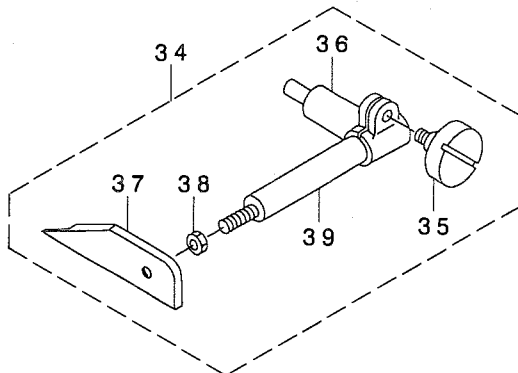

MOG-3705-0 M6-700  
 MOG-3705E-0 M6-700  
 MOG-3705-0 M6-7E0  
 MOG-3705E-0 M6-7E0

MOG-3705-0 M6-700  
 MOG-3705E-0 M6-700

MOG-3705-0 M6-7E0  
 MOG-3705E-0 M6-7E0

REF. NO	NOTE	PART NO.	DESCRIPTION	品名	Qty
1		123-81653	PRESSER FOOT COMPL.	オサエケツゴウ	1
2		B1508-804-00B	SPRING	オサエ トリツケハネ	(1)
3		123-81604	PRESSER FOOT	オサエ	(1)
4		120-08306	LOOPER THREAD GUIDE, RIGHT	ウエル-ハ イトアンナイ (ミキ)	1
5		116-81004	FEED DOG	オクリハ	1
6		123-71407	CLOTH PLATE SIDE COVER	ヌノタ イヨコカハ (05ヨウ)	1
7		116-81715	UPPER LOOPER COVER	ウワル-ハ -カハ -	1
8		R4300-JOM-Q00	THROAT PLATE	ハリイタ (0M6-700)	1
9		SS-3090520-SP	SCREW 9/64-40 L=4.5	マルネジ 9/64-40 L=4.5	2
10		116-81905	NEEDLE GUARD SUPPORT PLATE	ハリウケササエイタ	1
11		SS-4080310-SP	SCREW 1/8-44 L=3.4	ナハネジ 1/8-44 L=3.4	2
12		123-78600	KNIFE ARM SHAFT	メスウテ シク (05ヨウ)	1
13		123-75952	OIL SHIELD ASM.	ル-ハ -カ イト ユホ ウハ シクミ	1
14		123-79806	CHIP CUARD COVER, LEFT	ヌノクス カハ (ヒタリ) (05ヨウ)	1
15		123-79905	CHIP CUARD COVER	ヌノクス カハ (05ヨウ)	1
16		120-08009	LOOPER THREAD GUIDE	ウエル-ハ イトアンナイ ナカ	1
17		120-08207	LOOPER THREAD TAKE-UP, LEFT	ル-ハ テンビ シヒタリ	1
18		120-08108	LOOPER THREAD TAKE-UP, RIGHT	ウワル-ハ テンビ シミキ	1
19		116-91607	UPPER LOOPER THREAD GUIDE	ウワル-ハ イトアンナイ	1
20		115-44905	LOWER LOOPER	シタル-ハ	1
21		123-77594	LOWER KNIFE BRACKET ASM.	シタメストリツケタイクミ	1
22		115-66908	TRAVELING NEEDLE GUARD	イト -ハリウケ	1
23		WP-0280500-SC	WASHER	ヒラサ カネ コカ タマル M2.5	2
24		SS-6060510-TP	SCREW 3/32-56 L=4.5	ヒラネジ 3/32-56 L=4.5	2
25		123-75853	LOWER LOOPER SUPPORT ARM	シタル-ハ -シジ ウテ	1
26		SS-8110422-TP	SCREW 11/64-40 L=4	トメネジ 11/64-40 L=4	1
27		123-83709	UPPER LOOPER	ウワル-ハ -	1
28		116-81400	NEEDLE GUARD	ハリウケ	1
29		120-08603	NEEDLE GUARD HOLDER	ハリウケササエ	1
30		123-79202	NEEDLE CLAMP	イッホ シハ リハリト ヌ (05ヨウ)	1
31		MDC-100B2400	NEEDLE DCX1 #24	ハリ DCX1 #24	1
32		YE-0450510-MB	UPPER LOOPER THREAD GUIDE	ハトメ 7X4.5X5	2
33		122-54850	THREAD TENSION SPRING COMPL.	イトチヨウシハ ネットゴウ ウ(キ)	1
34	#01	116-90450	CLOTH GUIDE ASM.	ヌノカ イト クミ	1
35		MAT-80110L00	CLAMP SCREW	スソビ キ ウテ シメネジ	(1)
36		MAT-80109L00	SUPPORTER	スソビ キ シジ タイ	(1)
37		116-90401	CLOTH GUIDE	ヌノカ イト	(1)
38		NS-6110310-SP	NUT 11/64-40	ロツカクナツト 11/64-40	(1)
39		116-91003	CLOTH GUIDE SHAFT	ヌノカ イト シク	(1)
40	#02	123-82453	SUPPORT CLICK ASM.	ホジ ヨツメクミ	1
41	#02	SS-7090710-SP	SCREW 9/64-40 L= 6.8	マルヒラネジ 9/64-40 L=6.8	(2)
42	#02	123-82305	SUPPORT CLICK FITTING PLATE	ホジ ヨズ メトリツケイタ	(1)
43	#02	123-82404	SUPPORT CLICK	ホジ ヨツメ	(1)
44		SS-7110840-SP	SCREW 11/64-40 L=7.8	マルヒラネジ 11/64-40 L=7.8	1