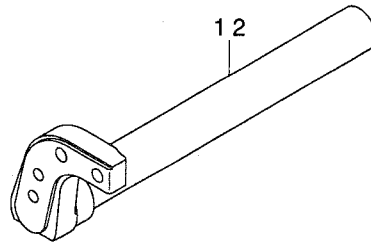

MOG-3705-0 M6-700  
 MOG-3705E-0 M6-700  
 MOG-3705-0 M6-7E0  
 MOG-3705E-0 M6-7E0

MOG-3705-0 M6-700  
 MOG-3705E-0 M6-700

MOG-3705-0 M6-7E0  
 MOG-3705E-0 M6-7E0

REF. NO	NOTE	PART NO.	DESCRIPTION	品名	Qty
1		123-81653	PRESSER FOOT COMPL.	オサエケツゴウ	1
2		B1508-804-00B	SPRING	オサエ トリツケハネ	(1)
3		123-81604	PRESSER FOOT	オサエ	(1)
4		120-08306	LOOPER THREAD GUIDE, RIGHT	ウエル-ハ イトアンナイ (ミキ)	1
5		116-81004	FEED DOG	オクリハ	1
6		123-71407	CLOTH PLATE SIDE COVER	ヌノタ イヨコカハ (05ヨウ)	1
7		116-81715	UPPER LOOPER COVER	ウワル-ハ -カハ -	1
8		R4300-JOM-Q00	THROAT PLATE	ハリイタ (0M6-700)	1
9		SS-3090520-SP	SCREW 9/64-40 L=4.5	マルネジ 9/64-40 L=4.5	2
10		116-81905	NEEDLE GUARD SUPPORT PLATE	ハリウケササエイタ	1
11		SS-4080310-SP	SCREW 1/8-44 L=3.4	ナハネジ 1/8-44 L=3.4	2
12		123-78600	KNIFE ARM SHAFT	メスウテ シク (05ヨウ)	1
13		123-75952	OIL SHIELD ASM.	ル-ハ -カ イト ユホ ウハ シクミ	1
14		123-79806	CHIP CUARD COVER, LEFT	ヌノクス カハ (ヒタリ) (05ヨウ)	1
15		123-79905	CHIP CUARD COVER	ヌノクス カハ (05ヨウ)	1
16		120-08009	LOOPER THREAD GUIDE	ウエル-ハ イトアンナイ ナカ	1
17		120-08207	LOOPER THREAD TAKE-UP, LEFT	ル-ハ テンビ シヒタリ	1
18		120-08108	LOOPER THREAD TAKE-UP, RIGHT	ウワル-ハ テンビ シミキ	1
19		116-91607	UPPER LOOPER THREAD GUIDE	ウワル-ハ イトアンナイ	1
20		115-44905	LOWER LOOPER	シタル-ハ	1
21		123-77594	LOWER KNIFE BRACKET ASM.	シタメストリツケタイクミ	1
22		115-66908	TRAVELING NEEDLE GUARD	イト -ハリウケ	1
23		WP-0280500-SC	WASHER	ヒラサ カネ コカ タマル M2.5	2
24		SS-6060510-TP	SCREW 3/32-56 L=4.5	ヒラネジ 3/32-56 L=4.5	2
25		123-75853	LOWER LOOPER SUPPORT ARM	シタル-ハ -シジ ウテ	1
26		SS-8110422-TP	SCREW 11/64-40 L=4	トメネジ 11/64-40 L=4	1
27		123-83709	UPPER LOOPER	ウワル-ハ -	1
28		116-81400	NEEDLE GUARD	ハリウケ	1
29		120-08603	NEEDLE GUARD HOLDER	ハリウケササエ	1
30		123-79202	NEEDLE CLAMP	イッホ シハ リハリト ヌ (05ヨウ)	1
31		MDC-100B2400	NEEDLE DCX1 #24	ハリ DCX1 #24	1
32		YE-0450510-MB	UPPER LOOPER THREAD GUIDE	ハトメ 7X4.5X5	2
33		122-54850	THREAD TENSION SPRING COMPL.	イトチヨウシハ ネットゴウ ウ(キ)	1
34	#01	116-90450	CLOTH GUIDE ASM.	ヌノカ イト クミ	1
35		MAT-80110L00	CLAMP SCREW	スソビ キ ウテ シメネジ	(1)
36		MAT-80109L00	SUPPORTER	スソビ キ シジ タイ	(1)
37		116-90401	CLOTH GUIDE	ヌノカ イト	(1)
38		NS-6110310-SP	NUT 11/64-40	ロツカクナツト 11/64-40	(1)
39		116-91003	CLOTH GUIDE SHAFT	ヌノカ イト シク	(1)
40	#02	123-82453	SUPPORT CLICK ASM.	ホジ ヨツメクミ	1
41	#02	SS-7090710-SP	SCREW 9/64-40 L= 6.8	マルヒラネジ 9/64-40 L=6.8	(2)
42	#02	123-82305	SUPPORT CLICK FITTING PLATE	ホジ ヨズ メトリツケイタ	(1)
43	#02	123-82404	SUPPORT CLICK	ホジ ヨツメ	(1)
44		SS-7110840-SP	SCREW 11/64-40 L=7.8	マルヒラネジ 11/64-40 L=7.8	1