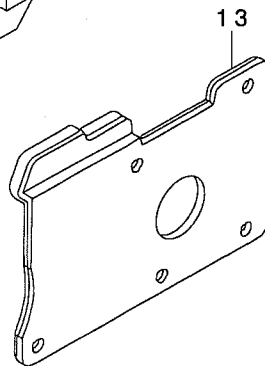

MOG-3705-0 M6-700  
 MOG-3705E-0 M6-700  
 MOG-3705-0 M6-7E0  
 MOG-3705E-0 M6-7E0

MOG-3705-0 M6-700  
 MOG-3705E-0 M6-700

MOG-3705-0 M6-7E0  
 MOG-3705E-0 M6-7E0

REF. NO	NOTE	PART NO.	DESCRIPTION	品名	Qty
1		123-81653	PRESSER FOOT COMPL.	オサエケツゴウ	1
2		B1508-804-00B	SPRING	オサエ トリツケハネ	(1)
3		123-81604	PRESSER FOOT	オサエ	(1)
4		120-08306	LOOPER THREAD GUIDE, RIGHT	ウエル-ハ イトアンナイ (ミキ)	1
5		116-81004	FEED DOG	オクリハ	1
6		123-71407	CLOTH PLATE SIDE COVER	ヌノタ イヨコカハ (05ヨウ)	1
7		116-81715	UPPER LOOPER COVER	ウワル-ハ -カハ -	1
8		R4300-JOM-Q00	THROAT PLATE	ハリイタ (0M6-700)	1
9		SS-3090520-SP	SCREW 9/64-40 L=4.5	マルネジ 9/64-40 L=4.5	2
10		116-81905	NEEDLE GUARD SUPPORT PLATE	ハリウケササエイタ	1
11		SS-4080310-SP	SCREW 1/8-44 L=3.4	ナハネジ 1/8-44 L=3.4	2
12		123-78600	KNIFE ARM SHAFT	メスウテ シク (05ヨウ)	1
13		123-75952	OIL SHIELD ASM.	ル-ハ -カ イト ユホ ウハ シクミ	1
14		123-79806	CHIP CUARD COVER, LEFT	ヌノクス カハ (ヒタリ) (05ヨウ)	1
15		123-79905	CHIP CUARD COVER	ヌノクス カハ (05ヨウ)	1
16		120-08009	LOOPER THREAD GUIDE	ウエル-ハ イトアンナイ ナカ	1
17		120-08207	LOOPER THREAD TAKE-UP, LEFT	ル-ハ テンビ シヒタリ	1
18		120-08108	LOOPER THREAD TAKE-UP, RIGHT	ウワル-ハ テンビ シミキ	1
19		116-91607	UPPER LOOPER THREAD GUIDE	ウワル-ハ イトアンナイ	1
20		115-44905	LOWER LOOPER	シタル-ハ	1
21		123-77594	LOWER KNIFE BRACKET ASM.	シタメストリツケタイクミ	1
22		115-66908	TRAVELING NEEDLE GUARD	イト -ハリウケ	1
23		WP-0280500-SC	WASHER	ヒラサ カネ コカ タマル M2.5	2
24		SS-6060510-TP	SCREW 3/32-56 L=4.5	ヒラネジ 3/32-56 L=4.5	2
25		123-75853	LOWER LOOPER SUPPORT ARM	シタル-ハ -シジ ウテ	1
26		SS-8110422-TP	SCREW 11/64-40 L=4	トメネジ 11/64-40 L=4	1
27		123-83709	UPPER LOOPER	ウワル-ハ -	1
28		116-81400	NEEDLE GUARD	ハリウケ	1
29		120-08603	NEEDLE GUARD HOLDER	ハリウケササエ	1
30		123-79202	NEEDLE CLAMP	イッホ シハ リハリト ヌ (05ヨウ)	1
31		MDC-100B2400	NEEDLE DCX1 #24	ハリ DCX1 #24	1
32		YE-0450510-MB	UPPER LOOPER THREAD GUIDE	ハトメ 7X4.5X5	2
33		122-54850	THREAD TENSION SPRING COMPL.	イトチヨウシハ ネットゴウ ウ(キ)	1
34	#01	116-90450	CLOTH GUIDE ASM.	ヌノカ イト クミ	1
35		MAT-80110L00	CLAMP SCREW	スソビ キ ウテ シメネジ	(1)
36		MAT-80109L00	SUPPORTER	スソビ キ シジ タイ	(1)
37		116-90401	CLOTH GUIDE	ヌノカ イト	(1)
38		NS-6110310-SP	NUT 11/64-40	ロツカクナツト 11/64-40	(1)
39		116-91003	CLOTH GUIDE SHAFT	ヌノカ イト シク	(1)
40	#02	123-82453	SUPPORT CLICK ASM.	ホジ ヨツメクミ	1
41	#02	SS-7090710-SP	SCREW 9/64-40 L= 6.8	マルヒラネジ 9/64-40 L=6.8	(2)
42	#02	123-82305	SUPPORT CLICK FITTING PLATE	ホジ ヨズ メトリツケイタ	(1)
43	#02	123-82404	SUPPORT CLICK	ホジ ヨツメ	(1)
44		SS-7110840-SP	SCREW 11/64-40 L=7.8	マルヒラネジ 11/64-40 L=7.8	1