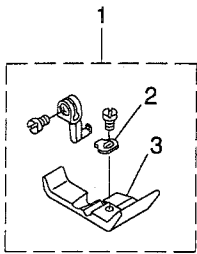

MOG-3705-0 M6-700  
 MOG-3705E-0 M6-700  
 MOG-3705-0 M6-7E0  
 MOG-3705E-0 M6-7E0

MOG-3705-0 M6-700  
 MOG-3705E-0 M6-700

MOG-3705-0 M6-7E0  
 MOG-3705E-0 M6-7E0

REF. NO	NOTE	PART NO.	DESCRIPTION	品名	Qty
1		123-81653	PRESSER FOOT COMPL.	オサエケツゴウ	1
2		B1508-804-00B	SPRING	オサエ トリツケハネ	(1)
3		123-81604	PRESSER FOOT	オサエ	(1)
4		120-08306	LOOPER THREAD GUIDE, RIGHT	ウエル-ハ イトアンナイ (ミキ)	1
5		116-81004	FEED DOG	オクリハ	1
6		123-71407	CLOTH PLATE SIDE COVER	ヌノタ イヨコカハ (05ヨウ)	1
7		116-81715	UPPER LOOPER COVER	ウワル-ハ -カハ -	1
8		R4300-JOM-Q00	THROAT PLATE	ハリイタ (0M6-700)	1
9		SS-3090520-SP	SCREW 9/64-40 L=4.5	マルネジ 9/64-40 L=4.5	2
10		116-81905	NEEDLE GUARD SUPPORT PLATE	ハリウケササエイタ	1
11		SS-4080310-SP	SCREW 1/8-44 L=3.4	ナハネジ 1/8-44 L=3.4	2
12		123-78600	KNIFE ARM SHAFT	メスウテ シク (05ヨウ)	1
13		123-75952	OIL SHIELD ASM.	ル-ハ -カ イト ユホ ウハ シクミ	1
14		123-79806	CHIP CUARD COVER, LEFT	ヌノクス カハ (ヒタリ) (05ヨウ)	1
15		123-79905	CHIP CUARD COVER	ヌノクス カハ (05ヨウ)	1
16		120-08009	LOOPER THREAD GUIDE	ウエル-ハ イトアンナイ ナカ	1
17		120-08207	LOOPER THREAD TAKE-UP, LEFT	ル-ハ テンビ シヒタリ	1
18		120-08108	LOOPER THREAD TAKE-UP, RIGHT	ウワル-ハ テンビ シミキ	1
19		116-91607	UPPER LOOPER THREAD GUIDE	ウワル-ハ イトアンナイ	1
20		115-44905	LOWER LOOPER	シタル-ハ	1
21		123-77594	LOWER KNIFE BRACKET ASM.	シタメストリツケタイクミ	1
22		115-66908	TRAVELING NEEDLE GUARD	イト -ハリウケ	1
23		WP-0280500-SC	WASHER	ヒラサ カネ コカ タマル M2.5	2
24		SS-6060510-TP	SCREW 3/32-56 L=4.5	ヒラネジ 3/32-56 L=4.5	2
25		123-75853	LOWER LOOPER SUPPORT ARM	シタル-ハ -シジ ウテ	1
26		SS-8110422-TP	SCREW 11/64-40 L=4	トメネジ 11/64-40 L=4	1
27		123-83709	UPPER LOOPER	ウワル-ハ -	1
28		116-81400	NEEDLE GUARD	ハリウケ	1
29		120-08603	NEEDLE GUARD HOLDER	ハリウケササエ	1
30		123-79202	NEEDLE CLAMP	イッホ シハ リハリト ヌ (05ヨウ)	1
31		MDC-100B2400	NEEDLE DCX1 #24	ハリ DCX1 #24	1
32		YE-0450510-MB	UPPER LOOPER THREAD GUIDE	ハトメ 7X4.5X5	2
33		122-54850	THREAD TENSION SPRING COMPL.	イトチヨウシハ ネットゴウ ウ(キ)	1
34	#01	116-90450	CLOTH GUIDE ASM.	ヌノカ イト クミ	1
35		MAT-80110L00	CLAMP SCREW	スソビ キ ウテ シメネジ	(1)
36		MAT-80109L00	SUPPORTER	スソビ キ シジ タイ	(1)
37		116-90401	CLOTH GUIDE	ヌノカ イト	(1)
38		NS-6110310-SP	NUT 11/64-40	ロツカクナツト 11/64-40	(1)
39		116-91003	CLOTH GUIDE SHAFT	ヌノカ イト シク	(1)
40	#02	123-82453	SUPPORT CLICK ASM.	ホジ ヨツメクミ	1
41	#02	SS-7090710-SP	SCREW 9/64-40 L= 6.8	マルヒラネジ 9/64-40 L=6.8	(2)
42	#02	123-82305	SUPPORT CLICK FITTING PLATE	ホジ ヨズ メトリツケイタ	(1)
43	#02	123-82404	SUPPORT CLICK	ホジ ヨツメ	(1)
44		SS-7110840-SP	SCREW 11/64-40 L=7.8	マルヒラネジ 11/64-40 L=7.8	1