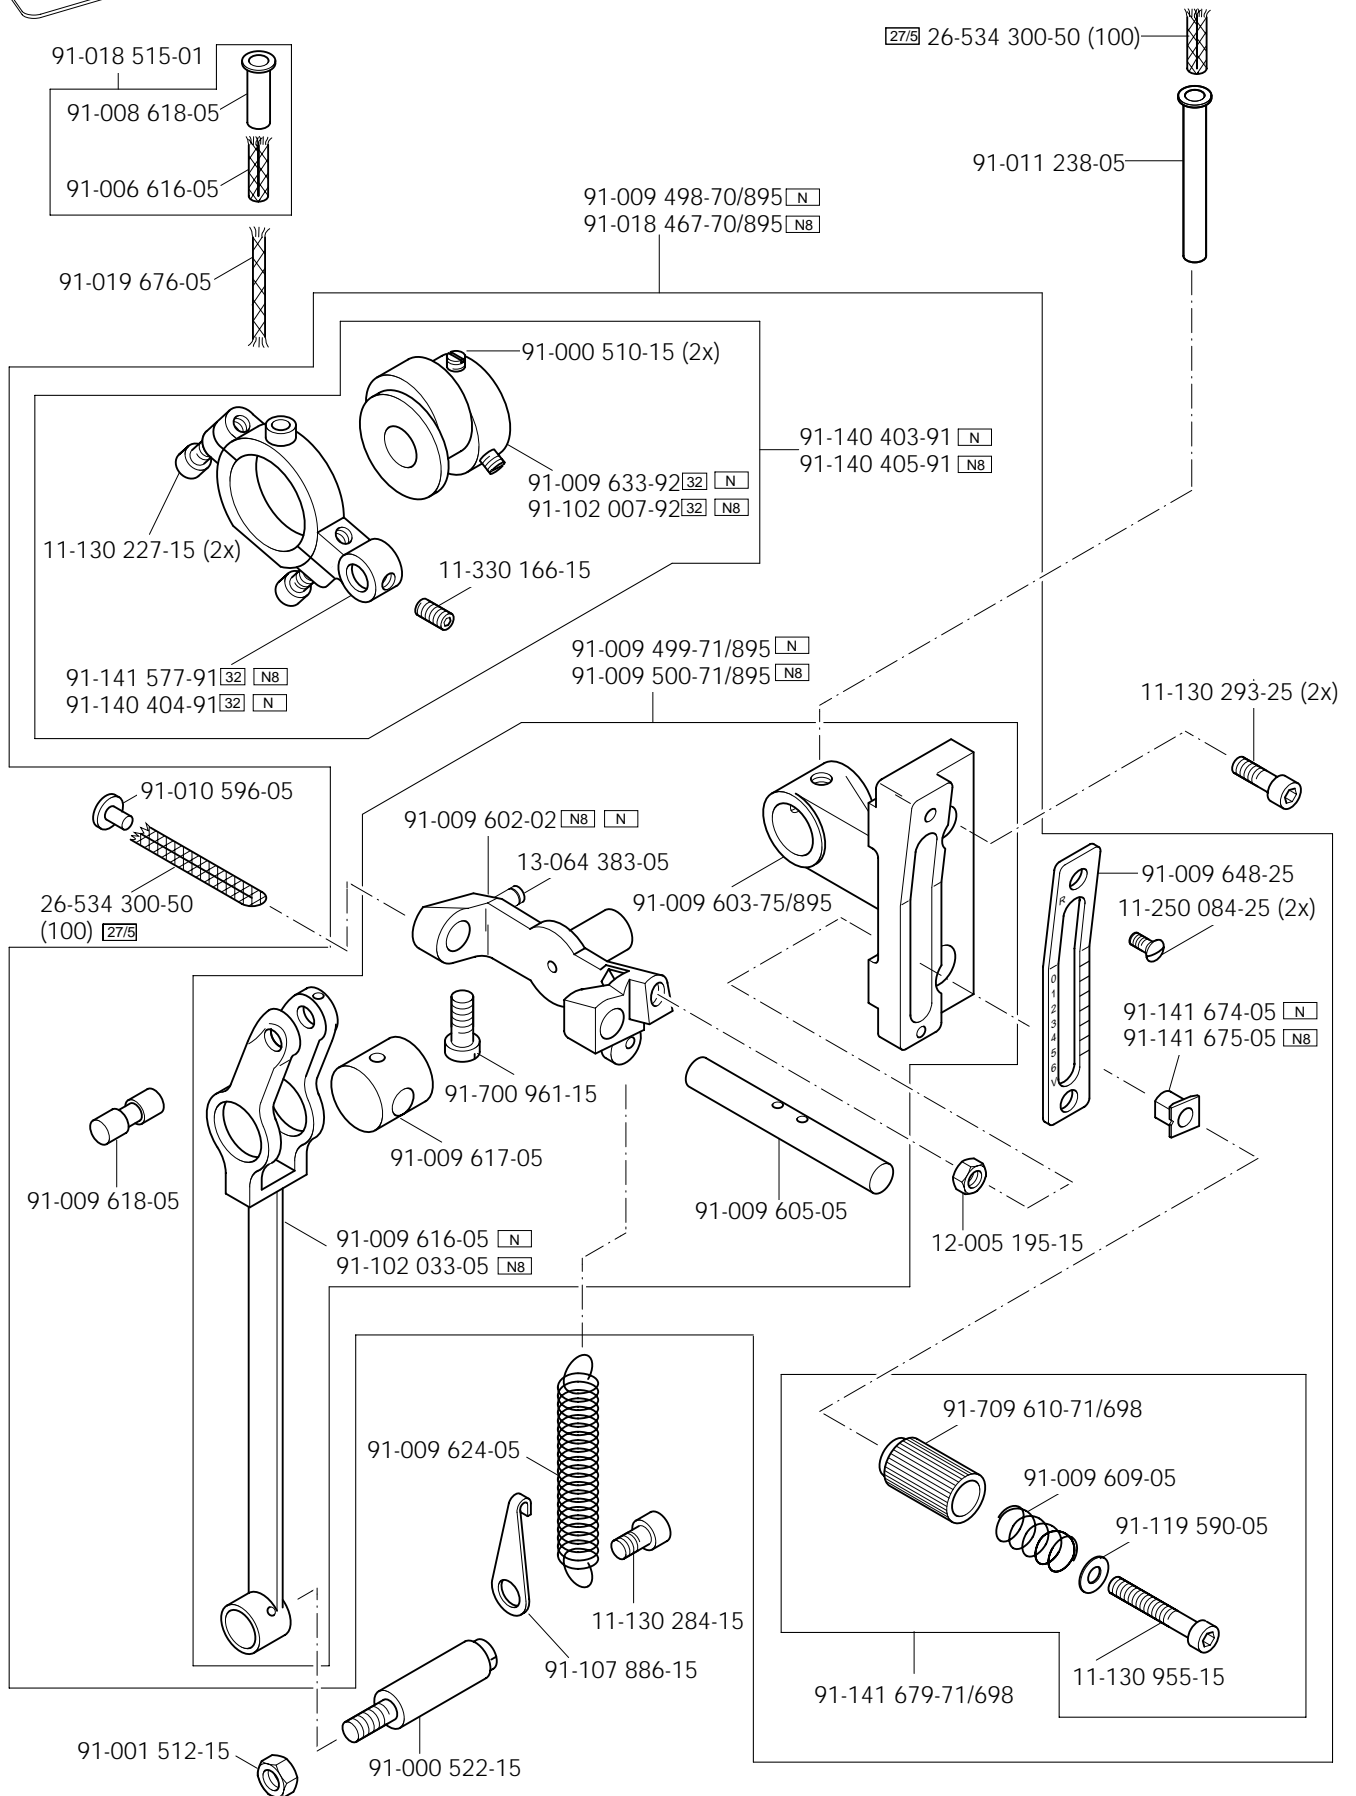

Armteile  
 Arm parts  
 Pièces de bras PFAFF 1245-706/07  
 Piezas del brazo PFAFF 1246-706/07

# 3.03

# 3.03

Armteile  
 Arm parts  
 Pièces de bras  
 Piezas del brazo

PFAFF 1245-706/07  
 PFAFF 1246-706/07

Armteile  
 Arm parts  
 Pièces de bras PFAFF 1245-706/07  
 Piezas del brazo PFAFF 1246-706/07